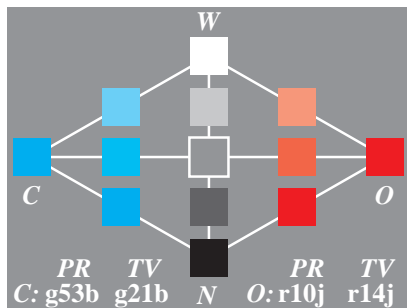

BG050-1, 4 und 6 Farben im Buntonkreis

BG050-2, Doppelkegel: Bunttonebenen O und C

BG050-3, Doppelkegel: Bunttonebenen Y und V

BG050-4, Doppelkegel: Bunttonebenen L und M

N-W: d8/8bit für *cmY3** (dec, hex)
*setcmY3*color*

verweißlichte Farbreihe
*d6cmY3*tod8cmY3*setcmY3*color*

	O_W	Y_W	L_W	C_W	V_W	M_W
d6/8:	95, 5F	95, 5F	127, 7F	127, 7F	127, 7F	95, 5F
c3*	95, 5F	95, 5F	127, 7F	127, 7F	127, 7F	95, 5F
m3*	127, 7F	95, 5F	95, 5F	95, 5F	127, 7F	127, 7F
y3*	127, 7F	127, 7F	127, 7F	95, 5F	95, 5F	95, 5F