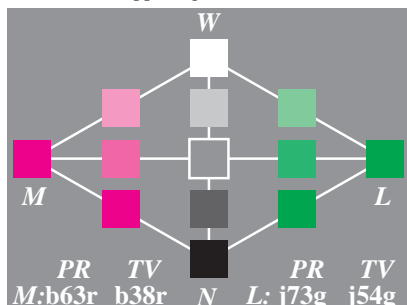

BG050-1, 4 und 6 Farben im Buntonkreis

BG050-2, Doppelkegel: Bunttonebenen O und C

BG050-3, Doppelkegel: Bunttonebenen Y und V

BG050-4, Doppelkegel: Bunttonebenen L und M

N-W: d8/8bit für *cmY3** (dec, hex)
*setcmY3*color*

verweißlichte Farbreihe
*d6cmY3*tod8cmY3*setcmY3*color*

	O_W	Y_W	L_W	C_W	V_W	M_W
d6/8:	95, 5F	95, 5F	127, 7F	127, 7F	127, 7F	95, 5F
c3*	95, 5F	95, 5F	127, 7F	127, 7F	127, 7F	95, 5F
m3*	127, 7F	95, 5F	95, 5F	95, 5F	127, 7F	127, 7F
y3*	127, 7F	127, 7F	127, 7F	95, 5F	95, 5F	95, 5F