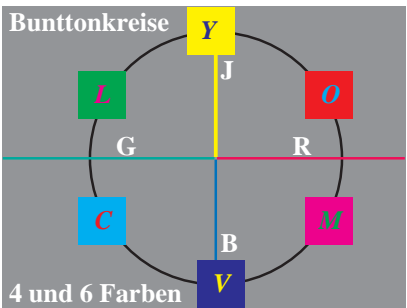

BG050-1, 4 und 6 Farben im Buntonkreis

BG050-2, Doppelkegel: Bunttonebenen O und C

BG050-3, Doppelkegel: Bunttonebenen Y und V

BG050-4, Doppelkegel: Bunttonebenen L und M

N-W: d8/8bit für *cmY3** (dec, hex)
*setcmY3*color*