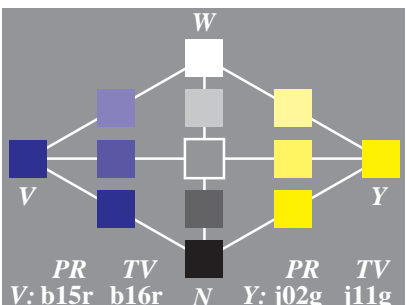

BG050-1, 4 und 6 Farben im Buntonkreis

BG050-2, Doppelkegel: Bunttonebenen O und C

BG050-3, Doppelkegel: Bunttonebenen Y und V

BG050-4, Doppelkegel: Bunttonebenen L und M

N-W: d8/8bit für *cmY3** (dec, hex)
*setcmY3*color*