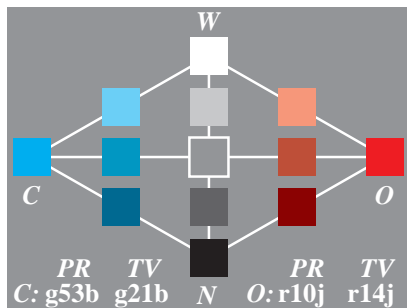

BG050-1, 4 und 6 Farben im Buntonkreis

BG050-2, Doppelkegel: Bunttonebenen O und C

BG050-3, Doppelkegel: Bunttonebenen Y und V

BG050-4, Doppelkegel: Bunttonebenen L und M

BG050-5, Digitaldaten d8/8bit ngcode *cmly3\**