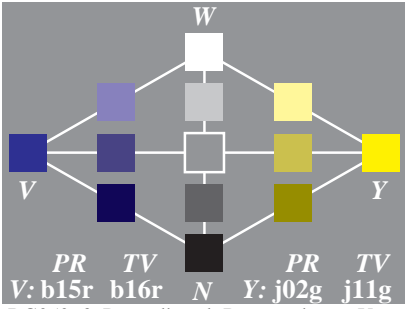

Siehe ähnliche Dateien: <http://www.ps.bam.de/BG05/>  
 Information, Bestellung: <http://www.ps.bam.de> Version 2.0, io=0,0

BAM-Registrierung: 20040901-BG05/10L/L05G00NP.PS.PDF BAM-Material: Code=th4t4  
 Anwendung für Drucker und Monitore

BG050-1, 4 und 6 Farben im Buntonkreis

BG050-2, Doppelkegel: Bunttonebenen O und C

BG050-3, Doppelkegel: Bunttonebenen Y und V

BG050-4, Doppelkegel: Bunttonebenen L und M

BG050-5, Digitaldaten d8/8bit ngcode *cmly3\**

BG050-6, Digitaldaten d8/8bit ngcode *cmly3\**

BG050-7, Digitaldaten d8/8bit ngcode *cmly3\**

BG050-8, Digitaldaten d8/8bit ngcode *cmly3\**

BG051-1, Digitaldaten d7/8bit sgcode *cmly3\**

BG051-2, Digitaldaten d7/8bit sgcode *cmly3\**