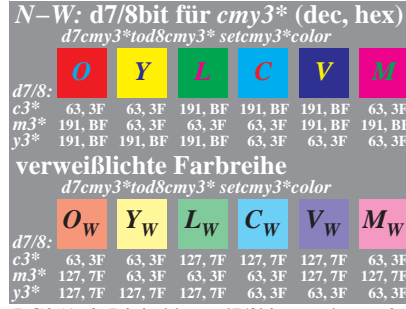

BG050-1, 4 und 6 Farben im Buntonkreis

BG050-2, Doppelkegel: Bunttonebenen O und C

BG050-3, Doppelkegel: Bunttonebenen Y und V

BG050-4, Doppelkegel: Bunttonebenen L und M

BG050-5, Digitaldaten d8/8bit ngcode *cmly3\**

BG050-6, Digitaldaten d8/8bit ngcode *cmly3\**

BG050-7, Digitaldaten d8/8bit ngcode *cmly3\**

BG050-8, Digitaldaten d8/8bit ngcode *cmly3\**

BG051-1, Digitaldaten d7/8bit sgcode *cmly3\**

BG051-2, Digitaldaten d7/8bit sgcode *cmly3\**

BG051-3, Digitaldaten d7/8bit sgcode *cmly3\**

BG051-4, Digitaldaten d7/8bit sgcode *cmly3\**

BG051-5, Digitaldaten d6/8bit wgcode *cmly3\**

BG051-6, Digitaldaten d6/8bit wgcode *cmly3\**

BG051-7, Digitaldaten d6/8bit wgcode *cmly3\**