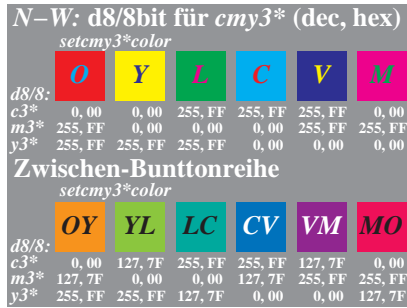

Siehe ähnliche Dateien: <http://www.ps.bam.de/BG05/>  
 Information, Bestellung: <http://www.ps.bam.de> Version 2.0, io=0,0

BAM-Registrierung: 20040901-BG05/10L/L05G00NP.PS.PDF BAM-Material: Code=th4t4  
 Anwendung für Drucker und Monitore

BG050-1, 4 und 6 Farben im Buntonkreis

BG050-2, Doppelkegel: Bunttonebenen O und C

BG050-3, Doppelkegel: Bunttonebenen Y und V

BG050-4, Doppelkegel: Bunttonebenen L und M

BG050-5, Digitaldaten d8/8bit ngcode *cmly3\**

BG050-6, Digitaldaten d8/8bit ngcode *cmly3\**

BG050-7, Digitaldaten d8/8bit ngcode *cmly3\**

BG050-8, Digitaldaten d8/8bit ngcode *cmly3\**

BG051-1, Digitaldaten d7/8bit sgcode *cmly3\**

BG051-2, Digitaldaten d7/8bit sgcode *cmly3\**