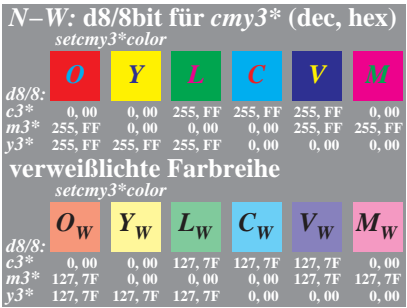

Siehe ähnliche Dateien: <http://www.ps.bam.de/BG05/>  
 Information, Bestellung: <http://www.ps.bam.de> Version 2.0, io=0,0

BAM-Registrierung: 20040901-BG05/10L/L05G00NP.PS.PDF BAM-Material: Code=th4t4  
 Anwendung für Drucker und Monitore

BG050-1, 4 und 6 Farben im Buntonkreis

BG050-2, Doppelkegel: Bunttonebenen O und C

BG050-3, Doppelkegel: Bunttonebenen Y und V

BG050-4, Doppelkegel: Bunttonebenen L und M

BG050-5, Digitaldaten d8/8bit ngcode *cmly3\**

BG050-6, Digitaldaten d8/8bit ngcode *cmly3\**

BG050-7, Digitaldaten d8/8bit ngcode *cmly3\**

BG050-8, Digitaldaten d8/8bit ngcode *cmly3\**

BG051-1, Digitaldaten d7/8bit sgcode *cmly3\**

BG051-2, Digitaldaten d7/8bit sgcode *cmly3\**