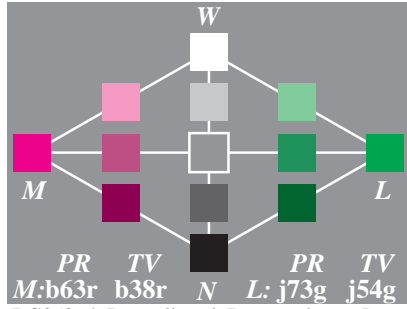

Siehe ähnliche Dateien: <http://www.ps.bam.de/BG05/>  
 Information, Bestellung: <http://www.ps.bam.de> Version 2.0, io=0,0

BAM-Registrierung: 20040901-BG05/10L/L05G00NP.PS.PDF BAM-Material: Code=th4t4  
 Anwendung für Drucker und Monitore

BG050-1, 4 und 6 Farben im Buntonkreis

BG050-2, Doppelkegel: Bunttonebenen O und C

BG050-3, Doppelkegel: Bunttonebenen Y und V

BG050-4, Doppelkegel: Bunttonebenen L und M

BG050-5, Digitaldaten d8/8bit ngcode *cmly3\**