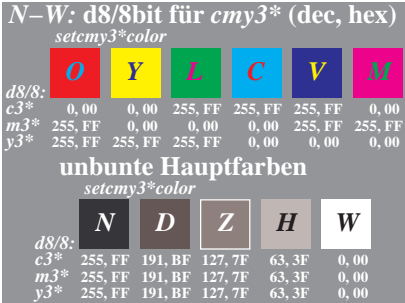

Siehe ähnliche Dateien: <http://www.ps.bam.de/BG05/>
 Information, Bestellung: <http://www.ps.bam.de> Version 2.0, io=0,0?

BAM-Registrierung: 20040901-BG05/10L/L05G00SP.PS/.PDF BAM-Material: Code=rh4t4
 Anwendung für Drucker und Monitore

BG050-1, 4 und 6 Farben im Buntonkreis

BG050-2, Doppelkegel: Bunttonebenen O und C

BG050-3, Doppelkegel: Bunttonebenen Y und V

BG050-4, Doppelkegel: Bunttonebenen L und M

BG050-5, Digitaldaten d8/8bit ngcode *cmY3**

BG050-6, Digitaldaten d8/8bit ngcode *cmY3**

BG050-7, Digitaldaten d8/8bit ngcode *cmY3**

BG050-8, Digitaldaten d8/8bit ngcode *cmY3**

BG051-1, Digitaldaten d7/8bit sgcode *cmY3**

BG051-2, Digitaldaten d7/8bit sgcode *cmY3**