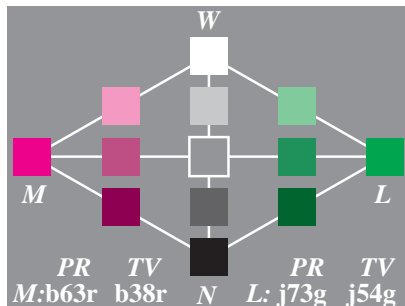

Siehe ähnliche Dateien: <http://www.ps.bam.de/BG05/>
 Information, Bestellung: <http://www.ps.bam.de> Version 2.0, io=0,0?

BAM-Registrierung: 20040901-BG05/10L/L05G00SP.PS/.PDF BAM-Material: Code=rh4t4
 Anwendung für Drucker und Monitore

BG050-1, 4 und 6 Farben im Buntonkreis

BG050-2, Doppelkegel: Bunttonebenen O und C

BG050-3, Doppelkegel: Bunttonebenen Y und V

BG050-4, Doppelkegel: Bunttonebenen L und M

BG050-5, Digitaldaten d8/8bit ngcode *cmY3**