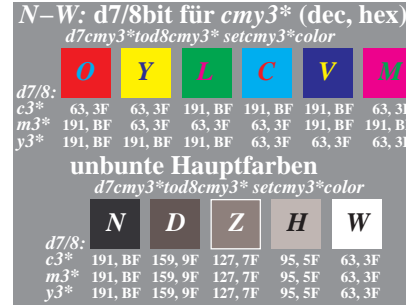

BG050-1, 4 und 6 Farben im Buntonkreis

BG050-2, Doppelkegel: Bunttonebenen O und C

BG050-3, Doppelkegel: Bunttonebenen Y und V

BG050-4, Doppelkegel: Bunttonebenen L und M

BG050-5, Digitaldaten d8/8bit ngcode *cmY3**

BG050-6, Digitaldaten d8/8bit ngcode *cmY3**

BG050-7, Digitaldaten d8/8bit ngcode *cmY3**

BG050-8, Digitaldaten d8/8bit ngcode *cmY3**

BG051-1, Digitaldaten d7/8bit sgcode *cmY3**

BG051-2, Digitaldaten d7/8bit sgcode *cmY3**