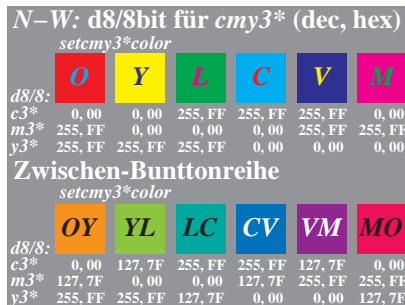

Siehe ähnliche Dateien: <http://www.ps.bam.de/BG05/>
 Information, Bestellung: <http://www.ps.bam.de> Version 2.0, io=0,0?

BAM-Registrierung: 20040901-BG05/10L/L05G00SP.PS/.PDF BAM-Material: Code=rh4t4
 Anwendung für Drucker und Monitore

BG050-1, 4 und 6 Farben im Buntonkreis

BG050-2, Doppelkegel: Bunttonebenen O und C

BG050-3, Doppelkegel: Bunttonebenen Y und V

BG050-4, Doppelkegel: Bunttonebenen L und M

BG050-5, Digitaldaten d8/8bit ngcode *cmY3**

BG050-6, Digitaldaten d8/8bit ngcode *cmY3**

BG050-7, Digitaldaten d8/8bit ngcode *cmY3**

BG050-8, Digitaldaten d8/8bit ngcode *cmY3**

BG051-1, Digitaldaten d7/8bit sgcode *cmY3**

BG051-2, Digitaldaten d7/8bit sgcode *cmY3**