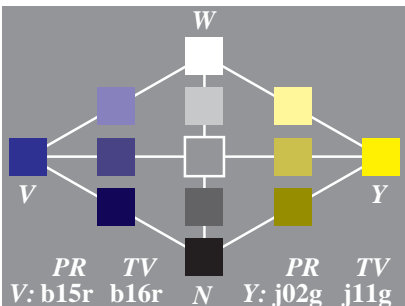

Siehe ähnliche Dateien: <http://www.ps.bam.de/BG05/>
 Information, Bestellung: <http://www.ps.bam.de> Version 2.0, io=0,0?

BAM-Registrierung: 20040901-BG05/10L/L05G00SP.PS/.PDF BAM-Material: Code=rh4t4
 Anwendung für Drucker und Monitore

BG050-1, 4 und 6 Farben im Buntonkreis

BG050-2, Doppelkegel: Bunttonebenen O und C

BG050-3, Doppelkegel: Bunttonebenen Y und V

BG050-4, Doppelkegel: Bunttonebenen L und M

BG050-5, Digitaldaten d8/8bit ngcode *cmY3**