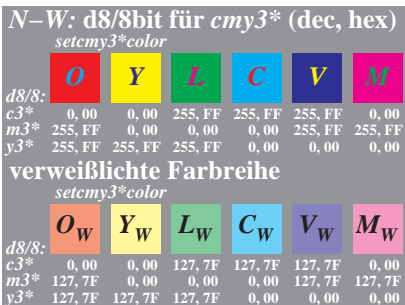

Siehe ähnliche Dateien: <http://www.ps.bam.de/BG05/>
 Information, Bestellung: <http://www.ps.bam.de> Version 2.0, io=0,0?

BAM-Registrierung: 20040901-BG05/10L/L05G00SP.PS/.PDF BAM-Material: Code=rh4t4
 Anwendung für Drucker und Monitore

BG050-1, 4 und 6 Farben im Buntonkreis

BG050-2, Doppelkegel: Bunttonebenen O und C

BG050-3, Doppelkegel: Bunttonebenen Y und V

BG050-4, Doppelkegel: Bunttonebenen L und M

BG050-5, Digitaldaten d8/8bit ngcode *cmY3**

BG050-6, Digitaldaten d8/8bit ngcode *cmY3**

BG050-7, Digitaldaten d8/8bit ngcode *cmY3**

BG050-8, Digitaldaten d8/8bit ngcode *cmY3**

BG051-1, Digitaldaten d7/8bit sgcode *cmY3**

BG051-2, Digitaldaten d7/8bit sgcode *cmY3**