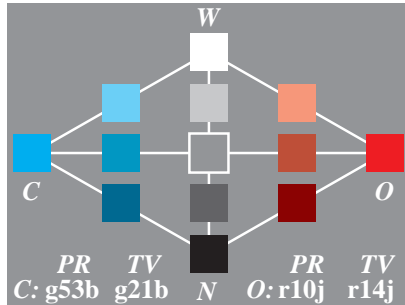

BG050-1, 4 und 6 Farben im Buntonkreis

BG050-2, Doppelkegel: Bunttonebenen O und C

BG050-3, Doppelkegel: Bunttonebenen Y und V

BG050-4, Doppelkegel: Bunttonebenen L und M

BG050-5, Digitaldaten d8/8bit ngcode *cmY3**