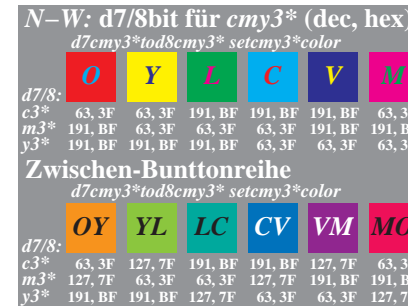

BG050-1, 4 und 6 Farben im Buntonkreis

BG050-2, Doppelkegel: Bunttonebenen O und C

BG050-3, Doppelkegel: Bunttonebenen Y und V

BG050-4, Doppelkegel: Bunttonebenen L und M

BG050-5, Digitaldaten d8/8bit ngcode *cmY3**

BG050-6, Digitaldaten d8/8bit ngcode *cmY3**

BG050-7, Digitaldaten d8/8bit ngcode *cmY3**

BG050-8, Digitaldaten d8/8bit ngcode *cmY3**

BG051-1, Digitaldaten d7/8bit sgcode *cmY3**

BG051-2, Digitaldaten d7/8bit sgcode *cmY3**

BG051-3, Digitaldaten d7/8bit sgcode *cmY3**

BG051-4, Digitaldaten d7/8bit sgcode *cmY3**

BG051-5, Digitaldaten d6/8bit wgcode *cmY3**

BG051-6, Digitaldaten d6/8bit wgcode *cmY3**

BG051-7, Digitaldaten d6/8bit wgcode *cmY3**