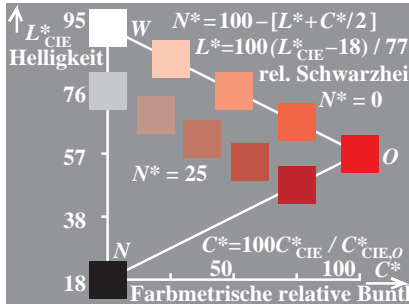

unbunte Hauptfarben  
*setcmY3\*color*

N	D	Z	H	W
---	---	---	---	---

d8/8: 255, FF 191, BF 127, 7F 63, 3F 0,00  
 c3\* 255, FF 191, BF 127, 7F 63, 3F 0,00  
 y3\* 255, FF 191, BF 127, 7F 63, 3F 0,00

N-W: D8/8bit für *CMY3\** (dec, hex)  
*D8CMY3\*tod8cmY3\* setcmY3\*color*

O	Y	L	C	V	M
---	---	---	---	---	---

D8/8: 46, 2E 46, 2E 242, F2 242, F2 242, F2 46, 2E  
 C3\* 242, F2 46, 2E 46, 2E 46, 2E 242, F2 242, F2  
 M3\* 242, F2 242, F2 242, F2 46, 2E 46, 2E  
 Y3\* 242, F2 242, F2 46, 2E 46, 2E

unbunte Hauptfarben  
*D8CMY3\*tod8cmY3\* setcmY3\*color*

N	D	Z	H	W
---	---	---	---	---

D8/8: 193, C1 144, 90 95, 5F 46, 2E  
 C3\* 193, C1 144, 90 95, 5F 46, 2E  
 M3\* 193, C1 144, 90 95, 5F 46, 2E  
 Y3\* 193, C1 144, 90 95, 5F 46, 2E

BG070-1, 16stufige Farben im symmetrischen Helligkeitsverlauf  
 BG070-2, 16stufige Farbreihen und Schwarzheit

BG071-1, Digitaldaten d8/8bit ngcode *cmY3\**

BG071-2, Digitaldaten D8/8bit NGcode *CMY3\**