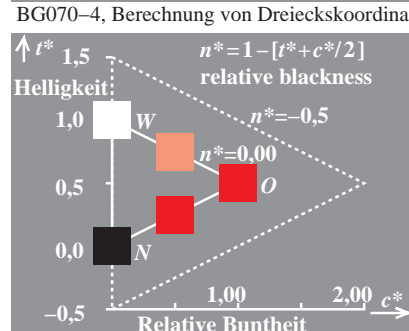

(no d7cmY3*tod8cmY3*!)

O	Y	L	C	V	M

(no d7cmY3*tod8cmY3*!)

N	D	Z	H	W

i	olv*_ad*	olv*_ad*	olv*_ad*
1	0	0	16
2	17	17	17
3	34	34	35
4	51	51	48
5	68	68	62
6	85	85	74
7	102	102	87
8	119	119	100
9	136	136	114
10	153	153	126
11	170	170	139
12	187	187	153
13	204	204	167
14	221	221	179
15	238	238	196
16	255	255	207