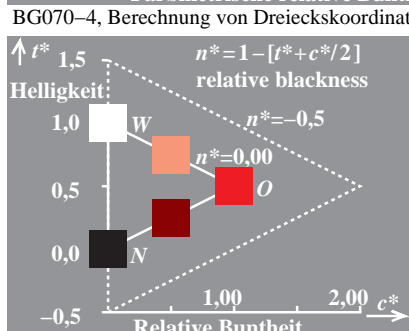

BG071-3, Digitaldaten D8/8bit NGcode *CMY3**
N-W: d7/8bit für *cmY3** (dec, hex)
setcmY3*color (no d7cmY3*tod8cmY3*)

O	Y	L	C	V	M

d7/8: 63, 3F 63, 3F 191, BF 191, BF 191, BF 63, 3F
c3* 191, BF 63, 3F 63, 3F 63, 3F 191, BF 191, BF
m3* 191, BF 191, BF 191, BF 63, 3F 63, 3F
y3* 191, BF 191, BF 127, 7F 95, 5F 63, 3F

unbunte Hauptfarben
setcmY3*color (no d7cmY3*tod8cmY3*)

N	D	Z	H	W

d7/8: 191, BF 159, 9F 127, 7F 95, 5F 63, 3F
c3* 191, BF 159, 9F 127, 7F 95, 5F 63, 3F
m3* 191, BF 159, 9F 127, 7F 95, 5F 63, 3F
y3* 191, BF 159, 9F 127, 7F 95, 5F 63, 3F

BG071-4, Digitaldaten d7/8bit sgcode *cmY3**

i	olv*_ad*	olv*_ad*	olv*_ad*	olv*_ad*
1	0	0	16	8 11
2	17	17	17	9 11
3	34	34	34	22 29
4	51	51	51	48 40 41
5	68	68	68	62 57 56
6	85	85	85	74 69 68
7	102	102	102	87 82 82
8	119	119	119	100 95 97
9	136	136	136	114 108 110
10	153	153	153	126 123 126
11	170	170	170	139 136 140
12	187	187	187	153 149 156
13	204	204	204	167 163 167
14	221	221	221	179 175 179
15	238	238	238	196 191 195
16	255	255	255	207 204 208