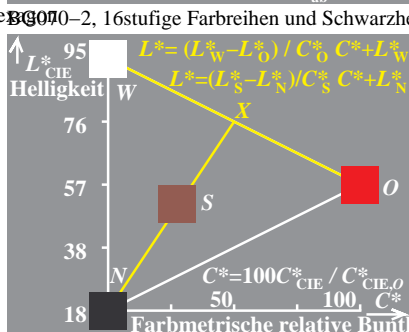

BG071-1, Digitaldaten d8/8bit ngcode *cmY3**
N-W: D8/8bit für *CMY3** (dec, hex)
d7cmY3*tod8cmY3* setcmY3*color

O	Y	L	C	V	M

D8/8: 46, 2E 46, 2E 242, F2 242, F2 242, F2 46, 2E
C3* 242, F2 46, 2E 46, 2E 46, 2E 242, F2 242, F2
M3* 242, F2 242, F2 242, F2 46, 2E 46, 2E
Y3* 242, F2 242, F2 46, 2E 46, 2E

unbunte Hauptfarben
setcmY3*color (no D8CMY3*tod8cmY3*)

N	D	Z	H	W

D8/8: 242, F2 193, C1 144, 90 95, 5F 46, 2E
C3* 242, F2 193, C1 144, 90 95, 5F 46, 2E
M3* 242, F2 193, C1 144, 90 95, 5F 46, 2E
Y3* 242, F2 193, C1 144, 90 95, 5F 46, 2E

BG071-2, Digitaldaten D8/8bit NGcode *CMY3**
N-W: d7/8bit für *cmY3** (dec, hex)
d7cmY3*tod8cmY3* setcmY3*color

O	Y	L	C	V	M

d7/8: 63, 3F 63, 3F 191, BF 191, BF 191, BF 63, 3F
c3* 191, BF 63, 3F 63, 3F 63, 3F 191, BF 191, BF
m3* 191, BF 191, BF 191, BF 63, 3F 63, 3F
y3* 191, BF 191, BF 127, 7F 95, 5F 63, 3F

unbunte Hauptfarben
d7cmY3*tod8cmY3* setcmY3*color

N	D	Z	H	W

d7/8: 191, BF 159, 9F 127, 7F 95, 5F 63, 3F
c3* 191, BF 159, 9F 127, 7F 95, 5F 63, 3F
m3* 191, BF 159, 9F 127, 7F 95, 5F 63, 3F
y3* 191, BF 159, 9F 127, 7F 95, 5F 63, 3F