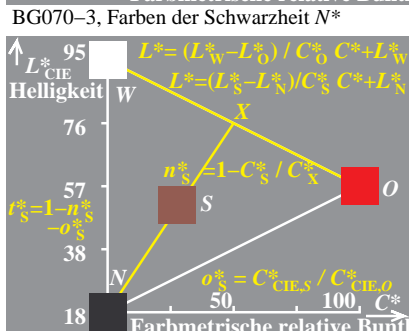

BG071-3, Digitaldaten D8/8bit NGcode *CMY3**
N-W: d7/8bit für *cmY3** (dec, hex)
setcmY3*color (no d7cmY3*tod8cmY3*)

O	Y	L	C	V	M

d7/8: 63, 3F 63, 3F 191, BF 191, BF 191, BF 63, 3F
c3* 191, BF 63, 3F 63, 3F 63, 3F 191, BF 191, BF
m3* 191, BF 191, BF 191, BF 63, 3F 63, 3F
y3* 191, BF 191, BF 127, 7F 95, 5F 63, 3F

unbunte Hauptfarben
setcmY3*color (no d7cmY3*tod8cmY3*)

N	D	Z	H	W

d7/8: 191, BF 159, 9F 127, 7F 95, 5F 63, 3F
c3* 191, BF 159, 9F 127, 7F 95, 5F 63, 3F
m3* 191, BF 159, 9F 127, 7F 95, 5F 63, 3F
y3* 191, BF 159, 9F 127, 7F 95, 5F 63, 3F

BG071-4, Digitaldaten d7/8bit sgcode *cmY3**

i	olv*_ad*	olv*_ad*	olv*_ad*	olv*_ad*
1	0	0	16	8 11
2	17	17	17	9 11
3	34	34	34	22 29
4	51	51	51	48 40 41
5	68	68	68	62 57 56
6	85	85	85	74 69 68
7	102	102	102	87 82 82
8	119	119	119	100 95 97
9	136	136	136	114 108 110
10	153	153	153	126 123 126
11	170	170	170	139 136 140
12	187	187	187	153 149 156
13	204	204	204	167 163 167
14	221	221	221	179 175 179
15	238	238	238	196 191 195
16	255	255	255	207 204 208