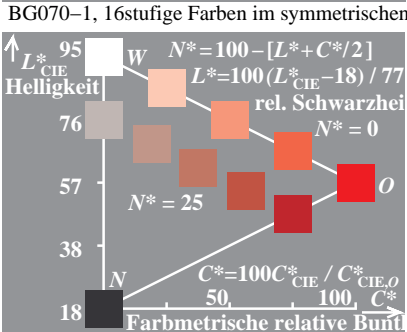

BG071-1, Digitaldaten d8/8bit ngcode *cmly3**

N-W: D8/8bit für *CMY3** (dec, hex)
setcmly3*color (no D8CMY3*tod8cmly3*)

O	Y	L	C	V	M	
D8/8:	46, 2E	46, 2E	242, F2	242, F2	242, F2	46, 2E
C3*	46, 2E	46, 2E	242, F2	46, 2E	242, F2	46, 2E
M3*	242, F2	46, 2E	46, 2E	46, 2E	242, F2	242, F2
Y3*	242, F2	242, F2	242, F2	46, 2E	46, 2E	46, 2E

unbunte Hauptfarben
setcmly3*color (no D8CMY3*tod8cmly3*)

N	D	Z	H	W	
D8/8:					
C3*	242, F2	193, C1	144, 90	95, 5F	46, 2E
M3*	242, F2	193, C1	144, 90	95, 5F	46, 2E
Y3*	242, F2	193, C1	144, 90	95, 5F	46, 2E

BG071-2, Digitaldaten D8/8bit NGcode *CMY3**

N-W: d7/8bit für *cmly3** (dec, hex)
d7cmly3*tod8cmly3* setcmly3*color

O	Y	L	C	V	M	
d7/8:	63, 3F	63, 3F	191, BF	191, BF	191, BF	63, 3F
c3*	63, 3F	63, 3F	191, BF	63, 3F	191, BF	63, 3F
m3*	191, BF	63, 3F	63, 3F	63, 3F	191, BF	191, BF
y3*	191, BF	191, BF	191, BF	63, 3F	63, 3F	63, 3F

unbunte Hauptfarben
d7cmly3*tod8cmly3* setcmly3*color

N	D	Z	H	W	
d7/8:					
c3*	191, BF	159, 9F	127, 7F	95, 5F	63, 3F
m3*	191, BF	159, 9F	127, 7F	95, 5F	63, 3F
y3*	191, BF	159, 9F	127, 7F	95, 5F	63, 3F