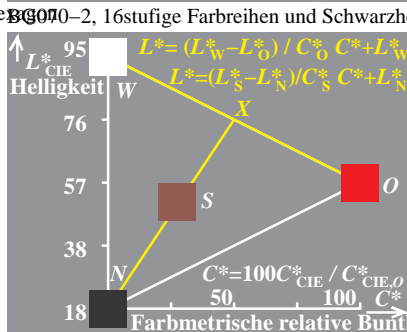

BG071-1, Digitaldaten d8/8bit ngcode *cmly3**

N-W: D8/8bit für *CMY3** (dec, hex)
setcmly3*color (no D8CMY3*tod8cmly3*)

O	Y	L	C	V	M	
D8/8:	46, 2E	46, 2E	242, F2	242, F2	242, F2	46, 2E
C3*	46, 2E	46, 2E	242, F2	46, 2E	242, F2	46, 2E
M3*	242, F2	46, 2E	46, 2E	46, 2E	242, F2	242, F2
Y3*	242, F2	242, F2	242, F2	46, 2E	46, 2E	46, 2E

unbunte Hauptfarben
setcmly3*color (no D8CMY3*tod8cmly3*)

N	D	Z	H	W	
D8/8:					
C3*	242, F2	193, C1	144, 90	95, 5F	46, 2E
M3*	242, F2	193, C1	144, 90	95, 5F	46, 2E
Y3*	242, F2	193, C1	144, 90	95, 5F	46, 2E

BG071-2, Digitaldaten D8/8bit NGcode *CMY3**

N-W: d7/8bit für *cmly3** (dec, hex)
d7cmly3*tod8cmly3* setcmly3*color

O	Y	L	C	V	M	
d7/8:	63, 3F	63, 3F	191, BF	191, BF	191, BF	63, 3F
c3*	63, 3F	63, 3F	191, BF	63, 3F	191, BF	63, 3F
m3*	191, BF	63, 3F	63, 3F	63, 3F	191, BF	191, BF
y3*	191, BF	191, BF	191, BF	63, 3F	63, 3F	63, 3F

unbunte Hauptfarben
d7cmly3*tod8cmly3* setcmly3*color

N	D	Z	H	W	
d7/8:					
c3*	191, BF	159, 9F	127, 7F	95, 5F	63, 3F
m3*	191, BF	159, 9F	127, 7F	95, 5F	63, 3F
y3*	191, BF	159, 9F	127, 7F	95, 5F	63, 3F