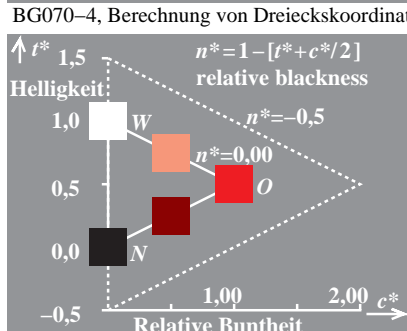

BG071-3, Digitaldaten D8/8bit NGcode *CMY3**

N-W: d7/8bit für *cmly3** (dec, hex)
setcmly3*color (no d7cmly3*tod8cmly3*)

O	Y	L	C	V	M	
d7/8:	63, 3F	63, 3F	191, BF	191, BF	191, BF	63, 3F
c3*	63, 3F	63, 3F	191, BF	63, 3F	191, BF	63, 3F
m3*	191, BF	63, 3F	63, 3F	63, 3F	191, BF	191, BF
y3*	191, BF	191, BF	191, BF	63, 3F	63, 3F	63, 3F

unbunte Hauptfarben
setcmly3*color (no d7cmly3*tod8cmly3*)

N	D	Z	H	W	
d7/8:					
c3*	191, BF	159, 9F	127, 7F	95, 5F	63, 3F
m3*	191, BF	159, 9F	127, 7F	95, 5F	63, 3F
y3*	191, BF	159, 9F	127, 7F	95, 5F	63, 3F

BG071-4, Digitaldaten d7/8bit sgcode *cmly3**

i	olv*_ad*	olv*_ad*	olv*_ad*			
1	0	0	16	8	11	
2	17	17	17	17	9	11
3	34	34	34	35	22	29
4	51	51	51	48	40	41
5	68	68	68	62	57	56
6	85	85	85	74	69	68
7	102	102	102	87	82	82
8	119	119	119	100	95	97
9	136	136	136	114	108	110
10	153	153	153	126	123	126
11	170	170	170	139	136	140
12	187	187	187	153	149	156
13	204	204	204	167	163	167
14	221	221	221	179	175	179
15	238	238	238	196	191	195
16	255	255	255	207	204	208