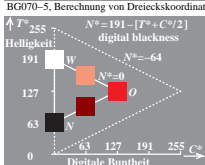

Siehe ähnliche Dateien: <http://www.ps.bam.de/BG07/>
 Information, Bestellung: <http://www.ps.bam.de> Version 2.0, io=0.0

BAM-Prüfvorlage Nr. BG07; Dreieckskoordinaten und Kodierungstyp: *cmy0** / *000n** *setmykcolor*
 Farbcodierung 8/8, 7/8 und 6/8 bit von geräteabhängigen Farben output: *no change compared to input*