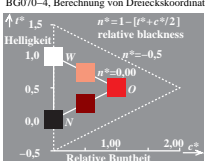

Siehe ähnliche Dateien: <http://www.ps.bam.de/BG07/>
 Information, Bestellung: <http://www.ps.bam.de> Version 2.0, io=0.0

BAM-Prüfvorlage Nr. BG07; Dreieckskoordinaten und Kodierungstyp: *cmy0** / *000n** *setmykcolor*
 Farbcodierung 8/8, 7/8 und 6/8 bit von geräteabhängigen Farben output: *no change compared to input*