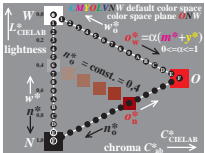

Siehe ähnliche Dateien: <http://www.ps.bam.de/BG07/>
 Information, Bestellung: <http://www.ps.bam.de> Version 2.0, io=0.0

BAM-Prüfvorlage Nr. BG07; Dreieckskoordinaten und Kodierungstyp: *cmy0** / *000n** *setmykcolor*
 Farbcodierung 8/8, 7/8 und 6/8 bit von geräteabhängigen Farben output: *no change compared to input*