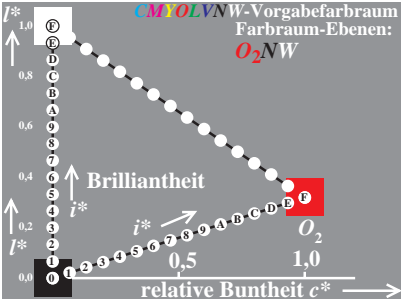

CMYOLVNW-Vorgabefarbraum

Farbraum-Ebenen:

O_2NW

BG091-5, Relative Helligkeit l^* und relative Buntheit c^* von O