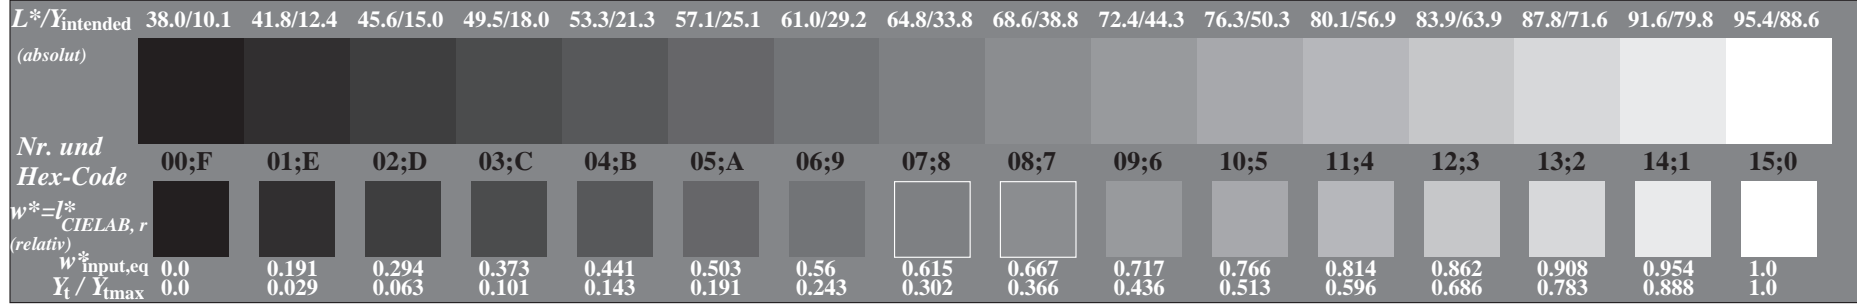

Bild C3: 16 visuell gleichabständige L*-Graustufen; PS-Operator: 000n* setcmykcolor

Bild C3: 16 visuell gleichabständige L*-Graustufen; PS-Operator: 000n* setcmykcolor

Bild C3: 16 visuell gleichabständige L*-Graustufen; PS-Operator: 000n* setcmykcolor

Bild C3: 16 visuell gleichabständige L*-Graustufen; PS-Operator: 000n* setcmykcolor