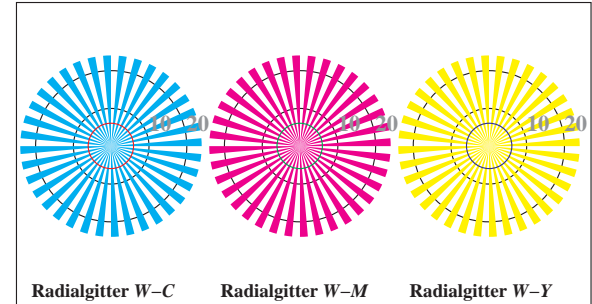

Bildpixel: 192 x 128
 384 x 256
 768 x 512
 1536 x 1024
 3072 x 2048

Bild B1: Blumenmotiv

Bild B2: 16 visuell gleichabständige Stufen der Farben W-C, W-M und W-Y

Bild B3: Schrift und Landoltringe in vier Größen und in Farben N, M, C und Y

Bild B4: Landoltringe W-C, W-M und W-Y

Bild B5: Radialgitter (Siemenssterne) W-C, W-M und W-Y

Bild B6: 14 CIE-Prüffarben nach DIN 6169 "Farbwiedergabe"