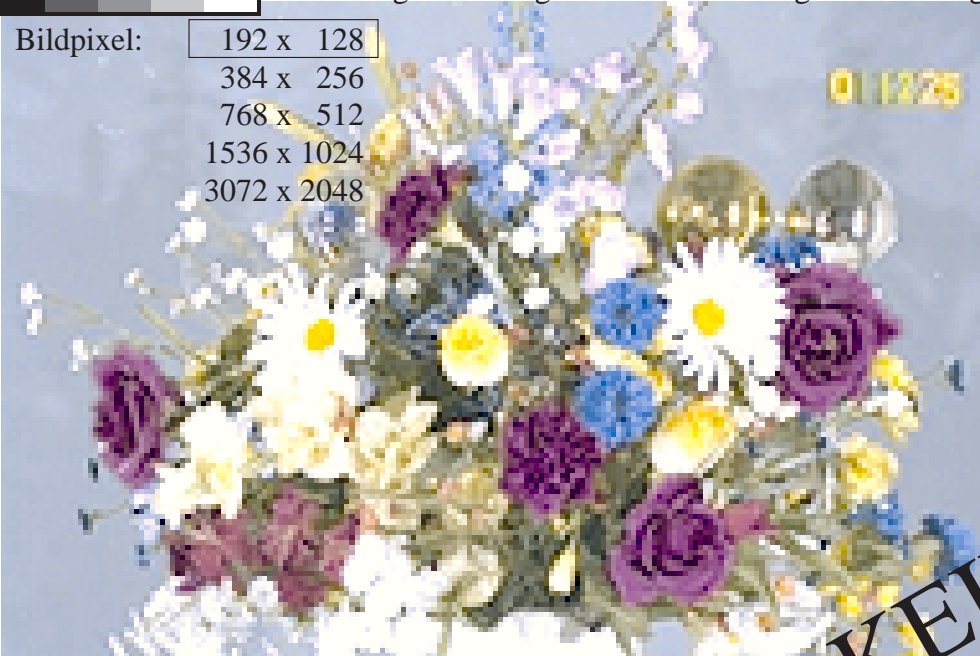

Bildpixel: 192 x 128
 384 x 256
 768 x 512
 1536 x 1024
 3072 x 2048

Bild B1: Blumenmotiv

Bild B2: 16 visuell gleichabständige Stufen der Farben W-C, W-M und W-Y

Bild B3: Schrift und Landoltringe in vier Größen und in Farben N, M, C und Y

Bild B4: Landoltringe W-C, W-M und W-Y

Bild B5: Radialgitter (Siemenssterne) W-C, W-M und W-Y

Bild B6: 14 CIE-Prüffarben nach DIN 6169 "Farbwiedergabe"