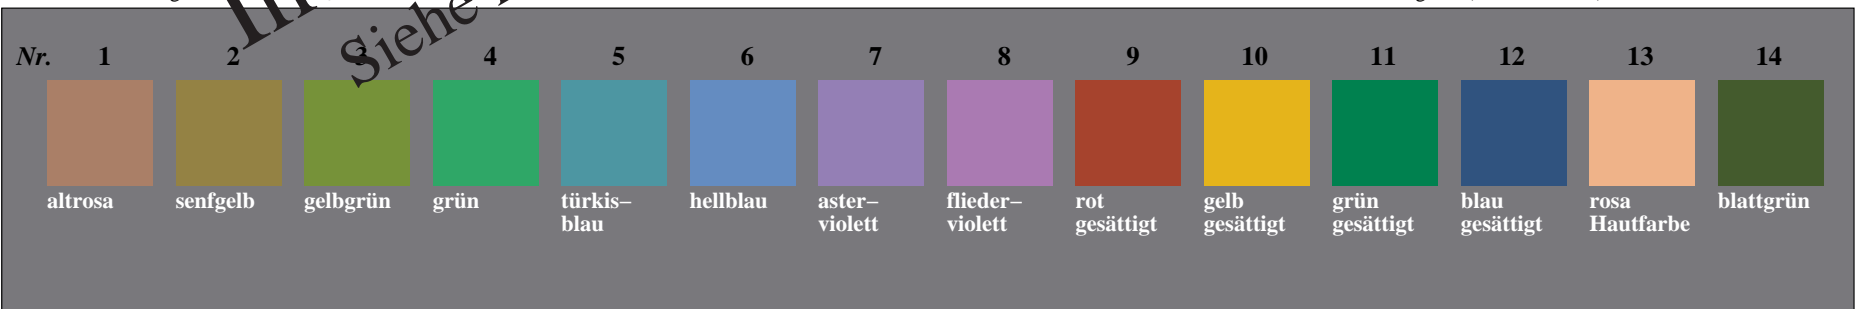

Bildpixel: 192 x 128
 384 x 256
 768 x 512
 1536 x 1024
 3072 x 2048

Bild B1: Blumenmotiv

Bild B2: 16 visuell gleichabständige Stufen der Farben W-C, W-M und W-Y

Bild B3: Schrift und Landoltringe in vier Größen und in Farben N, M, C und Y

Bild B4: Landoltringe W-C, W-M und W-Y

Bild B5: Radialgitter (Siemenssterne) W-C, W-M und W-Y

Bild B6: 14 CIE-Prüffarben nach DIN 6169 "Farbwiedergabe"