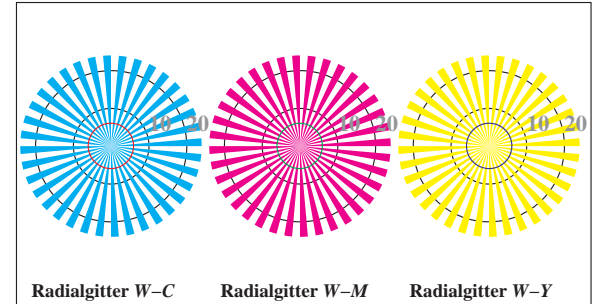

Bildpixel: 192 x 128  
 384 x 256  
 768 x 512  
 1536 x 1024  
 3072 x 2048

Bild B1: Blumenmotiv

Bild B2: 16 visuell gleichabständige Stufen der Farben W-C, W-M und W-Y

Bild B3: Schrift und Landoltringe in vier Größen und in Farben N, M, C und Y

Bild B4: Landoltringe W-C, W-M und W-Y

Bild B5: Radialgitter (Siemenssterne) W-C, W-M und W-Y

Bild B6: 14 CIE-Prüffarben nach DIN 6169 "Farbwiedergabe"