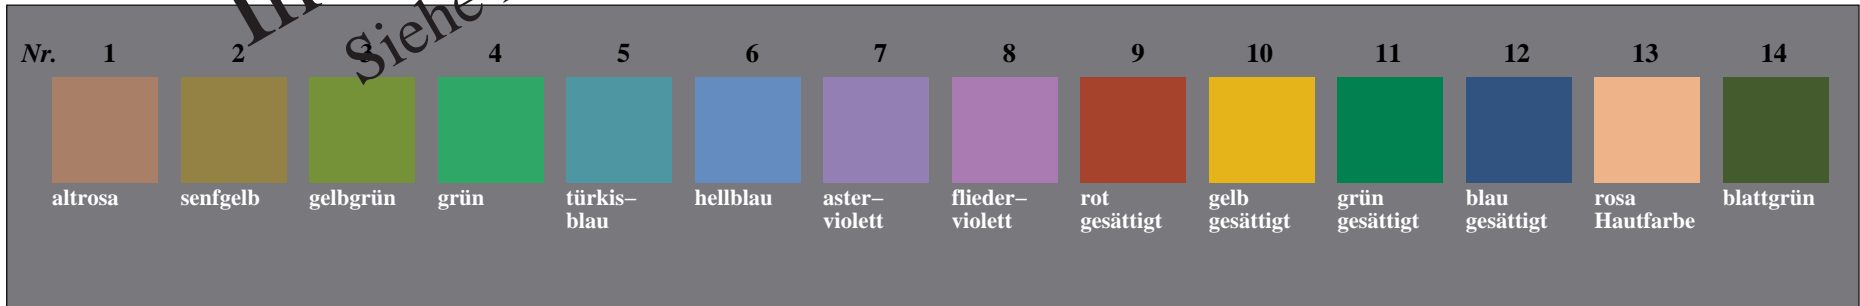

Bildpixel: 192 x 128  
 384 x 256  
 768 x 512  
 1536 x 1024  
 3072 x 2048

Bild B1: Blumenmotiv

Bild B2: 16 visuell gleichabständige Stufen der Farben W-C, W-M und W-Y

Bild B3: Schrift und Landoltringe in vier Größen und in Farben N, M, C und Y

Bild B4: Landoltringe W-C, W-M und W-Y

Bild B5: Radialgitter (Siemenssterne) W-C, W-M und W-Y

Bild B6: 14 CIE-Prüffarben nach DIN 6169 "Farbwiedergabe"