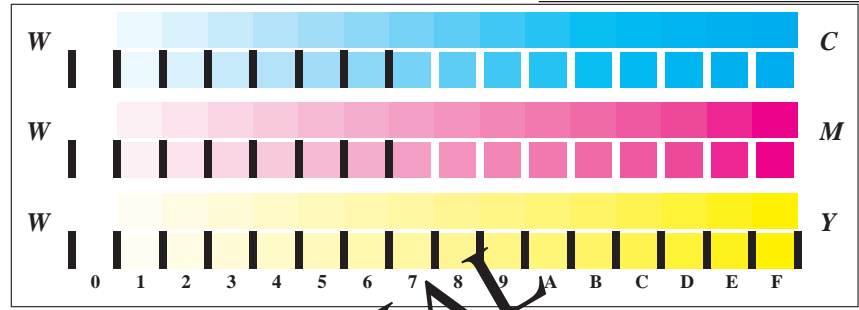

Bildpixel: 192 x 128  
 384 x 256  
 768 x 512  
 1536 x 1024  
 3072 x 2048

Bild B1: Blumenmotiv

Bild B2: 16 visuell gleichabständige Stufen der Farben W-C, W-M und W-Y

Bild B3: Schrift und Landoltringe in vier Größen und in Farben N, M, C und Y

Bild B4: Landoltringe W-C, W-M und W-Y

Bild B5: Radialgitter (Siemenssterne) W-C, W-M und W-Y

Bild B6: 14 CIE-Prüffarben nach DIN 6169 "Farbwiedergabe"