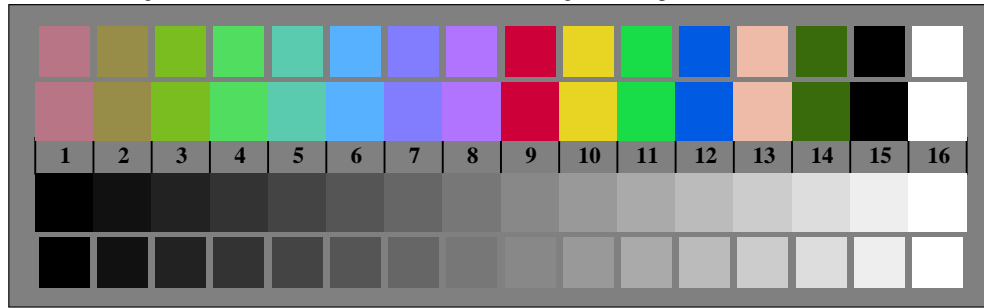

Bildpixel: 192 x 128
 384 x 256
 768 x 512
 1536 x 1024
 3072 x 2048

Bild D1: Blumenmotiv, 14 CIE-Prüffarben sowie 2 + 16 Graustufen (nf); PS-Operatoren *settransfer*, 3 *colorimage*

Bild D2: Radialgitter *W-O*, *W-L*, *W-V*, *W-N* und *W-Z*; Benutzung des PS-Operators *LAB* setcolor*

Bild B3: 14 CIE-Prüffarben sowie 2 + 16 Graustufen; Benutzung des PS-operators *LAB* setcolor*

Bild D4: 16 gleichabständige Stufen *W-O*, *W-L*, *W-V* und *W-N*; Benutzer PS-Operator *LAB* setcolor*

Bild D5: Schrift und Landoltringe *N*, *O*, *L* und *V*; Benutzer PS-Operator *LAB* setcolor*

Bild D6: Landoltringe *W-O* und *W-L*; Benutzer PS-Operator *LAB* setcolor*

Bild D7: Landoltringe *W-V* und *W-N*; Benutzer PS-Operator *LAB* setcolor*