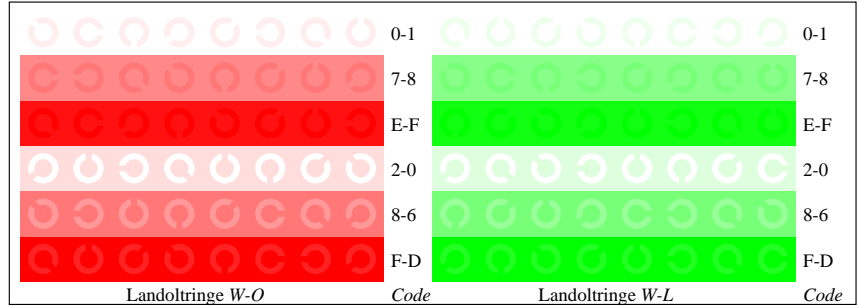

Bildpixel: 192 x 128
 384 x 256
 768 x 512
 1536 x 1024
 3072 x 2048

Bild D1: Blumenmotiv, 14 CIE-Prüffarben sowie 2 + 16 Graustufen (nf); PS-Operatoren *settransfer*, 3 *colorimage*

Bild D2: Radialgitter *W-O*, *W-L*, *W-V*, *W-N* und *W-Z*; Benutzung des PS-Operators *LAB* setcolor*

Bild B3: 14 CIE-Prüffarben sowie 2 + 16 Graustufen; Benutzung des PS-operators *LAB* setcolor*

Bild D4: 16 gleichabständige Stufen *W-O*, *W-L*, *W-V* und *W-N*; Benutzer PS-Operator *LAB* setcolor*

Bild D5: Schrift und Landoltringe *N*, *O*, *L* und *V*; Benutzer PS-Operator *LAB* setcolor*

Bild D6: Landoltringe *W-O* und *W-L*; Benutzer PS-Operator *LAB* setcolor*

Bild D7: Landoltringe *W-V* und *W-N*; Benutzer PS-Operator *LAB* setcolor*