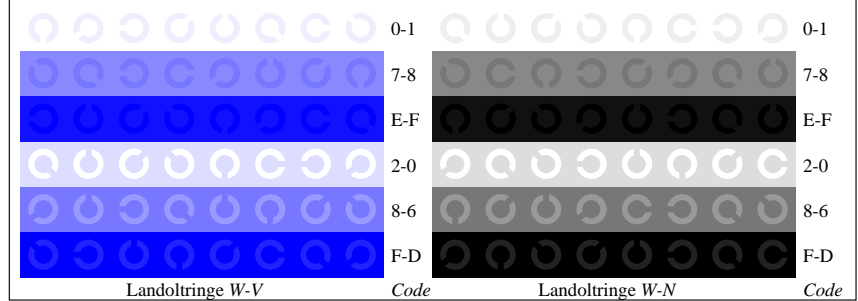

Bild B3: 14 CIE-Prüffarben sowie 2 + 16 Graustufen; Benutzung des PS-operators *LAB* setcolor*

Bild D4: 16 gleichabständige Stufen *W-O*, *W-L*, *W-V* und *W-N*; Benutzer PS-Operator *LAB* setcolor*

Bild D5: Schrift und Landoltringe *N*, *O*, *L* und *V*; Benutzer PS-Operator *LAB* setcolor*

Bild D6: Landoltringe *W-O* und *W-L*; Benutzer PS-Operator *LAB* setcolor*

Bild D7: Landoltringe *W-V* und *W-N*; Benutzer PS-Operator *LAB* setcolor*