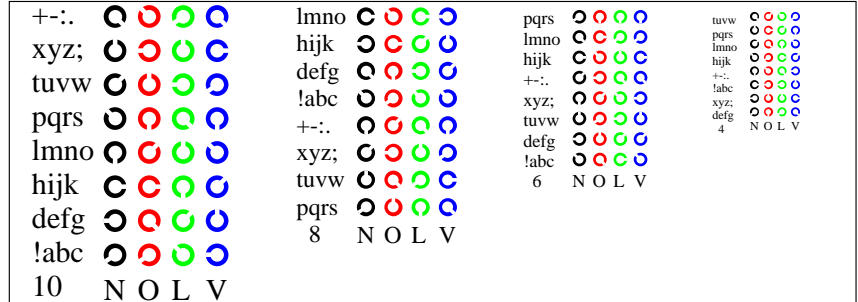

Bildpixel: 192 x 128
 384 x 256
 768 x 512
 1536 x 1024
 3072 x 2048

Bild D1: Blumenmotiv, 14 CIE-Prüffarben sowie 2 + 16 Graustufen (nf); PS-Operatoren *settransfer*, 3 *colorimage*

Bild D2: Radialgitter *W-O*, *W-L*, *W-V*, *W-N* und *W-Z*; Benutzung des PS-Operators *LAB* setcolor*

Bild B3: 14 CIE-Prüffarben sowie 2 + 16 Graustufen; Benutzung des PS-operators *LAB* setcolor*

Bild D4: 16 gleichabständige Stufen *W-O*, *W-L*, *W-V* und *W-N*; Benutzer PS-Operator *LAB* setcolor*

Bild D5: Schrift und Landoltringe *N*, *O*, *L* und *V*; Benutzer PS-Operator *LAB* setcolor*

Bild D6: Landoltringe *W-O* und *W-L*; Benutzer PS-Operator *LAB* setcolor*

Bild D7: Landoltringe *W-V* und *W-N*; Benutzer PS-Operator *LAB* setcolor*