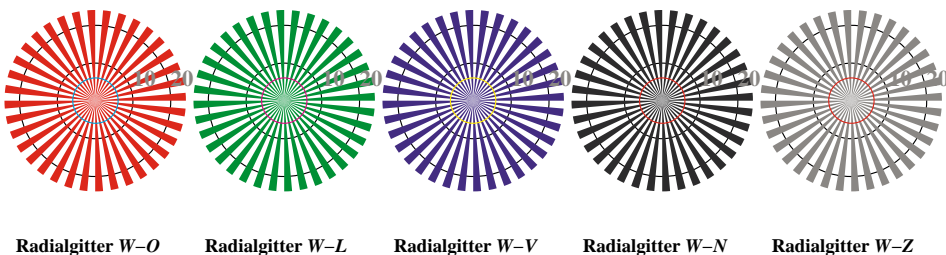

Bildpixel: 192 x 128
 384 x 256
 768 x 512
 1536 x 1024
 3072 x 2048

Bild D1: Blumenmotiv, 14 CIE-Prüfbarben sowie 2 + 16 Graustufen (nf); PS-Operatoren *settransfer*, 3 *colorimage*

Bild D2: Radialgitter *W-O*, *W-L*, *W-V*, *W-N* und *W-Z*; Benutzung des PS-Operators *LAB* setcolor*

Bild B3: 14 CIE-Prüfbarben sowie 2 + 16 Graustufen; Benutzung des PS-operators *LAB* setcolor*

Bild D4: 16 gleichabständige Stufen *W-O*, *W-L*, *W-V* und *W-N*; Benutzer PS-Operator *LAB* setcolor*

Bild D5: Schrift und Landoltringe *N*, *O*, *L* und *V*; Benutzer PS-Operator *LAB* setcolor*

Bild D6: Landoltringe *W-O* und *W-L*; Benutzer PS-Operator *LAB* setcolor*

Bild D7: Landoltringe *W-V* und *W-N*; Benutzer PS-Operator *LAB* setcolor*

Siehe ähnliche Dateien: <http://www.ps.bam.de/DE94/DE94.HTM>
 Information, Bestellung: <http://www.ps.bam.de> Version 2.0, io=5,4?