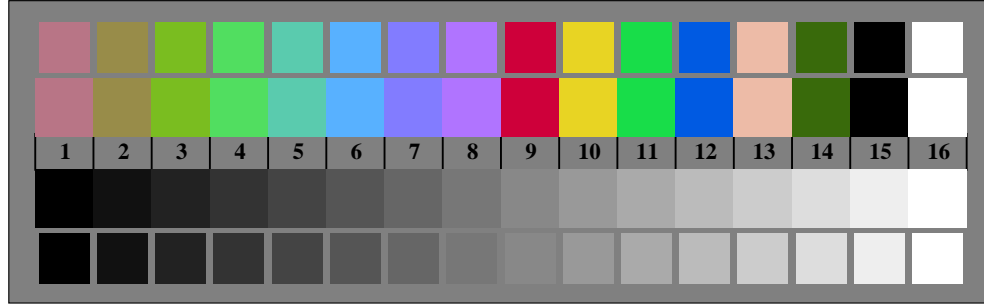

Bildpixel: 192 x 128
 384 x 256
 768 x 512
 1536 x 1024
 3072 x 2048

Bild D1: Blumenmotiv, 14 CIE-Prüfbarben sowie 2 + 16 Graustufen (nf); PS-Operatoren *settransfer*, 3 *colorimage*

Bild D2: Radialgitter *W-O*, *W-L*, *W-V*, *W-N* und *W-Z*; Benutzung des PS-Operators *LAB* setcolor*

Bild B3: 14 CIE-Prüfbarben sowie 2 + 16 Graustufen; Benutzung des PS-operators *LAB* setcolor*

Bild D4: 16 gleichabständige Stufen *W-O*, *W-L*, *W-V* und *W-N*; Benutzer PS-Operator *LAB* setcolor*

Bild D5: Schrift und Landoltringe *N*, *O*, *L* und *V*; Benutzer PS-Operator *LAB* setcolor*

Bild D6: Landoltringe *W-O* und *W-L*; Benutzer PS-Operator *LAB* setcolor*

Bild D7: Landoltringe *W-V* und *W-N*; Benutzer PS-Operator *LAB* setcolor*