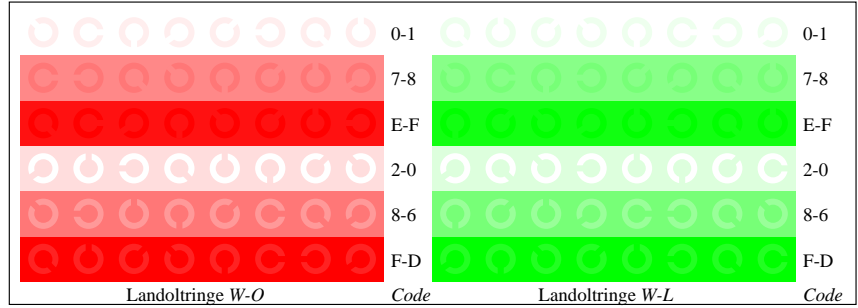

Bildpixel: 192 x 128
 384 x 256
 768 x 512
 1536 x 1024
 3072 x 2048

Bild D1: Blumenmotiv, 14 CIE-Prüfbarben sowie 2 + 16 Graustufen (nf); PS-Operatoren *settransfer*, 3 *colorimage*

Bild D2: Radialgitter *W-O*, *W-L*, *W-V*, *W-N* und *W-Z*; Benutzung des PS-Operators *LAB* setcolor*

Bild B3: 14 CIE-Prüfbarben sowie 2 + 16 Graustufen; Benutzung des PS-operators *LAB* setcolor*

Bild D4: 16 gleichabständige Stufen *W-O*, *W-L*, *W-V* und *W-N*; Benutzer PS-Operator *LAB* setcolor*

Bild D5: Schrift und Landoltringe *N*, *O*, *L* und *V*; Benutzer PS-Operator *LAB* setcolor*

Bild D6: Landoltringe *W-O* und *W-L*; Benutzer PS-Operator *LAB* setcolor*

Bild D7: Landoltringe *W-V* und *W-N*; Benutzer PS-Operator *LAB* setcolor*