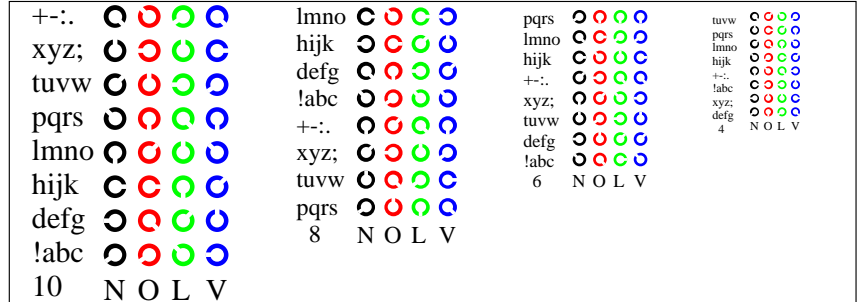

Bildpixel: 192 x 128
 384 x 256
 768 x 512
 1536 x 1024
 3072 x 2048

Bild D1: Blumenmotiv, 14 CIE-Prüfbarben sowie 2 + 16 Graustufen (nf); PS-Operatoren *settransfer*, 3 *colorimage*

Bild D2: Radialgitter *W-O*, *W-L*, *W-V*, *W-N* und *W-Z*; Benutzung des PS-Operators *LAB* setcolor*

Bild B3: 14 CIE-Prüfbarben sowie 2 + 16 Graustufen; Benutzung des PS-operators *LAB* setcolor*

Bild D4: 16 gleichabständige Stufen *W-O*, *W-L*, *W-V* und *W-N*; Benutzer PS-Operator *LAB* setcolor*

Bild D5: Schrift und Landoltringe *N*, *O*, *L* und *V*; Benutzer PS-Operator *LAB* setcolor*

Bild D6: Landoltringe *W-O* und *W-L*; Benutzer PS-Operator *LAB* setcolor*

Bild D7: Landoltringe *W-V* und *W-N*; Benutzer PS-Operator *LAB* setcolor*