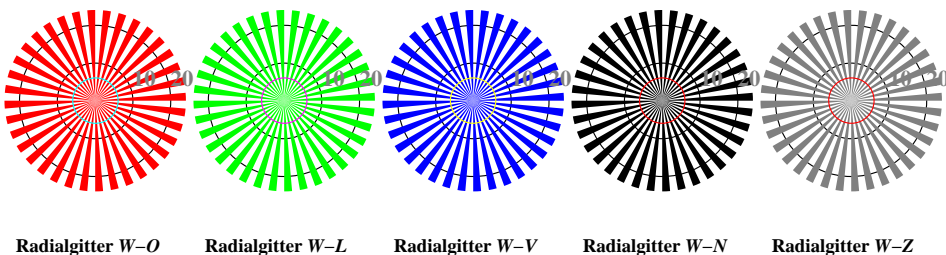

Bildpixel: 192 x 128
 384 x 256
 768 x 512
 1536 x 1024
 3072 x 2048

Bild D1: Blumenmotiv, 14 CIE-Prüfbarben sowie 2 + 16 Graustufen (nf); PS-Operatoren *settransfer*, 3 *colorimage*

Bild D2: Radialgitter *W-O*, *W-L*, *W-V*, *W-N* und *W-Z*; Benutzung des PS-Operators *LAB* setcolor*

Bild B3: 14 CIE-Prüfbarben sowie 2 + 16 Graustufen; Benutzung des PS-operators *LAB* setcolor*

Bild D4: 16 gleichabständige Stufen *W-O*, *W-L*, *W-V* und *W-N*; Benutzer PS-Operator *LAB* setcolor*

Bild D5: Schrift und Landoltringe *N*, *O*, *L* und *V*; Benutzer PS-Operator *LAB* setcolor*

Bild D6: Landoltringe *W-O* und *W-L*; Benutzer PS-Operator *LAB* setcolor*

Bild D7: Landoltringe *W-V* und *W-N*; Benutzer PS-Operator *LAB* setcolor*