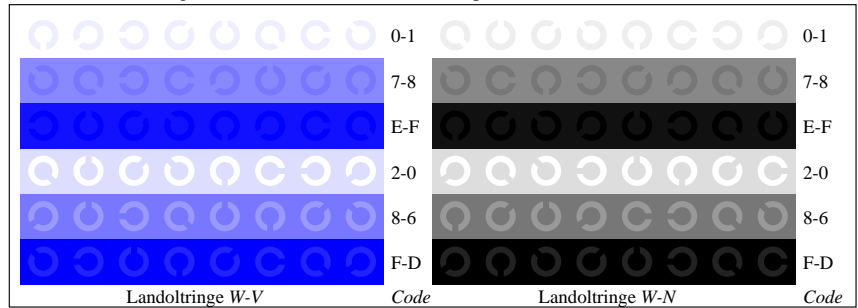

Bild B3: 14 CIE-Prüfbarben sowie 2 + 16 Graustufen; Benutzung des PS-operators *LAB* setcolor*

Bild D4: 16 gleichabständige Stufen *W-O*, *W-L*, *W-V* und *W-N*; Benutzer PS-Operator *LAB* setcolor*

Bild D5: Schrift und Landoltringe *N*, *O*, *L* und *V*; Benutzer PS-Operator *LAB* setcolor*

Bild D6: Landoltringe *W-O* und *W-L*; Benutzer PS-Operator *LAB* setcolor*

Bild D7: Landoltringe *W-V* und *W-N*; Benutzer PS-Operator *LAB* setcolor*