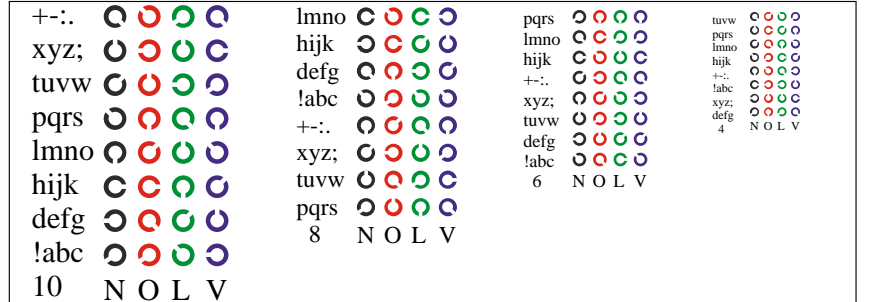

Bildpixel: 192 x 128  
 384 x 256  
 768 x 512  
 1536 x 1024  
 3072 x 2048

Bild D1: Blumenmotiv, 14 CIE-Prüfbarben sowie 2 + 16 Graustufen (nf); PS-Operatoren *settransfer*, *3 colorimage*

Bild D2: Radialgitter W-O, W-L, W-V, W-N und W-Z; Benutzung des PS-Operators *LAB\* setcolor*

Bild B3: 14 CIE-Prüfbarben sowie 2 + 16 Graustufen; Benutzung des PS-operators *LAB\* setcolor*

Bild D4: 16 gleichabständige Stufen W-O, W-L, W-V und W-N; Benutzer PS-Operator *LAB\* setcolor*

Bild D5: Schrift und Landoltringe N, O, L und V; Benutzer PS-Operator *LAB\* setcolor*

Bild D6: Landoltringe W-O und W-L; Benutzer PS-Operator *LAB\* setcolor*

Bild D7: Landoltringe W-V und W-N; Benutzer PS-Operator *LAB\* setcolor*