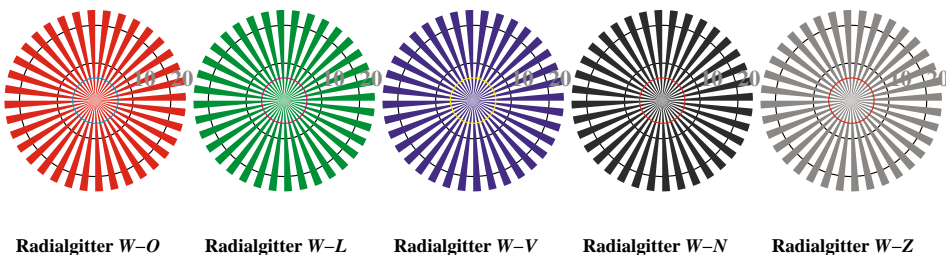

Bildpixel: 192 x 128  
 384 x 256  
 768 x 512  
 1536 x 1024  
 3072 x 2048

Bild D1: Blumenmotiv, 14 CIE-Prüfbarben sowie 2 + 16 Graustufen (nf); PS-Operatoren *settransfer*, *3 colorimage*

Bild D2: Radialgitter W-O, W-L, W-V, W-N und W-Z; Benutzung des PS-Operators *LAB\* setcolor*

Bild B3: 14 CIE-Prüfbarben sowie 2 + 16 Graustufen; Benutzung des PS-operators *LAB\* setcolor*

Bild D4: 16 gleichabständige Stufen W-O, W-L, W-V und W-N; Benutzer PS-Operator *LAB\* setcolor*

Bild D5: Schrift und Landoltringe N, O, L und V; Benutzer PS-Operator *LAB\* setcolor*

Bild D6: Landoltringe W-O und W-L; Benutzer PS-Operator *LAB\* setcolor*

Bild D7: Landoltringe W-V und W-N; Benutzer PS-Operator *LAB\* setcolor*