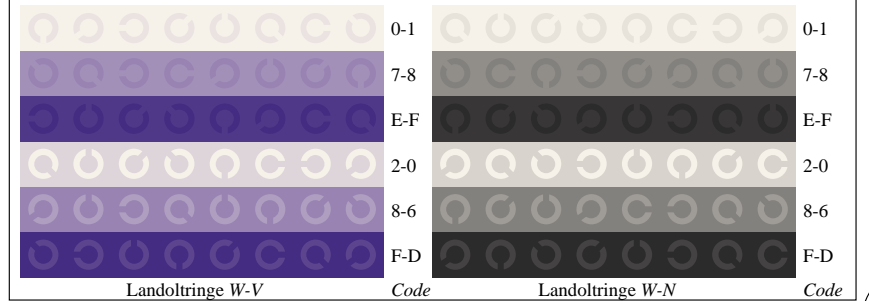

Bild B3: 14 CIE-Prüfbarben sowie 2 + 16 Graustufen; Benutzung des PS-operators *LAB\* setcolor*

Bild D4: 16 gleichabständige Stufen W-O, W-L, W-V und W-N; Benutzer PS-Operator *LAB\* setcolor*

Bild D5: Schrift und Landoltringe N, O, L und V; Benutzer PS-Operator *LAB\* setcolor*

Bild D6: Landoltringe W-O und W-L; Benutzer PS-Operator *LAB\* setcolor*

Bild D7: Landoltringe W-V und W-N; Benutzer PS-Operator *LAB\* setcolor*