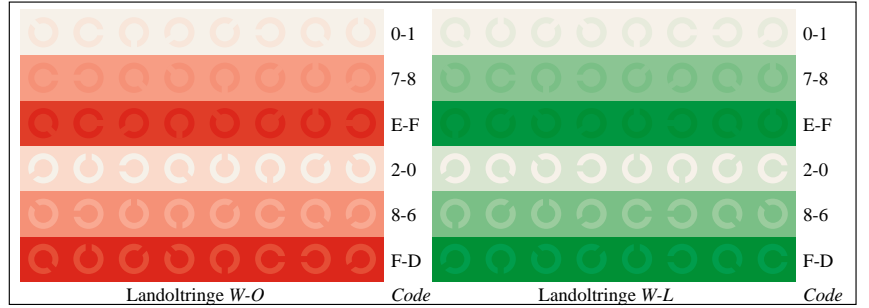

Bildpixel: 192 x 128  
 384 x 256  
 768 x 512  
 1536 x 1024  
 3072 x 2048

Bild D1: Blumenmotiv, 14 CIE-Prüfbarben sowie 2 + 16 Graustufen (nf); PS-Operatoren *settransfer*, *3 colorimage*

Bild D2: Radialgitter W-O, W-L, W-V, W-N und W-Z; Benutzung des PS-Operators *LAB\* setcolor*

Bild B3: 14 CIE-Prüfbarben sowie 2 + 16 Graustufen; Benutzung des PS-operators *LAB\* setcolor*

Bild D4: 16 gleichabständige Stufen W-O, W-L, W-V und W-N; Benutzer PS-Operator *LAB\* setcolor*

Bild D5: Schrift und Landoltringe N, O, L und V; Benutzer PS-Operator *LAB\* setcolor*

Bild D6: Landoltringe W-O und W-L; Benutzer PS-Operator *LAB\* setcolor*

Bild D7: Landoltringe W-V und W-N; Benutzer PS-Operator *LAB\* setcolor*