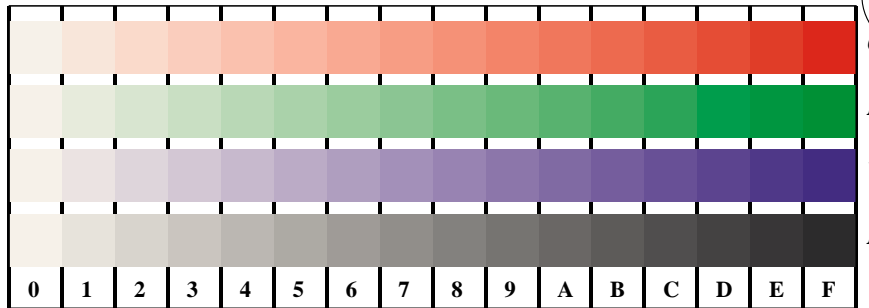

Bildpixel: 192 x 128  
 384 x 256  
 768 x 512  
 1536 x 1024  
 3072 x 2048

Bild D1: Blumenmotiv, 14 CIE-Prüfbarben sowie 2 + 16 Graustufen (nf); PS-Operatoren *settransfer*, *3 colorimage*

Bild D2: Radialgitter W-O, W-L, W-V, W-N und W-Z; Benutzung des PS-Operators *LAB\* setcolor*

Bild B3: 14 CIE-Prüfbarben sowie 2 + 16 Graustufen; Benutzung des PS-operators *LAB\* setcolor*

Bild D4: 16 gleichabständige Stufen W-O, W-L, W-V und W-N; Benutzer PS-Operator *LAB\* setcolor*

Bild D5: Schrift und Landoltringe N, O, L und V; Benutzer PS-Operator *LAB\* setcolor*

Bild D6: Landoltringe W-O und W-L; Benutzer PS-Operator *LAB\* setcolor*

Bild D7: Landoltringe W-V und W-N; Benutzer PS-Operator *LAB\* setcolor*