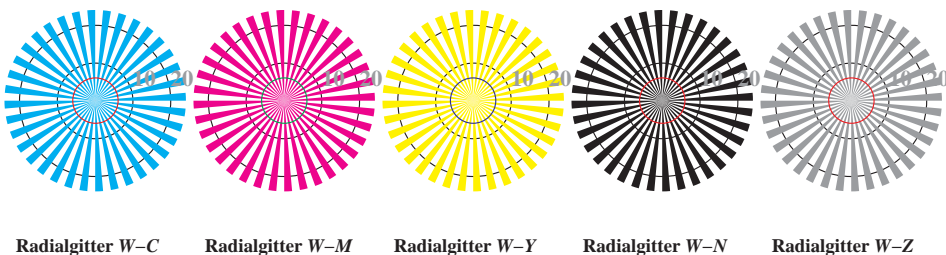

Bildpixel: 192 x 128  
 384 x 256  
 768 x 512  
 1536 x 1024  
 3072 x 2048

Bild B1: Blumenmotiv, 14 CIE-Prüfbarben sowie 2 + 16 Graustufen (sf); PS-Operatoren *settransfer*, *4 colorimage*

Bild B2: Radialgitter W-C, W-M, W-Y, W-N und W-Z; PS-Operator *cmY0\*/000n\* setcmYcolor*

Bild B3: 14 CIE-Prüfbarben sowie 2 + 16 Graustufen; PS-operator *cmY0\*/000n\* setcmYcolor*

Bild B4: 16 gleichabständige Stufen W-C, W-M, W-Y und W-N; PS-Operator *cmY0\*/000n\* setcmYcolor*

+-.:					lmno					pqrs					tuvw				
xyz;					hijk					lmno					pqrs				
tuvw					!abc					xyz;					lmno				
lmno					+-.:					tuvw					!abc				
hijk					xyz;					defg					xyz;				
defg					tuvw					lmno					defg				
!abc					pqrs					hijk					!abc				
10					8					6					4				
					N					N					N				
					C					C					C				
					M					M					M				
					Y					Y					Y				
					N					N					N				