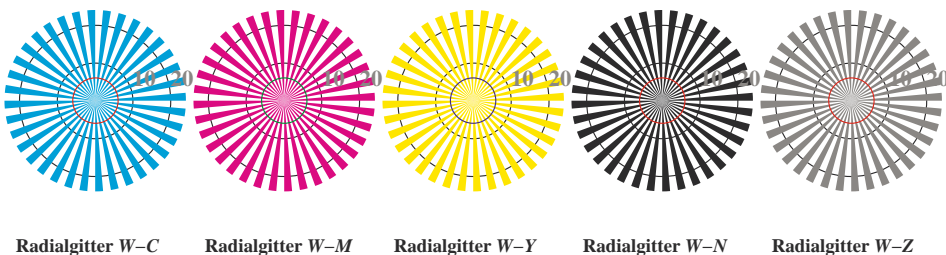

Bildpixel: 192 x 128
 384 x 256
 768 x 512
 1536 x 1024
 3072 x 2048

Bild B1: Blumenmotiv, 14 CIE-Prüffarben sowie 2 + 16 Graustufen (sf); PS-Operatoren *settransfer*, *4 colorimage*

Bild B2: Radialgitter W-C, W-M, W-Y, W-N und W-Z; PS-Operator *cmY0*/000n* setcmykcolor*

Bild B3: 14 CIE-Prüffarben sowie 2 + 16 Graustufen; PS-operator *cmY0*/000n* setcmykcolor*

Bild B4: 16 gleichabständige Stufen W-C, W-M, W-Y und W-N; PS-Operator *cmY0*/000n* setcmykcolor*

Bild B5: Schrift und Landoltringe N, M, C und Y; PS-Operator *cmY0*/000n* setcmykcolor*

Bild B6: Landoltringe W-C und W-M; PS-Operator *cmY0*/000n* setcmykcolor*

Bild B7: Landoltringe W-Y und W-N; PS-Operator *cmY0*/000n* setcmykcolor*

Siehe ähnliche Dateien: <http://www.ps.bam.de/DG96/>
 Information, Bestellung: <http://www.ps.bam.de> Version 2.0, io=0,5; iORS; oORS, CIELAB