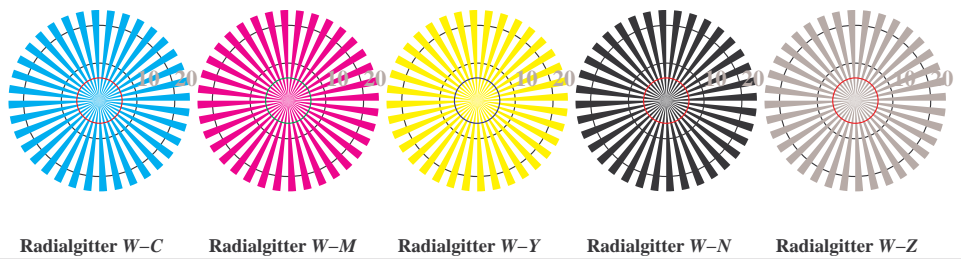

Bildpixel: 192 x 128
 384 x 256
 768 x 512
 1536 x 1024
 3072 x 2048

Bild B1: Blumenmotiv, 14 CIE-Prüfbarben sowie 2 + 16 Graustufen (sf); PS-Operatoren *settransfer*, *4 colorimage*

Bild B2: Radialgitter W-C, W-M, W-Y, W-N und W-Z; PS-Operator *cmY0*/000n* setcmykcolor*

Bild B3: 14 CIE-Prüfbarben sowie 2 + 16 Graustufen; PS-operator *cmY0*/000n* setcmykcolor*

Bild B4: 16 gleichabständige Stufen W-C, W-M, W-Y und W-N; PS-Operator *cmY0*/000n* setcmykcolor*

Bild B5: Schrift und Landoltringe N, M, C und Y; PS-Operator *cmY0*/000n* setcmykcolor*

Bild B6: Landoltringe W-C und W-M; PS-Operator *cmY0*/000n* setcmykcolor*

Bild B7: Landoltringe W-Y und W-N; PS-Operator *cmY0*/000n* setcmykcolor*