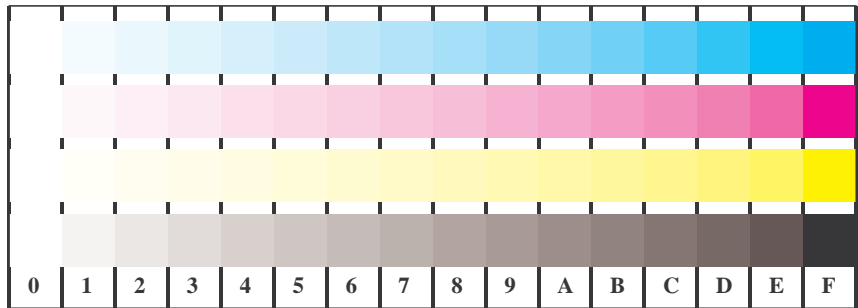

Bildpixel: 192 x 128
 384 x 256
 768 x 512
 1536 x 1024
 3072 x 2048

Bild B1: Blumenmotiv, 14 CIE-Prüfbarben sowie 2 + 16 Graustufen (sf); PS-Operatoren *settransfer*, *4 colorimage*

Bild B2: Radialgitter W-C, W-M, W-Y, W-N und W-Z; PS-Operator *cmY0*/000n* setcmykcolor*

Bild B3: 14 CIE-Prüfbarben sowie 2 + 16 Graustufen; PS-operator *cmY0*/000n* setcmykcolor*

Bild B4: 16 gleichabständige Stufen W-C, W-M, W-Y und W-N; PS-Operator *cmY0*/000n* setcmykcolor*

Bild B5: Schrift und Landoltringe N, M, C und Y; PS-Operator *cmY0*/000n* setcmykcolor*

Bild B6: Landoltringe W-C und W-M; PS-Operator *cmY0*/000n* setcmykcolor*

Bild B7: Landoltringe W-Y und W-N; PS-Operator *cmY0*/000n* setcmykcolor*