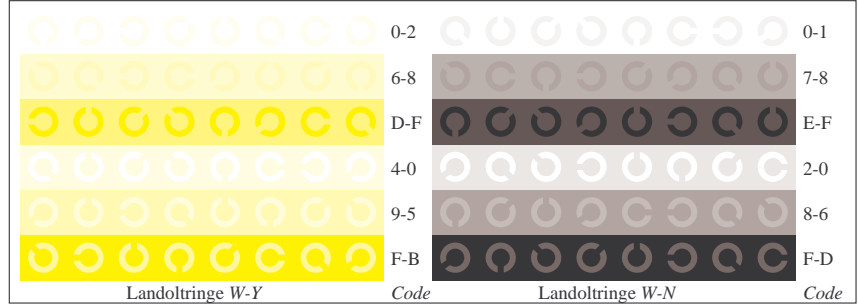

Bild B3: 14 CIE-Prüfbarben sowie 2 + 16 Graustufen; PS-operator *cmY0*/000n* setcmykcolor*

Bild B4: 16 gleichabständige Stufen W-C, W-M, W-Y und W-N; PS-Operator *cmY0*/000n* setcmykcolor*

Bild B5: Schrift und Landoltringe N, M, C und Y; PS-Operator *cmY0*/000n* setcmykcolor*

Bild B6: Landoltringe W-C und W-M; PS-Operator *cmY0*/000n* setcmykcolor*

Bild B7: Landoltringe W-Y und W-N; PS-Operator *cmY0*/000n* setcmykcolor*