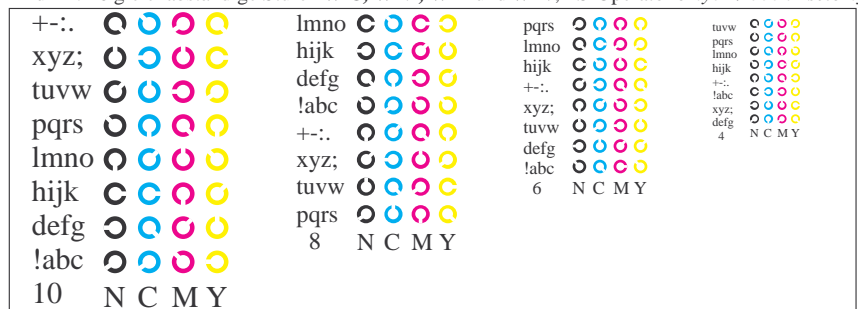

Bildpixel: 192 x 128
 384 x 256
 768 x 512
 1536 x 1024
 3072 x 2048

Bild B1: Blumenmotiv, 14 CIE-Prüfbarben sowie 2 + 16 Graustufen (sf); PS-Operatoren *settransfer*, *4 colorimage*

Bild B2: Radialgitter W-C, W-M, W-Y, W-N und W-Z; PS-Operator *cmY0*/000n* setcmykcolor*

Bild B3: 14 CIE-Prüfbarben sowie 2 + 16 Graustufen; PS-operator *cmY0*/000n* setcmykcolor*

Bild B4: 16 gleichabständige Stufen W-C, W-M, W-Y und W-N; PS-Operator *cmY0*/000n* setcmykcolor*

Bild B5: Schrift und Landoltringe N, M, C und Y; PS-Operator *cmY0*/000n* setcmykcolor*

Bild B6: Landoltringe W-C und W-M; PS-Operator *cmY0*/000n* setcmykcolor*

Bild B7: Landoltringe W-Y und W-N; PS-Operator *cmY0*/000n* setcmykcolor*