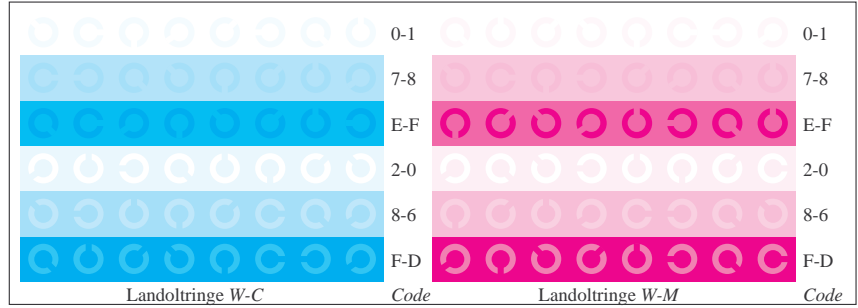

Bildpixel: 192 x 128
 384 x 256
 768 x 512
 1536 x 1024
 3072 x 2048

Bild B1: Blumenmotiv, 14 CIE-Prüfbarben sowie 2 + 16 Graustufen (sf); PS-Operatoren *settransfer*, *4 colorimage*

Bild B2: Radialgitter W-C, W-M, W-Y, W-N und W-Z; PS-Operator *cmY0*/000n* setcmykcolor*

Bild B3: 14 CIE-Prüfbarben sowie 2 + 16 Graustufen; PS-operator *cmY0*/000n* setcmykcolor*

Bild B4: 16 gleichabständige Stufen W-C, W-M, W-Y und W-N; PS-Operator *cmY0*/000n* setcmykcolor*

Bild B5: Schrift und Landoltringe N, M, C und Y; PS-Operator *cmY0*/000n* setcmykcolor*

Bild B6: Landoltringe W-C und W-M; PS-Operator *cmY0*/000n* setcmykcolor*

Bild B7: Landoltringe W-Y und W-N; PS-Operator *cmY0*/000n* setcmykcolor*