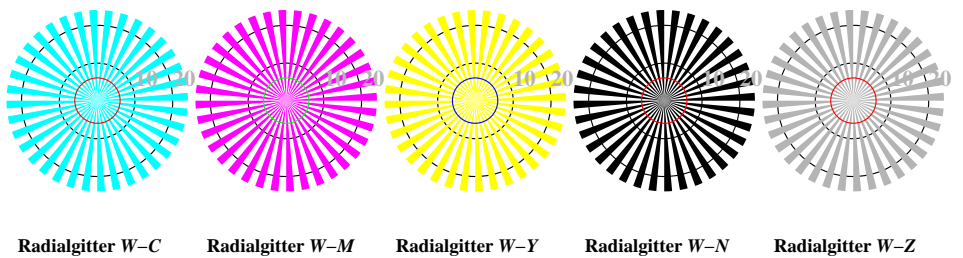

Bildpixel: **192 x 128**  
 384 x 256  
 768 x 512  
 1536 x 1024  
 3072 x 2048

Bild B1: Blumenmotiv, 14 CIE-Prüfbarben sowie 2 + 16 Graustufen (sf); PS-Operatoren *settransfer*, *4 colorimage*

Bild B2: Radialgitter W-C, W-M, W-Y, W-N und W-Z; PS-Operator *cmY0\*/000n\* setmykcolor*

Bild B3: 14 CIE-Prüfbarben sowie 2 + 16 Graustufen; PS-operator *cmY0\*/000n\* setmykcolor*

Bild B4: 16 gleichabständige Stufen W-C, W-M, W-Y und W-N; PS-Operator *cmY0\*/000n\* setmykcolor*

Bild B5: Schrift und Landoltringe N, M, C und Y; PS-Operator *cmY0\*/000n\* setmykcolor*

Bild B6: Landoltringe W-C und W-M; PS-Operator *cmY0\*/000n\* setmykcolor*

Bild B7: Landoltringe W-Y und W-N; PS-Operator *cmY0\*/000n\* setmykcolor*