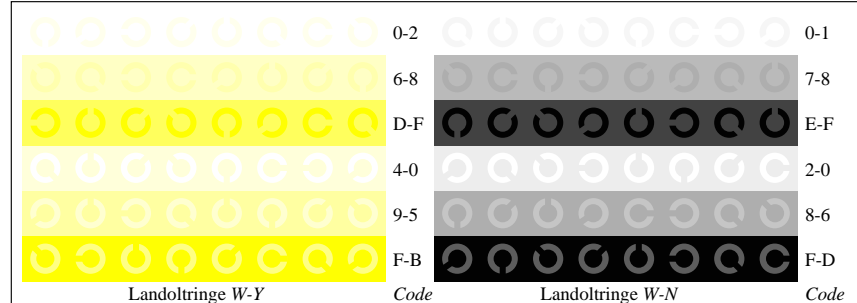

Bild B3: 14 CIE-Prüfbarben sowie 2 + 16 Graustufen; PS-operator *cmY0\*/000n\* setmykcolor*

Bild B4: 16 gleichabständige Stufen W-C, W-M, W-Y und W-N; PS-Operator *cmY0\*/000n\* setmykcolor*

Bild B5: Schrift und Landoltringe N, M, C und Y; PS-Operator *cmY0\*/000n\* setmykcolor*

Bild B6: Landoltringe W-C und W-M; PS-Operator *cmY0\*/000n\* setmykcolor*

Bild B7: Landoltringe W-Y und W-N; PS-Operator *cmY0\*/000n\* setmykcolor*