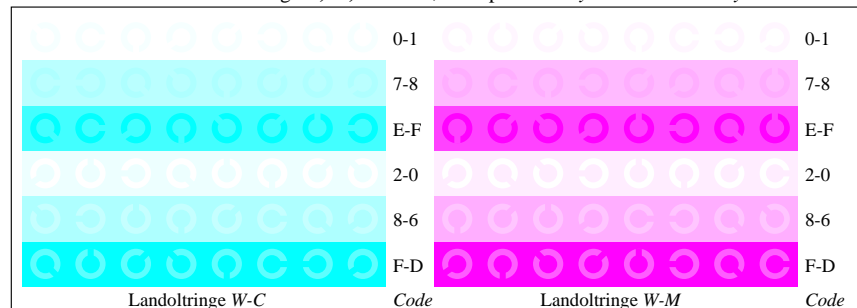

Bildpixel: **192 x 128**  
 384 x 256  
 768 x 512  
 1536 x 1024  
 3072 x 2048

Bild B1: Blumenmotiv, 14 CIE-Prüfbarben sowie 2 + 16 Graustufen (sf); PS-Operatoren *settransfer*, *4 colorimage*

Bild B2: Radialgitter W-C, W-M, W-Y, W-N und W-Z; PS-Operator *cmY0\*/000n\* setmykcolor*

Bild B3: 14 CIE-Prüfbarben sowie 2 + 16 Graustufen; PS-operator *cmY0\*/000n\* setmykcolor*

Bild B4: 16 gleichabständige Stufen W-C, W-M, W-Y und W-N; PS-Operator *cmY0\*/000n\* setmykcolor*

Bild B5: Schrift und Landoltringe N, M, C und Y; PS-Operator *cmY0\*/000n\* setmykcolor*

Bild B6: Landoltringe W-C und W-M; PS-Operator *cmY0\*/000n\* setmykcolor*

Bild B7: Landoltringe W-Y und W-N; PS-Operator *cmY0\*/000n\* setmykcolor*