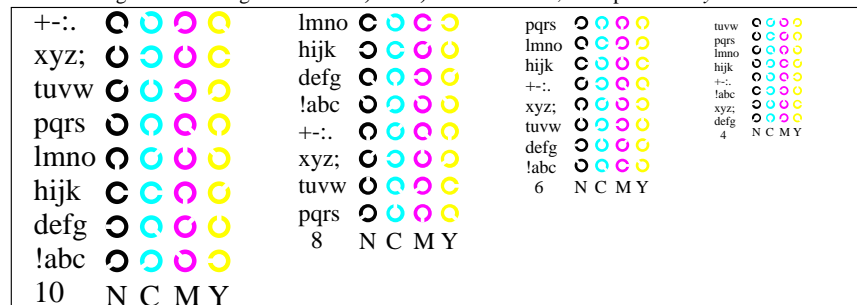

Bildpixel: **192 x 128**  
 384 x 256  
 768 x 512  
 1536 x 1024  
 3072 x 2048

Bild B1: Blumenmotiv, 14 CIE-Prüfbarben sowie 2 + 16 Graustufen (sf); PS-Operatoren *settransfer*, *4 colorimage*

Bild B2: Radialgitter W-C, W-M, W-Y, W-N und W-Z; PS-Operator *cmY0\*/000n\* setmykcolor*

Bild B3: 14 CIE-Prüfbarben sowie 2 + 16 Graustufen; PS-operator *cmY0\*/000n\* setmykcolor*

Bild B4: 16 gleichabständige Stufen W-C, W-M, W-Y und W-N; PS-Operator *cmY0\*/000n\* setmykcolor*

Bild B5: Schrift und Landoltringe N, M, C und Y; PS-Operator *cmY0\*/000n\* setmykcolor*

Bild B6: Landoltringe W-C und W-M; PS-Operator *cmY0\*/000n\* setmykcolor*

Bild B7: Landoltringe W-Y und W-N; PS-Operator *cmY0\*/000n\* setmykcolor*