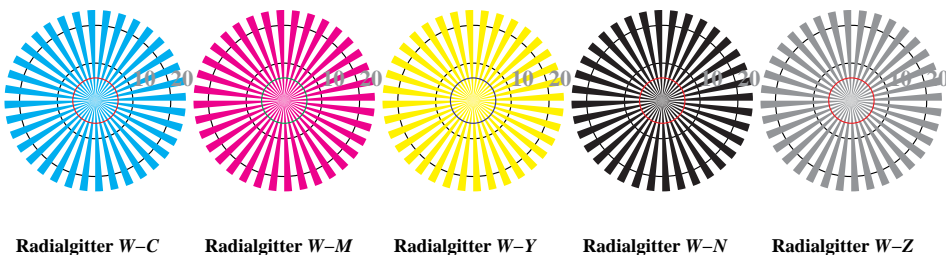

Bildpixel: **192 x 128**  
 384 x 256  
 768 x 512  
 1536 x 1024  
 3072 x 2048

Bild B1: Blumenmotiv, 14 CIE-Prüfbarben sowie 2 + 16 Graustufen (sf); PS-Operatoren *settransfer*, *4 colorimage*

Bild B2: Radialgitter W-C, W-M, W-Y, W-N und W-Z; PS-Operator *cmly0\*/000n\* setmykcolor*

Bild B3: 14 CIE-Prüfbarben sowie 2 + 16 Graustufen; PS-operator *cmly0\*/000n\* setmykcolor*

Bild B4: 16 gleichabständige Stufen W-C, W-M, W-Y und W-N; PS-Operator *cmly0\*/000n\* setmykcolor*

Bild B5: Schrift und Landoltringe N, M, C und Y; PS-Operator *cmly0\*/000n\* setmykcolor*