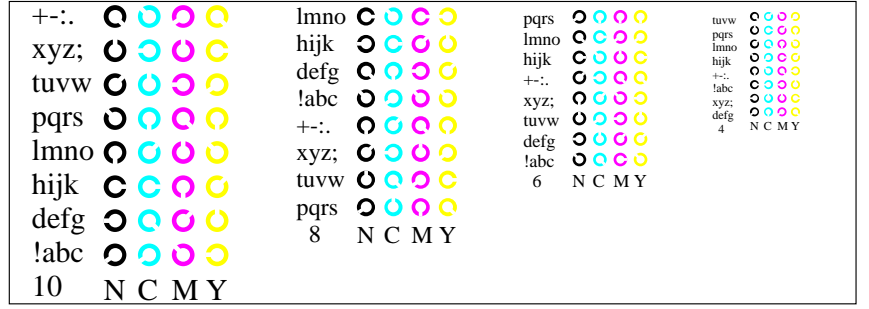

Bildpixel: 192 x 128
 384 x 256
 768 x 512
 1536 x 1024
 3072 x 2048

Bild B1: Blumenmotiv, 14 CIE-Prüffarben sowie 2 + 16 Graustufen (sf); PS-Operatoren *settransfer*, 3 *colorimage*

Bild B2: Radialgitter W-C, W-M, W-Y, W-N und W-Z; PS-Operator *olv* setrgbcolor / w* setgray*

Bild B3: 14 CIE-Prüffarben sowie 2 + 16 Graustufen; PS-Operator *olv* setrgbcolor / w* setgray*

Bild B4: 16 gleichabständige Stufen W-C, W-M, W-Y und W-N; PS-Oper. *olv* setrgbcolor / w* setgray*

Bild B5: Schrift und Landoltringe N, M, C und Y; PS-Operator *olv* setrgbcolor / w* setgray*

Bild B6: Landoltringe W-C und W-M; PS-Operator *olv* setrgbcolor / w* setgray*

Bild B7: Landoltringe W-Y und W-N; PS-Operator *olv* setrgbcolor / w* setgray*