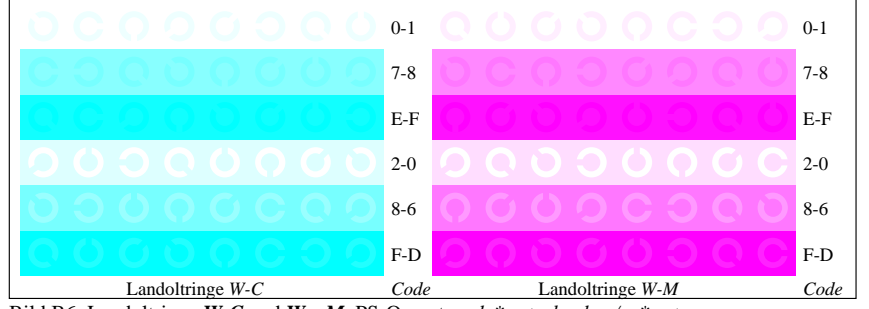

Bildpixel: 192 x 128
 384 x 256
 768 x 512
 1536 x 1024
 3072 x 2048

Bild B1: Blumenmotiv, 14 CIE-Prüffarben sowie 2 + 16 Graustufen (sf); PS-Operatoren *settransfer*, 3 *colorimage*

Bild B2: Radialgitter W-C, W-M, W-Y, W-N und W-Z; PS-Operator *olv* setrgbcolor / w* setgray*

Bild B3: 14 CIE-Prüffarben sowie 2 + 16 Graustufen; PS-Operator *olv* setrgbcolor / w* setgray*

Bild B4: 16 gleichabständige Stufen W-C, W-M, W-Y und W-N; PS-Oper. *olv* setrgbcolor / w* setgray*

Bild B5: Schrift und Landoltringe N, M, C und Y; PS-Operator *olv* setrgbcolor / w* setgray*

Bild B6: Landoltringe W-C und W-M; PS-Operator *olv* setrgbcolor / w* setgray*

Bild B7: Landoltringe W-Y und W-N; PS-Operator *olv* setrgbcolor / w* setgray*