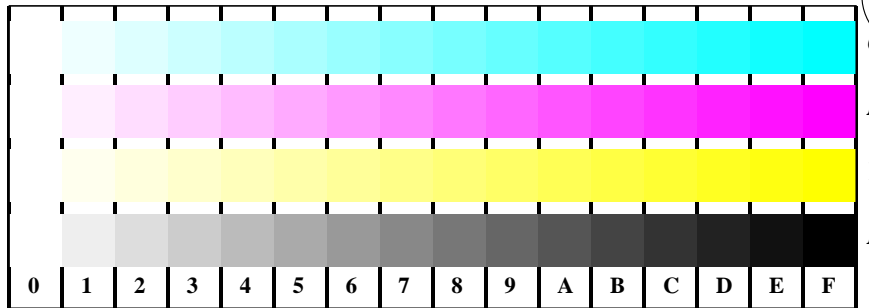

Bildpixel: 192 x 128
 384 x 256
 768 x 512
 1536 x 1024
 3072 x 2048

Bild B1: Blumenmotiv, 14 CIE-Prüffarben sowie 2 + 16 Graustufen (sf); PS-Operatoren *settransfer*, 3 *colorimage*

Bild B2: Radialgitter W-C, W-M, W-Y, W-N und W-Z; PS-Operator *olv* setrgbcolor / w* setgray*

Bild B3: 14 CIE-Prüffarben sowie 2 + 16 Graustufen; PS-Operator *olv* setrgbcolor / w* setgray*

Bild B4: 16 gleichabständige Stufen W-C, W-M, W-Y und W-N; PS-Oper. *olv* setrgbcolor / w* setgray*

Bild B5: Schrift und Landoltringe N, M, C und Y; PS-Operator *olv* setrgbcolor / w* setgray*

Bild B6: Landoltringe W-C und W-M; PS-Operator *olv* setrgbcolor / w* setgray*

Bild B7: Landoltringe W-Y und W-N; PS-Operator *olv* setrgbcolor / w* setgray*