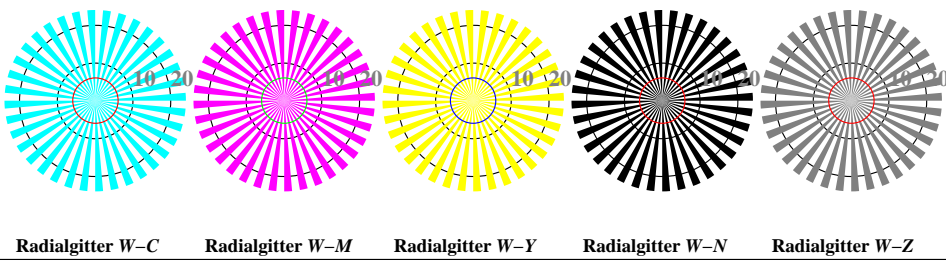

Bildpixel: 192 x 128
 384 x 256
 768 x 512
 1536 x 1024
 3072 x 2048

Bild B1: Blumenmotiv, 14 CIE-Prüffarben sowie 2 + 16 Graustufen (sf); PS-Operatoren *settransfer*, 3 *colorimage*

Bild B2: Radialgitter W-C, W-M, W-Y, W-N und W-Z; PS-Operator *olv* setrgbcolor / w* setgray*

Bild B3: 14 CIE-Prüffarben sowie 2 + 16 Graustufen; PS-Operator *olv* setrgbcolor / w* setgray*

Bild B4: 16 gleichabständige Stufen W-C, W-M, W-Y und W-N; PS-Oper. *olv* setrgbcolor / w* setgray*

Bild B5: Schrift und Landoltringe N, M, C und Y; PS-Operator *olv* setrgbcolor / w* setgray*

Bild B6: Landoltringe W-C und W-M; PS-Operator *olv* setrgbcolor / w* setgray*

Bild B7: Landoltringe W-Y und W-N; PS-Operator *olv* setrgbcolor / w* setgray*