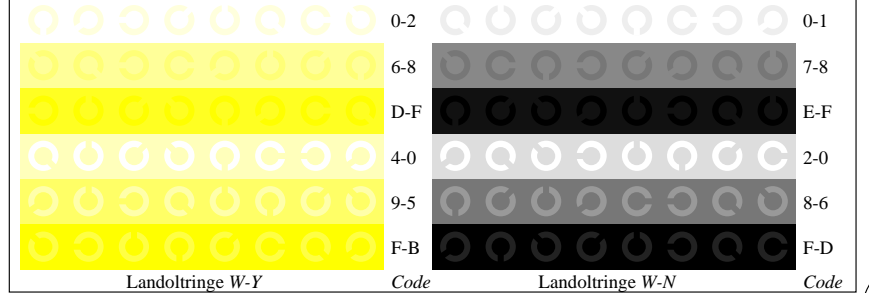

Bildpixel: 192 x 128
 384 x 256
 768 x 512
 1536 x 1024
 3072 x 2048

Bild B1: Blumenmotiv, 14 CIE-Prüffarben sowie 2 + 16 Graustufen (sf); PS-Operatoren *settransfer*, 3 *colorimage*

Bild B2: Radialgitter W-C, W-M, W-Y, W-N und W-Z; PS-Operator *olv* setrgbcolor / w* setgray*

Bild B3: 14 CIE-Prüffarben sowie 2 + 16 Graustufen; PS-Operator *olv* setrgbcolor / w* setgray*

Bild B4: 16 gleichabständige Stufen W-C, W-M, W-Y und W-N; PS-Oper. *olv* setrgbcolor / w* setgray*

Bild B5: Schrift und Landoltringe N, M, C und Y; PS-Operator *olv* setrgbcolor / w* setgray*

Bild B6: Landoltringe W-C und W-M; PS-Operator *olv* setrgbcolor / w* setgray*

Bild B7: Landoltringe W-Y und W-N; PS-Operator *olv* setrgbcolor / w* setgray*