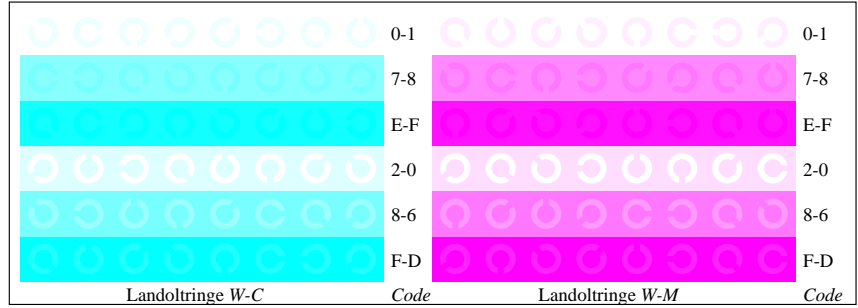

Bildpixel: 192 x 128
 384 x 256
 768 x 512
 1536 x 1024
 3072 x 2048

Bild B1: Blumenmotiv, 14 CIE-Prüfbarben sowie 2 + 16 Graustufen (sf); PS-Operatoren *settransfer*, 3 *colorimage*

Bild B2: Radialgitter W-C, W-M, W-Y, W-N und W-Z; PS-Operator *olv* setrgbcolor / w* setgray*

Bild B3: 14 CIE-Prüfbarben sowie 2 + 16 Graustufen; PS-Operator *olv* setrgbcolor / w* setgray*

Bild B4: 16 gleichabständige Stufen W-C, W-M, W-Y und W-N; PS-Oper. *olv* setrgbcolor / w* setgray*

Bild B5: Schrift und Landoltringe N, M, C und Y; PS-Operator *olv* setrgbcolor / w* setgray*

Bild B6: Landoltringe W-C und W-M; PS-Operator *olv* setrgbcolor / w* setgray*

Bild B7: Landoltringe W-Y und W-N; PS-Operator *olv* setrgbcolor / w* setgray*