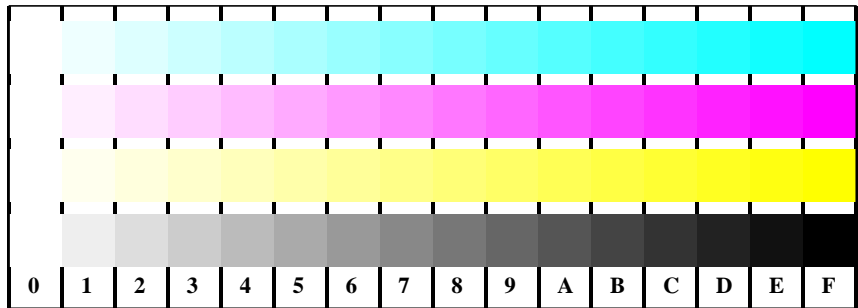

Bildpixel: 192 x 128
 384 x 256
 768 x 512
 1536 x 1024
 3072 x 2048

Bild B1: Blumenmotiv, 14 CIE-Prüfbarben sowie 2 + 16 Graustufen (sf); PS-Operatoren *settransfer*, 3 *colorimage*

Bild B2: Radialgitter W-C, W-M, W-Y, W-N und W-Z; PS-Operator *olv* setrgbcolor / w* setgray*

Bild B3: 14 CIE-Prüfbarben sowie 2 + 16 Graustufen; PS-Operator *olv* setrgbcolor / w* setgray*

Bild B4: 16 gleichabständige Stufen W-C, W-M, W-Y und W-N; PS-Oper. *olv* setrgbcolor / w* setgray*

Bild B5: Schrift und Landoltringe N, M, C und Y; PS-Operator *olv* setrgbcolor / w* setgray*

Bild B6: Landoltringe W-C und W-M; PS-Operator *olv* setrgbcolor / w* setgray*

Bild B7: Landoltringe W-Y und W-N; PS-Operator *olv* setrgbcolor / w* setgray*