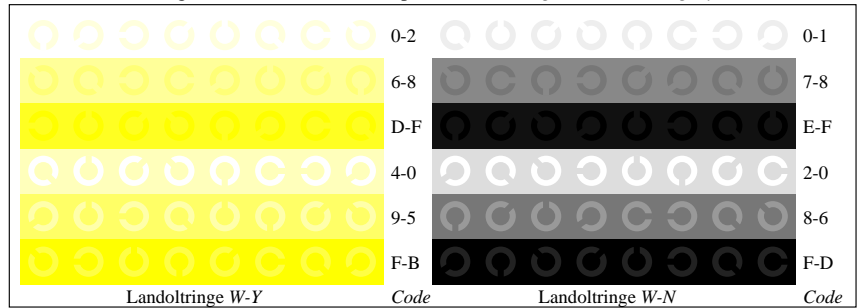

Bildpixel: 192 x 128
 384 x 256
 768 x 512
 1536 x 1024
 3072 x 2048

Bild B1: Blumenmotiv, 14 CIE-Prüfbarben sowie 2 + 16 Graustufen (sf); PS-Operatoren *settransfer*, 3 *colorimage*

Bild B2: Radialgitter W-C, W-M, W-Y, W-N und W-Z; PS-Operator *olv* setrgbcolor / w* setgray*

Bild B3: 14 CIE-Prüfbarben sowie 2 + 16 Graustufen; PS-Operator *olv* setrgbcolor / w* setgray*

Bild B4: 16 gleichabständige Stufen W-C, W-M, W-Y und W-N; PS-Oper. *olv* setrgbcolor / w* setgray*

Bild B5: Schrift und Landoltringe N, M, C und Y; PS-Operator *olv* setrgbcolor / w* setgray*

Bild B6: Landoltringe W-C und W-M; PS-Operator *olv* setrgbcolor / w* setgray*

Bild B7: Landoltringe W-Y und W-N; PS-Operator *olv* setrgbcolor / w* setgray*