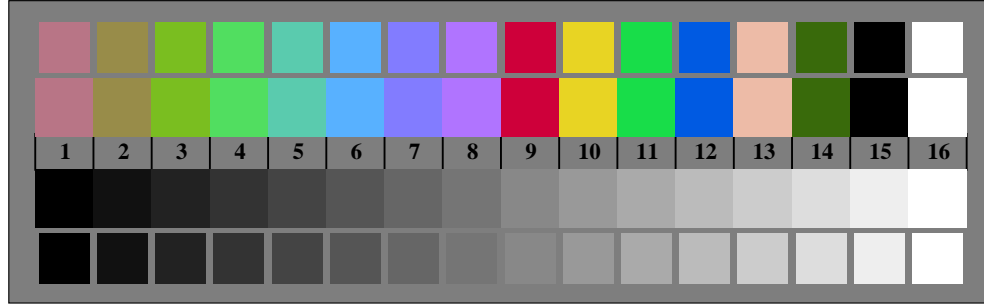

Bildpixel: 192 x 128
 384 x 256
 768 x 512
 1536 x 1024
 3072 x 2048

Bild B1: Blumenmotiv, 14 CIE-Prüfbarben sowie 2 + 16 Graustufen (sf); PS-Operatoren *settransfer*, 3 *colorimage*

Bild B2: Radialgitter W-C, W-M, W-Y, W-N und W-Z; PS-Operator *olv* setrgbcolor / w* setgray*

Bild B3: 14 CIE-Prüfbarben sowie 2 + 16 Graustufen; PS-Operator *olv* setrgbcolor / w* setgray*

Bild B4: 16 gleichabständige Stufen W-C, W-M, W-Y und W-N; PS-Oper. *olv* setrgbcolor / w* setgray*

Bild B5: Schrift und Landoltringe N, M, C und Y; PS-Operator *olv* setrgbcolor / w* setgray*

Bild B6: Landoltringe W-C und W-M; PS-Operator *olv* setrgbcolor / w* setgray*

Bild B7: Landoltringe W-Y und W-N; PS-Operator *olv* setrgbcolor / w* setgray*