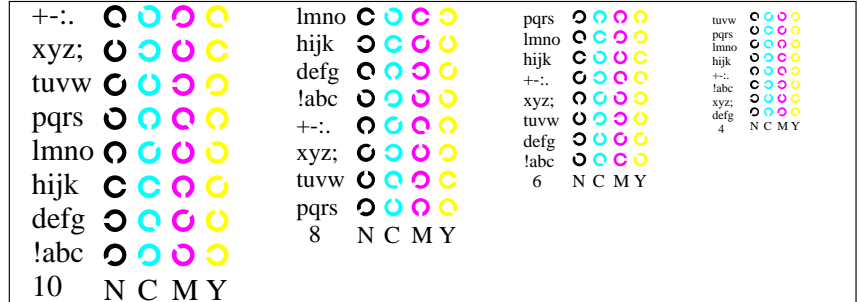

Bildpixel: 192 x 128
 384 x 256
 768 x 512
 1536 x 1024
 3072 x 2048

Bild B1: Blumenmotiv, 14 CIE-Prüfbarben sowie 2 + 16 Graustufen (sf); PS-Operatoren *settransfer*, 3 *colorimage*

Bild B2: Radialgitter W-C, W-M, W-Y, W-N und W-Z; PS-Operator *olv* setrgbcolor / w* setgray*

Bild B3: 14 CIE-Prüfbarben sowie 2 + 16 Graustufen; PS-Operator *olv* setrgbcolor / w* setgray*

Bild B4: 16 gleichabständige Stufen W-C, W-M, W-Y und W-N; PS-Oper. *olv* setrgbcolor / w* setgray*

Bild B5: Schrift und Landoltringe N, M, C und Y; PS-Operator *olv* setrgbcolor / w* setgray*

Bild B6: Landoltringe W-C und W-M; PS-Operator *olv* setrgbcolor / w* setgray*

Bild B7: Landoltringe W-Y und W-N; PS-Operator *olv* setrgbcolor / w* setgray*