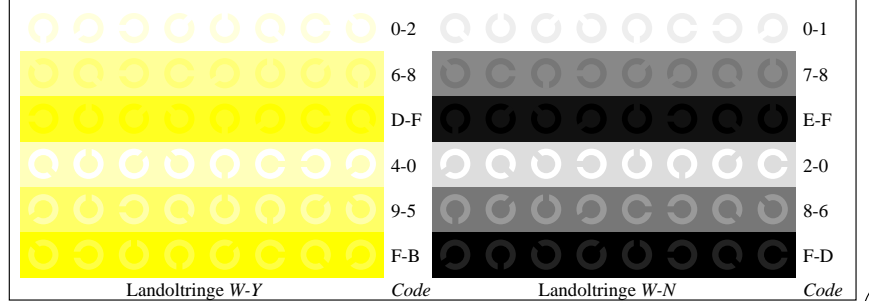

Bildpixel: 192 x 128
 384 x 256
 768 x 512
 1536 x 1024
 3072 x 2048

Bild B1: Blumenmotiv, 14 CIE-Prüfbarben sowie 2 + 16 Graustufen (sf); PS-Operatoren *settransfer*, *3 colorimage*

Bild B2: Radialgitter W-C, W-M, W-Y, W-N und W-Z; PS-Operator *olv* setrgbcolor / w* setgray*

Bild B3: 14 CIE-Prüfbarben sowie 2 + 16 Graustufen; PS-Operator *olv* setrgbcolor / w* setgray*

Bild B4: 16 gleichabständige Stufen W-C, W-M, W-Y und W-N; PS-Oper. *olv* setrgbcolor / w* setgray*

Bild B5: Schrift und Landoltringe N, M, C und Y; PS-Operator *olv* setrgbcolor / w* setgray*

Bild B6: Landoltringe W-C und W-M; PS-Operator *olv* setrgbcolor / w* setgray*

Bild B7: Landoltringe W-Y und W-N; PS-Operator *olv* setrgbcolor / w* setgray*