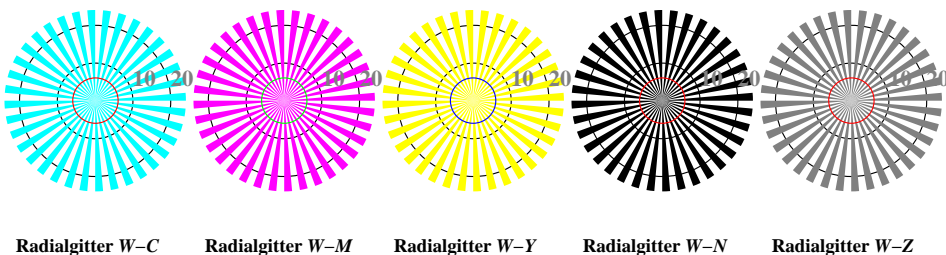

Bildpixel: 192 x 128
 384 x 256
 768 x 512
 1536 x 1024
 3072 x 2048

Bild B1: Blumenmotiv, 14 CIE-Prüfbarben sowie 2 + 16 Graustufen (sf); PS-Operatoren *settransfer*, *3 colorimage*

Bild B2: Radialgitter W-C, W-M, W-Y, W-N und W-Z; PS-Operator *olv* setrgbcolor / w* setgray*

Bild B3: 14 CIE-Prüfbarben sowie 2 + 16 Graustufen; PS-Operator *olv* setrgbcolor / w* setgray*

Bild B4: 16 gleichabständige Stufen W-C, W-M, W-Y und W-N; PS-Oper. *olv* setrgbcolor / w* setgray*

Bild B5: Schrift und Landoltringe N, M, C und Y; PS-Operator *olv* setrgbcolor / w* setgray*

Bild B6: Landoltringe W-C und W-M; PS-Operator *olv* setrgbcolor / w* setgray*

Bild B7: Landoltringe W-Y und W-N; PS-Operator *olv* setrgbcolor / w* setgray*