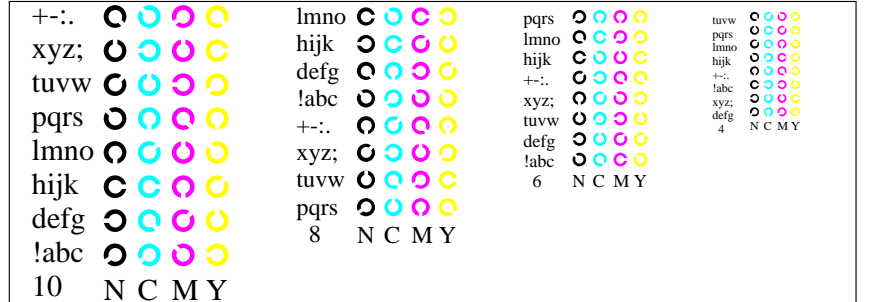

Bildpixel: 192 x 128
 384 x 256
 768 x 512
 1536 x 1024
 3072 x 2048

Bild B1: Blumenmotiv, 14 CIE-Prüfbarben sowie 2 + 16 Graustufen (sf); PS-Operatoren *settransfer*, *3 colorimage*

Bild B2: Radialgitter W-C, W-M, W-Y, W-N und W-Z; PS-Operator *olv* setrgbcolor / w* setgray*

Bild B3: 14 CIE-Prüfbarben sowie 2 + 16 Graustufen; PS-Operator *olv* setrgbcolor / w* setgray*

Bild B4: 16 gleichabständige Stufen W-C, W-M, W-Y und W-N; PS-Oper. *olv* setrgbcolor / w* setgray*

Bild B5: Schrift und Landoltringe N, M, C und Y; PS-Operator *olv* setrgbcolor / w* setgray*

Bild B6: Landoltringe W-C und W-M; PS-Operator *olv* setrgbcolor / w* setgray*

Bild B7: Landoltringe W-Y und W-N; PS-Operator *olv* setrgbcolor / w* setgray*