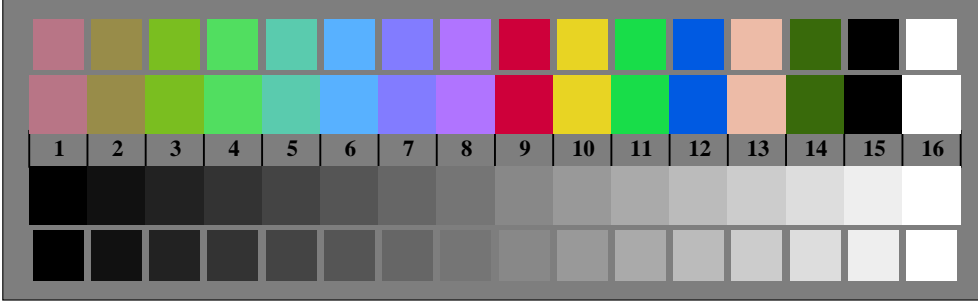

Bildpixel: 192 x 128
 384 x 256
 768 x 512
 1536 x 1024
 3072 x 2048

Bild B1: Blumenmotiv, 14 CIE-Prüfbarben sowie 2 + 16 Graustufen (sf); PS-Operatoren *settransfer*, *3 colorimage*

Bild B2: Radialgitter W-C, W-M, W-Y, W-N und W-Z; PS-Operator *olv* setrgbcolor / w* setgray*

Bild B3: 14 CIE-Prüfbarben sowie 2 + 16 Graustufen; PS-Operator *olv* setrgbcolor / w* setgray*

Bild B4: 16 gleichabständige Stufen W-C, W-M, W-Y und W-N; PS-Oper. *olv* setrgbcolor / w* setgray*

Bild B5: Schrift und Landoltringe N, M, C und Y; PS-Operator *olv* setrgbcolor / w* setgray*

Bild B6: Landoltringe W-C und W-M; PS-Operator *olv* setrgbcolor / w* setgray*

Bild B7: Landoltringe W-Y und W-N; PS-Operator *olv* setrgbcolor / w* setgray*