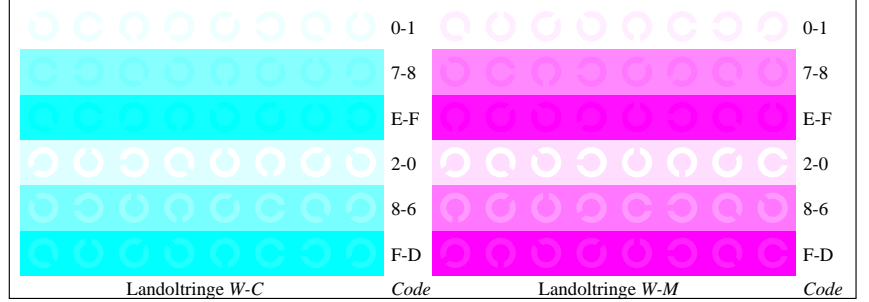

Bildpixel: 192 x 128
 384 x 256
 768 x 512
 1536 x 1024
 3072 x 2048

Bild B1: Blumenmotiv, 14 CIE-Prüfbarben sowie 2 + 16 Graustufen (sf); PS-Operatoren *settransfer*, *3 colorimage*

Bild B2: Radialgitter W-C, W-M, W-Y, W-N und W-Z; PS-Operator *olv* setrgbcolor / w* setgray*

Bild B3: 14 CIE-Prüfbarben sowie 2 + 16 Graustufen; PS-Operator *olv* setrgbcolor / w* setgray*

Bild B4: 16 gleichabständige Stufen W-C, W-M, W-Y und W-N; PS-Oper. *olv* setrgbcolor / w* setgray*

Bild B5: Schrift und Landoltringe N, M, C und Y; PS-Operator *olv* setrgbcolor / w* setgray*

Bild B6: Landoltringe W-C und W-M; PS-Operator *olv* setrgbcolor / w* setgray*

Bild B7: Landoltringe W-Y und W-N; PS-Operator *olv* setrgbcolor / w* setgray*