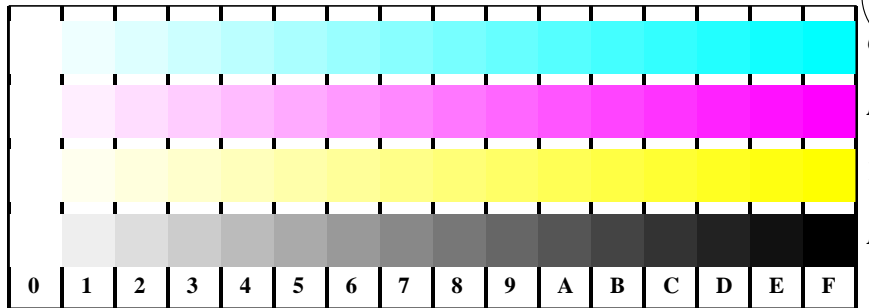

Bildpixel: 192 x 128
 384 x 256
 768 x 512
 1536 x 1024
 3072 x 2048

Bild B1: Blumenmotiv, 14 CIE-Prüfbarben sowie 2 + 16 Graustufen (sf); PS-Operatoren *settransfer*, *3 colorimage*

Bild B2: Radialgitter W-C, W-M, W-Y, W-N und W-Z; PS-Operator *olv* setrgbcolor / w* setgray*

Bild B3: 14 CIE-Prüfbarben sowie 2 + 16 Graustufen; PS-Operator *olv* setrgbcolor / w* setgray*

Bild B4: 16 gleichabständige Stufen W-C, W-M, W-Y und W-N; PS-Oper. *olv* setrgbcolor / w* setgray*

Bild B5: Schrift und Landoltringe N, M, C und Y; PS-Operator *olv* setrgbcolor / w* setgray*

Bild B6: Landoltringe W-C und W-M; PS-Operator *olv* setrgbcolor / w* setgray*

Bild B7: Landoltringe W-Y und W-N; PS-Operator *olv* setrgbcolor / w* setgray*