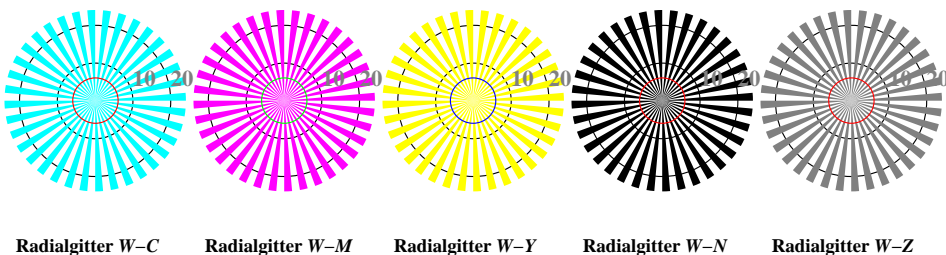

Bildpixel: 192 x 128  
 384 x 256  
 768 x 512  
 1536 x 1024  
 3072 x 2048

Bild B1: Blumenmotiv, 14 CIE-Prüfbarben sowie 2 + 16 Graustufen (sf); PS-Operatoren *settransfer*, 3 *colorimage*

Bild B2: Radialgitter W-C, W-M, W-Y, W-N und W-Z; PS-Operator *olv\* setrgbcolor / w\* setgray*

Bild B3: 14 CIE-Prüfbarben sowie 2 + 16 Graustufen; PS-Operator *olv\* setrgbcolor / w\* setgray*

Bild B4: 16 gleichabständige Stufen W-C, W-M, W-Y und W-N; PS-Oper. *olv\* setrgbcolor / w\* setgray*

Bild B5: Schrift und Landoltringe N, M, C und Y; PS-Operator *olv\* setrgbcolor / w\* setgray*

Bild B6: Landoltringe W-C und W-M; PS-Operator *olv\* setrgbcolor / w\* setgray*

Bild B7: Landoltringe W-Y und W-N; PS-Operator *olv\* setrgbcolor / w\* setgray*