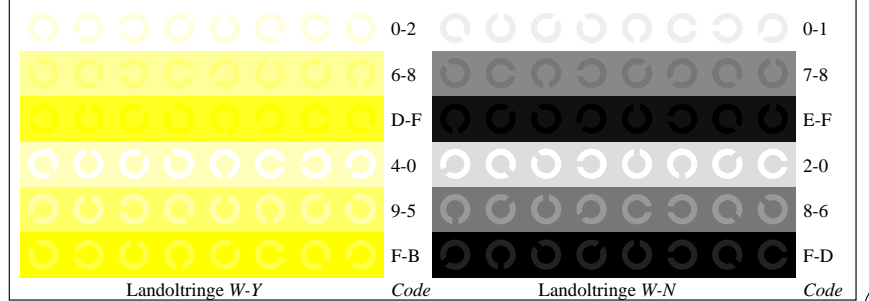

Bildpixel: 192 x 128  
 384 x 256  
 768 x 512  
 1536 x 1024  
 3072 x 2048

Bild B1: Blumenmotiv, 14 CIE-Prüfbarben sowie 2 + 16 Graustufen (sf); PS-Operatoren *settransfer*, 3 *colorimage*

Bild B2: Radialgitter W-C, W-M, W-Y, W-N und W-Z; PS-Operator *olv\* setrgbcolor / w\* setgray*

Bild B3: 14 CIE-Prüfbarben sowie 2 + 16 Graustufen; PS-Operator *olv\* setrgbcolor / w\* setgray*

Bild B4: 16 gleichabständige Stufen W-C, W-M, W-Y und W-N; PS-Oper. *olv\* setrgbcolor / w\* setgray*

Bild B5: Schrift und Landoltringe N, M, C und Y; PS-Operator *olv\* setrgbcolor / w\* setgray*

Bild B6: Landoltringe W-C und W-M; PS-Operator *olv\* setrgbcolor / w\* setgray*

Bild B7: Landoltringe W-Y und W-N; PS-Operator *olv\* setrgbcolor / w\* setgray*