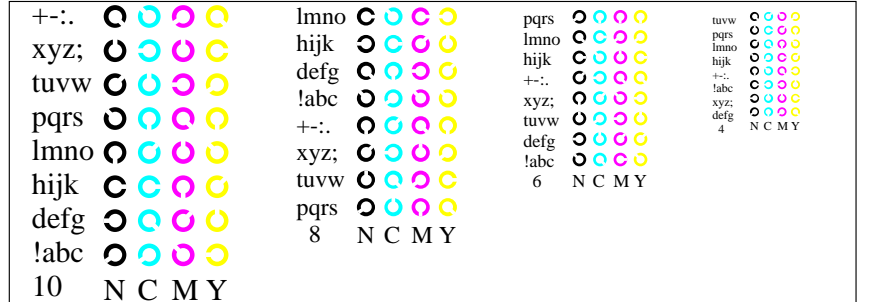

Bildpixel: 192 x 128  
 384 x 256  
 768 x 512  
 1536 x 1024  
 3072 x 2048

Bild B1: Blumenmotiv, 14 CIE-Prüfbarben sowie 2 + 16 Graustufen (sf); PS-Operatoren *settransfer*, 3 *colorimage*

Bild B2: Radialgitter W-C, W-M, W-Y, W-N und W-Z; PS-Operator *olv\* setrgbcolor / w\* setgray*

Bild B3: 14 CIE-Prüfbarben sowie 2 + 16 Graustufen; PS-Operator *olv\* setrgbcolor / w\* setgray*

Bild B4: 16 gleichabständige Stufen W-C, W-M, W-Y und W-N; PS-Oper. *olv\* setrgbcolor / w\* setgray*

Bild B5: Schrift und Landoltringe N, M, C und Y; PS-Operator *olv\* setrgbcolor / w\* setgray*

Bild B6: Landoltringe W-C und W-M; PS-Operator *olv\* setrgbcolor / w\* setgray*

Bild B7: Landoltringe W-Y und W-N; PS-Operator *olv\* setrgbcolor / w\* setgray*