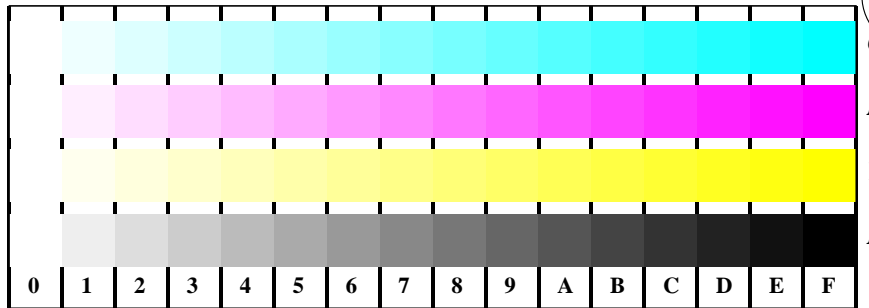

Bildpixel: 192 x 128  
 384 x 256  
 768 x 512  
 1536 x 1024  
 3072 x 2048

Bild B1: Blumenmotiv, 14 CIE-Prüfbarben sowie 2 + 16 Graustufen (sf); PS-Operatoren *settransfer*, 3 *colorimage*

Bild B2: Radialgitter W-C, W-M, W-Y, W-N und W-Z; PS-Operator *olv\* setrgbcolor / w\* setgray*

Bild B3: 14 CIE-Prüfbarben sowie 2 + 16 Graustufen; PS-Operator *olv\* setrgbcolor / w\* setgray*

Bild B4: 16 gleichabständige Stufen W-C, W-M, W-Y und W-N; PS-Oper. *olv\* setrgbcolor / w\* setgray*

Bild B5: Schrift und Landoltringe N, M, C und Y; PS-Operator *olv\* setrgbcolor / w\* setgray*

Bild B6: Landoltringe W-C und W-M; PS-Operator *olv\* setrgbcolor / w\* setgray*

Bild B7: Landoltringe W-Y und W-N; PS-Operator *olv\* setrgbcolor / w\* setgray*