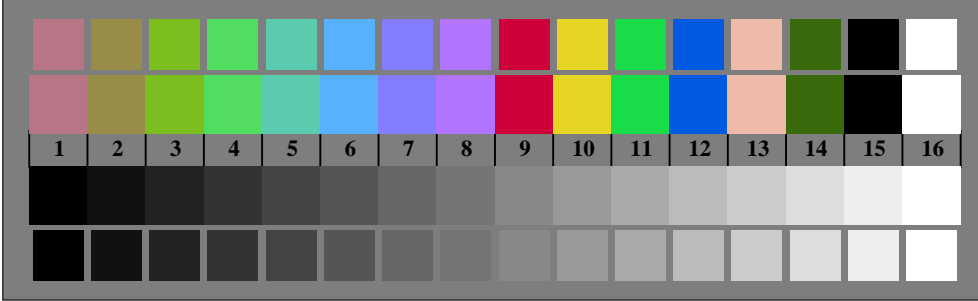

Bildpixel: 192 x 128  
 384 x 256  
 768 x 512  
 1536 x 1024  
 3072 x 2048

Bild B1: Blumenmotiv, 14 CIE-Prüfbarben sowie 2 + 16 Graustufen (sf); PS-Operatoren *settransfer*, 3 *colorimage*

Bild B2: Radialgitter W-C, W-M, W-Y, W-N und W-Z; PS-Operator *olv\* setrgbcolor / w\* setgray*

Bild B3: 14 CIE-Prüfbarben sowie 2 + 16 Graustufen; PS-Operator *olv\* setrgbcolor / w\* setgray*

Bild B4: 16 gleichabständige Stufen W-C, W-M, W-Y und W-N; PS-Oper. *olv\* setrgbcolor / w\* setgray*

Bild B5: Schrift und Landoltringe N, M, C und Y; PS-Operator *olv\* setrgbcolor / w\* setgray*

Bild B6: Landoltringe W-C und W-M; PS-Operator *olv\* setrgbcolor / w\* setgray*

Bild B7: Landoltringe W-Y und W-N; PS-Operator *olv\* setrgbcolor / w\* setgray*