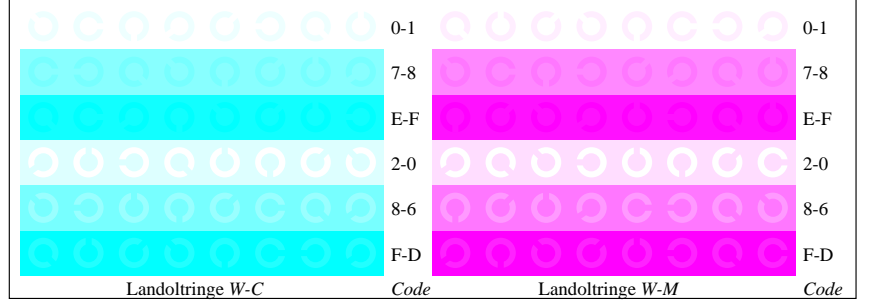

Bildpixel: 192 x 128  
 384 x 256  
 768 x 512  
 1536 x 1024  
 3072 x 2048

Bild B1: Blumenmotiv, 14 CIE-Prüfbarben sowie 2 + 16 Graustufen (sf); PS-Operatoren *settransfer*, 3 *colorimage*

Bild B2: Radialgitter W-C, W-M, W-Y, W-N und W-Z; PS-Operator *olv\* setrgbcolor / w\* setgray*

Bild B3: 14 CIE-Prüfbarben sowie 2 + 16 Graustufen; PS-Operator *olv\* setrgbcolor / w\* setgray*

Bild B4: 16 gleichabständige Stufen W-C, W-M, W-Y und W-N; PS-Oper. *olv\* setrgbcolor / w\* setgray*

Bild B5: Schrift und Landoltringe N, M, C und Y; PS-Operator *olv\* setrgbcolor / w\* setgray*

Bild B6: Landoltringe W-C und W-M; PS-Operator *olv\* setrgbcolor / w\* setgray*

Bild B7: Landoltringe W-Y und W-N; PS-Operator *olv\* setrgbcolor / w\* setgray*