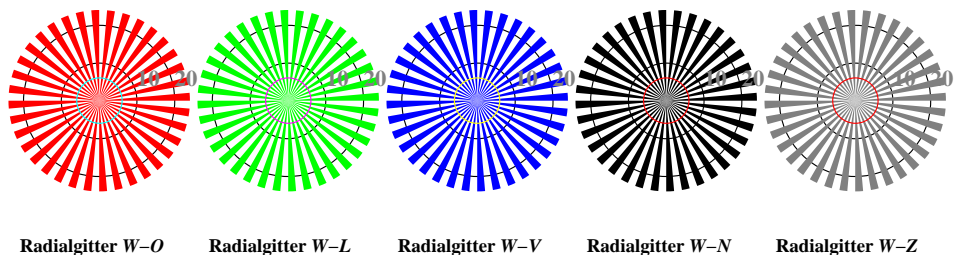

Bildpixel: 192 x 128
 384 x 256
 768 x 512
 1536 x 1024
 3072 x 2048

Bild D1: Blumenmotiv, 14 CIE-Prüfbarben sowie 2 + 16 Graustufen (nf); PS-Operatoren *settransfer*, 3 *colorimage*

Bild D2: Radialgitter W-O, W-L, W-V, W-N und W-Z; PS-Operator *olv* setrgbcolor* (only)

Bild D3: 14 CIE-Prüfbarben sowie 2 + 16 Graustufen; PS-Operator *olv* setrgbcolor* (only)

Bild D4: 16 gleichabständige Stufen W-O, W-L, W-V und W-N; PS-Operator *olv* setrgbcolor* (only)

Bild D5: Schrift und Landoltringe N, O, L und V; PS-Operator *olv* setrgbcolor* (only)

Bild D6: Landoltringe W-O und W-L; PS-Operator *olv* setrgbcolor* (only)

Bild D7: Landoltringe W-V und W-N; PS-Operator *olv* setrgbcolor* (only)

Siehe ähnliche Dateien: <http://www.ps.bam.de/DG99/>
 Information, Bestellung: <http://www.ps.bam.de> Version 2.0, io=3,1; iORS; oORS, CIELAB