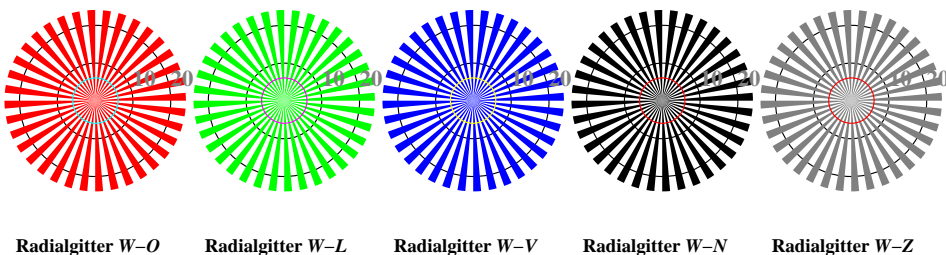

Bildpixel: 192 x 128
 384 x 256
 768 x 512
 1536 x 1024
 3072 x 2048

Bild D1: Blumenmotiv, 14 CIE-Prüfbarben sowie 2 + 16 Graustufen (nf); PS-Operatoren *settransfer*, 3 *colorimage*

Bild D2: Radialgitter W-O, W-L, W-V, W-N und W-Z; PS-Operator *olv* setrgbcolor* (only)

Bild D3: 14 CIE-Prüfbarben sowie 2 + 16 Graustufen; PS-Operator *olv* setrgbcolor* (only)

Bild D4: 16 gleichabständige Stufen W-O, W-L, W-V und W-N; PS-Operator *olv* setrgbcolor* (only)

Bild D5: Schrift und Landoltringe N, O, L und V; PS-Operator *olv* setrgbcolor* (only)

Bild D6: Landoltringe W-O und W-L; PS-Operator *olv* setrgbcolor* (only)

Bild D7: Landoltringe W-V und W-N; PS-Operator *olv* setrgbcolor* (only)

Siehe ähnliche Dateien: <http://www.ps.bam.de/DG99/>
 Information, Bestellung: <http://www.ps.bam.de> Version 2.0, io=3,3