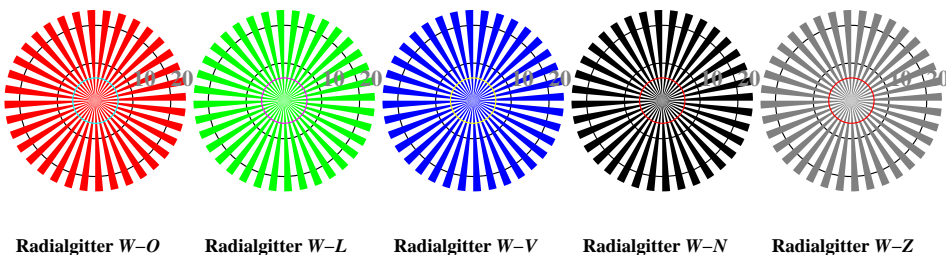

Bildpixel: 192 x 128
 384 x 256
 768 x 512
 1536 x 1024
 3072 x 2048

Bild D1: Blumenmotiv, 14 CIE-Prüfbarben sowie 2 + 16 Graustufen (nf); PS-Operatoren *settransfer*, 3 *colorimage*

Bild D2: Radialgitter *W-O*, *W-L*, *W-V*, *W-N* und *W-Z*; PS-Operator *olv* setrgbcolor (only)*

Bild D3: 14 CIE-Prüfbarben sowie 2 + 16 Graustufen; PS-Operator *olv* setrgbcolor (only)*

Bild D4: 16 gleichabständige Stufen *W-O*, *W-L*, *W-V* und *W-N*; PS-Operator *olv* setrgbcolor (only)*

Bild D5: Schrift und Landoltringe *N*, *O*, *L* und *V*; PS-Operator *olv* setrgbcolor (only)*

Bild D6: Landoltringe *W-O* und *W-L*; PS-Operator *olv* setrgbcolor (only)*

Bild D7: Landoltringe *W-V* und *W-N*; PS-Operator *olv* setrgbcolor (only)*

Siehe ähnliche Dateien: <http://www.ps.bam.de/DG99/>
 Information, Bestellung: <http://www.ps.bam.de> Version 2.0, io=3,3?