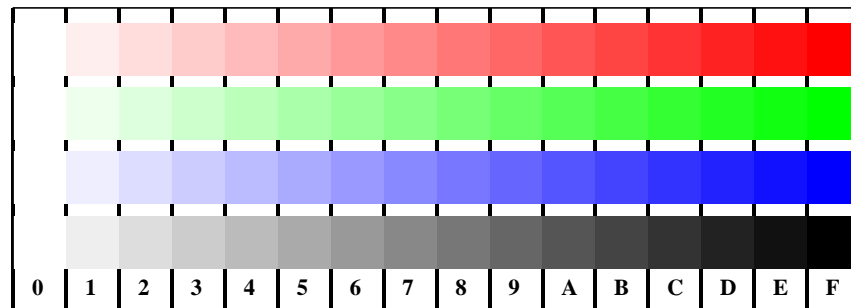

Bild D1: Blumenmotiv, 14 CIE-Prüfbarben sowie 2 + 16 Graustufen (nf); PS-Operatoren *settransfer*, 3 *colorimage*

Bild D2: Radialgitter *W-O*, *W-L*, *W-V*, *W-N* und *W-Z*; PS-Operator *olv\* setrgbcolor (only)*

Bild D3: 14 CIE-Prüfbarben sowie 2 + 16 Graustufen; PS-Operator *olv\* setrgbcolor (only)*

Bildpixel: 192 x 128  
 384 x 256  
 768 x 512  
 1536 x 1024  
 3072 x 2048

Bild D4: 16 gleichabständige Stufen *W-O*, *W-L*, *W-V* und *W-N*; PS-Operator *olv\* setrgbcolor (only)*

Bild D5: Schrift und Landoltringe *N*, *O*, *L* und *V*; PS-Operator *olv\* setrgbcolor (only)*

Bild D6: Landoltringe *W-O* und *W-L*; PS-Operator *olv\* setrgbcolor (only)*

Bild D7: Landoltringe *W-V* und *W-N*; PS-Operator *olv\* setrgbcolor (only)*