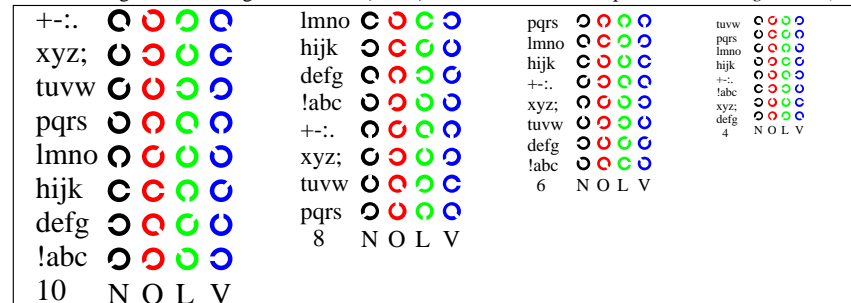

Bild D1: Blumenmotiv, 14 CIE-Prüfbarben sowie 2 + 16 Graustufen (nf); PS-Operatoren *settransfer*, 3 *colorimage*

Bild D2: Radialgitter *W-O*, *W-L*, *W-V*, *W-N* und *W-Z*; PS-Operator *olv\* setrgbcolor (only)*

Bild D3: 14 CIE-Prüfbarben sowie 2 + 16 Graustufen; PS-Operator *olv\* setrgbcolor (only)*

Bildpixel: 192 x 128  
 384 x 256  
 768 x 512  
 1536 x 1024  
 3072 x 2048

Bild D4: 16 gleichabständige Stufen *W-O*, *W-L*, *W-V* und *W-N*; PS-Operator *olv\* setrgbcolor (only)*

Bild D5: Schrift und Landoltringe *N*, *O*, *L* und *V*; PS-Operator *olv\* setrgbcolor (only)*

Bild D6: Landoltringe *W-O* und *W-L*; PS-Operator *olv\* setrgbcolor (only)*

Bild D7: Landoltringe *W-V* und *W-N*; PS-Operator *olv\* setrgbcolor (only)*