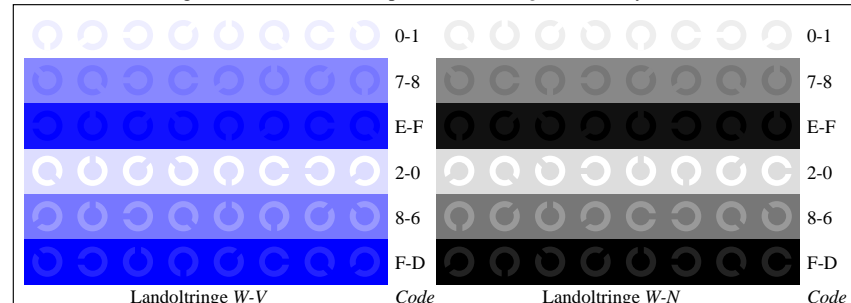

Bild D1: Blumenmotiv, 14 CIE-Prüfbarben sowie 2 + 16 Graustufen (nf); PS-Operatoren *settransfer*, 3 *colorimage*

Bild D2: Radialgitter *W-O*, *W-L*, *W-V*, *W-N* und *W-Z*; PS-Operator *olv\* setrgbcolor (only)*

Bild D3: 14 CIE-Prüfbarben sowie 2 + 16 Graustufen; PS-Operator *olv\* setrgbcolor (only)*

Bildpixel: 192 x 128  
 384 x 256  
 768 x 512  
 1536 x 1024  
 3072 x 2048

Bild D4: 16 gleichabständige Stufen *W-O*, *W-L*, *W-V* und *W-N*; PS-Operator *olv\* setrgbcolor (only)*

Bild D5: Schrift und Landoltringe *N*, *O*, *L* und *V*; PS-Operator *olv\* setrgbcolor (only)*

Bild D6: Landoltringe *W-O* und *W-L*; PS-Operator *olv\* setrgbcolor (only)*

Bild D7: Landoltringe *W-V* und *W-N*; PS-Operator *olv\* setrgbcolor (only)*