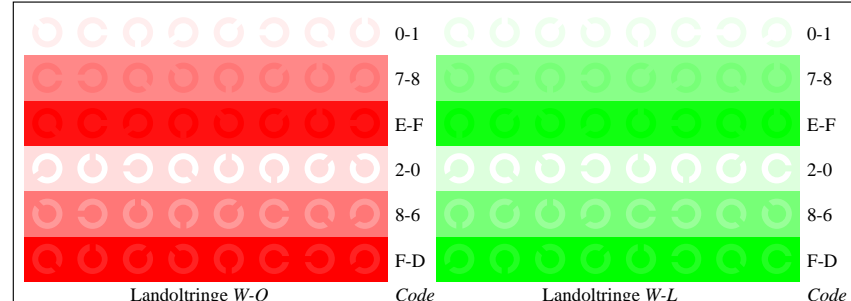

Bild D3: 14 CIE-Prüfbarben sowie 2 + 16 Graustufen; PS-Operator *olv\* setrgbcolor (only)*

Bildpixel: 192 x 128  
 384 x 256  
 768 x 512  
 1536 x 1024  
 3072 x 2048

Bild D4: 16 gleichabständige Stufen *W-O*, *W-L*, *W-V* und *W-N*; PS-Operator *olv\* setrgbcolor (only)*

Bild D5: Schrift und Landoltringe *N*, *O*, *L* und *V*; PS-Operator *olv\* setrgbcolor (only)*

Bild D6: Landoltringe *W-O* und *W-L*; PS-Operator *olv\* setrgbcolor (only)*

Bild D7: Landoltringe *W-V* und *W-N*; PS-Operator *olv\* setrgbcolor (only)*