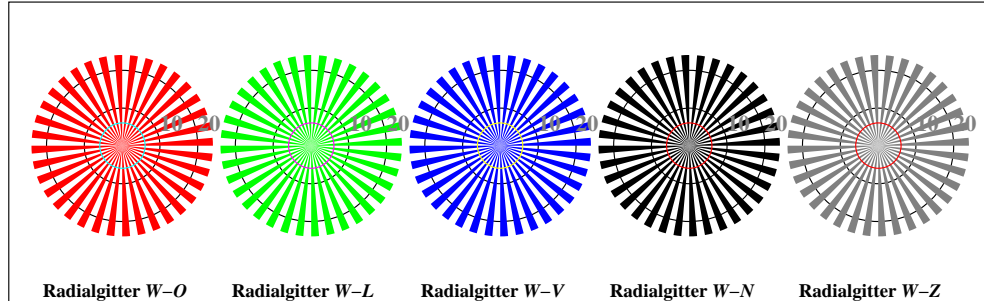

Bild D1: Blumenmotiv, 14 CIE-Prüfbarben sowie 2 + 16 Graustufen (nf); PS-Operatoren *settransfer*, 3 *colorimage*

Bild D2: Radialgitter *W-O*, *W-L*, *W-V*, *W-N* und *W-Z*; PS-Operator *olv\* setrgbcolor (only)*

Bild D3: 14 CIE-Prüfbarben sowie 2 + 16 Graustufen; PS-Operator *olv\* setrgbcolor (only)*

Bildpixel: 192 x 128  
 384 x 256  
 768 x 512  
 1536 x 1024  
 3072 x 2048

Bild D4: 16 gleichabständige Stufen *W-O*, *W-L*, *W-V* und *W-N*; PS-Operator *olv\* setrgbcolor (only)*

Bild D5: Schrift und Landoltringe *N*, *O*, *L* und *V*; PS-Operator *olv\* setrgbcolor (only)*

Bild D6: Landoltringe *W-O* und *W-L*; PS-Operator *olv\* setrgbcolor (only)*

Bild D7: Landoltringe *W-V* und *W-N*; PS-Operator *olv\* setrgbcolor (only)*