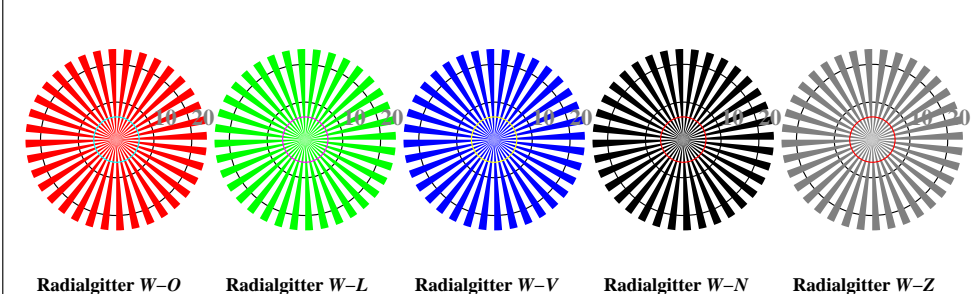

Bild D1: Blumenmotiv, 14 CIE-Prüfbarben sowie 2 + 16 Graustufen (nf); PS-Operatoren *settransfer*, 3 *colorimage*

Bild D2: Radialgitter *W-O*, *W-L*, *W-V*, *W-N* und *W-Z*; PS-Operator *olv* setrgbcolor (only)*

Bild D3: 14 CIE-Prüfbarben sowie 2 + 16 Graustufen; PS-Operator *olv* setrgbcolor (only)*

Bildpixel: 192 x 128
 384 x 256
 768 x 512
 1536 x 1024
 3072 x 2048

Bild D4: 16 gleichabständige Stufen *W-O*, *W-L*, *W-V* und *W-N*; PS-Operator *olv* setrgbcolor (only)*