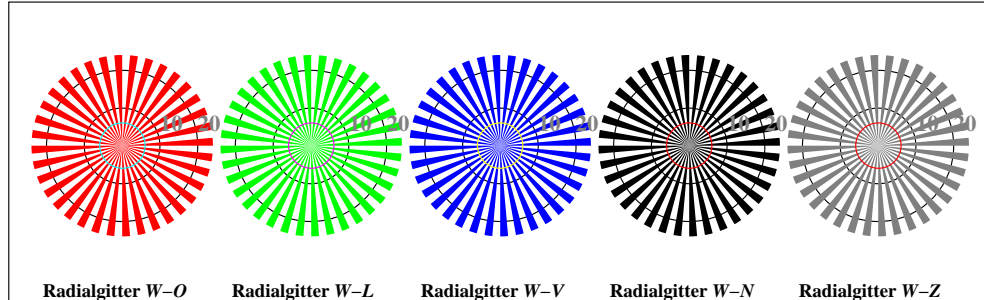

Bild D1: Blumenmotiv, 14 CIE-Prüfbarben sowie 2 + 16 Graustufen (nf); PS-Operatoren *settransfer*, 3 *colorimage*

Bild D2: Radialgitter W-O, W-L, W-V, W-N und W-Z; PS-Operator *olv* setrgbcolor* (only)

Bild D3: 14 CIE-Prüfbarben sowie 2 + 16 Graustufen; PS-Operator *olv* setrgbcolor* (only)

Bildpixel: 192 x 128
 384 x 256
 768 x 512
 1536 x 1024
 3072 x 2048

Bild D4: 16 gleichabständige Stufen W-O, W-L, W-V und W-N; PS-Operator *olv* setrgbcolor* (only)

Bild D5: Schrift und Landoltringe N, O, L und V; PS-Operator *olv* setrgbcolor* (only)

Bild D6: Landoltringe W-O und W-L; PS-Operator *olv* setrgbcolor* (only)

Bild D7: Landoltringe W-V und W-N; PS-Operator *olv* setrgbcolor* (only)