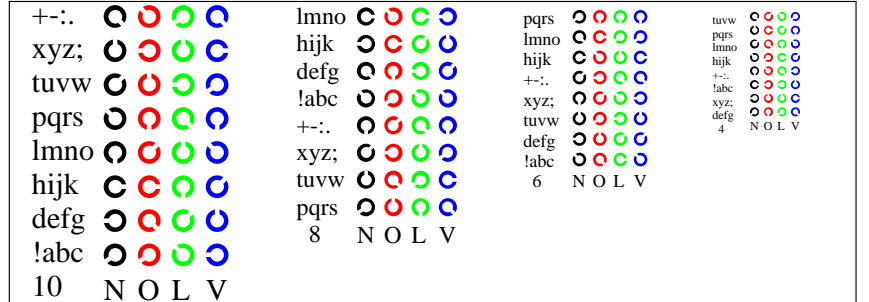

Bild D1: Blumenmotiv, 14 CIE-Prüfbarben sowie 2 + 16 Graustufen (nf); PS-Operatoren *settransfer*, 3 *colorimage*

Bild D2: Radialgitter W-O, W-L, W-V, W-N und W-Z; PS-Operator *olv* setrgbcolor* (only)

Bild D3: 14 CIE-Prüfbarben sowie 2 + 16 Graustufen; PS-Operator *olv* setrgbcolor* (only)

Bildpixel: 192 x 128
 384 x 256
 768 x 512
 1536 x 1024
 3072 x 2048

Bild D4: 16 gleichabständige Stufen W-O, W-L, W-V und W-N; PS-Operator *olv* setrgbcolor* (only)

Bild D5: Schrift und Landoltringe N, O, L und V; PS-Operator *olv* setrgbcolor* (only)

Bild D6: Landoltringe W-O und W-L; PS-Operator *olv* setrgbcolor* (only)

Bild D7: Landoltringe W-V und W-N; PS-Operator *olv* setrgbcolor* (only)