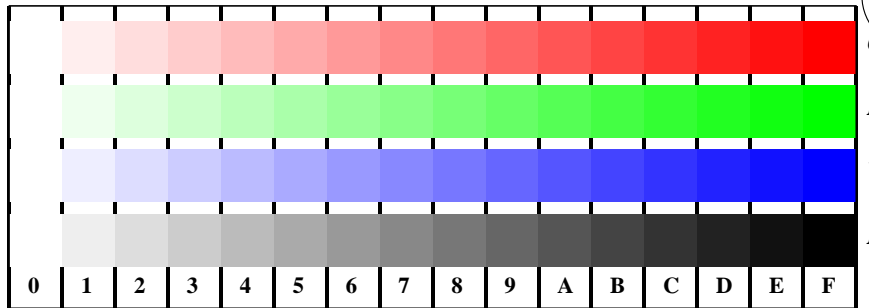

Bild D1: Blumenmotiv, 14 CIE-Prüfbarben sowie 2 + 16 Graustufen (nf); PS-Operatoren *settransfer*, 3 *colorimage*

Bild D2: Radialgitter W-O, W-L, W-V, W-N und W-Z; PS-Operator *olv* setrgbcolor* (only)

Bild D3: 14 CIE-Prüfbarben sowie 2 + 16 Graustufen; PS-Operator *olv* setrgbcolor* (only)

Bildpixel: 192 x 128
 384 x 256
 768 x 512
 1536 x 1024
 3072 x 2048

Bild D4: 16 gleichabständige Stufen W-O, W-L, W-V und W-N; PS-Operator *olv* setrgbcolor* (only)

Bild D5: Schrift und Landoltringe N, O, L und V; PS-Operator *olv* setrgbcolor* (only)

Bild D6: Landoltringe W-O und W-L; PS-Operator *olv* setrgbcolor* (only)

Bild D7: Landoltringe W-V und W-N; PS-Operator *olv* setrgbcolor* (only)