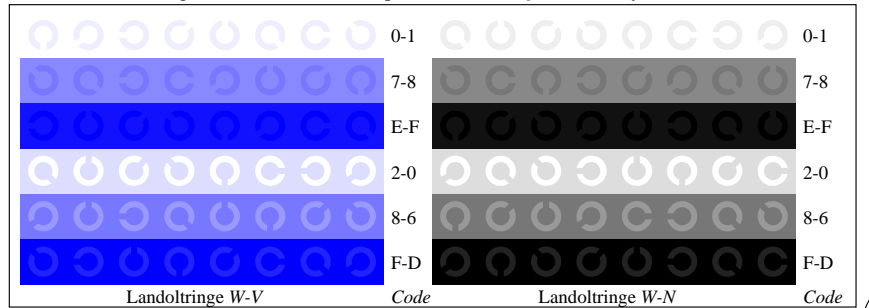

Bild D1: Blumenmotiv, 14 CIE-Prüfbarben sowie 2 + 16 Graustufen (nf); PS-Operatoren *settransfer*, 3 *colorimage*

Bild D2: Radialgitter W-O, W-L, W-V, W-N und W-Z; PS-Operator *olv* setrgbcolor* (only)

Bild D3: 14 CIE-Prüfbarben sowie 2 + 16 Graustufen; PS-Operator *olv* setrgbcolor* (only)

Bildpixel: 192 x 128
 384 x 256
 768 x 512
 1536 x 1024
 3072 x 2048

Bild D4: 16 gleichabständige Stufen W-O, W-L, W-V und W-N; PS-Operator *olv* setrgbcolor* (only)

Bild D5: Schrift und Landoltringe N, O, L und V; PS-Operator *olv* setrgbcolor* (only)

Bild D6: Landoltringe W-O und W-L; PS-Operator *olv* setrgbcolor* (only)

Bild D7: Landoltringe W-V und W-N; PS-Operator *olv* setrgbcolor* (only)