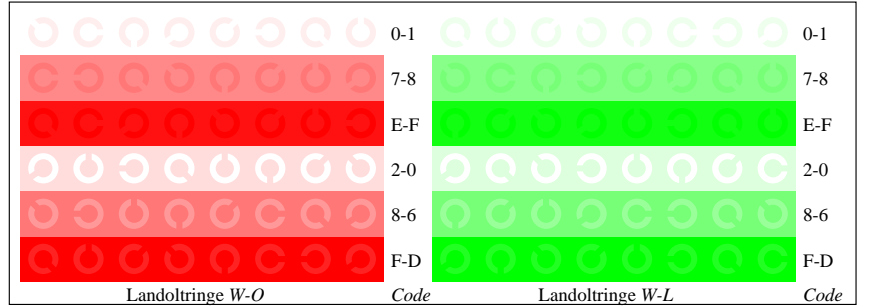

Bild D1: Blumenmotiv, 14 CIE-Prüfbarben sowie 2 + 16 Graustufen (nf); PS-Operatoren *settransfer*, 3 *colorimage*

Bild D2: Radialgitter W-O, W-L, W-V, W-N und W-Z; PS-Operator *olv* setrgbcolor* (only)

Bild D3: 14 CIE-Prüfbarben sowie 2 + 16 Graustufen; PS-Operator *olv* setrgbcolor* (only)

Bildpixel: 192 x 128
 384 x 256
 768 x 512
 1536 x 1024
 3072 x 2048

Bild D4: 16 gleichabständige Stufen W-O, W-L, W-V und W-N; PS-Operator *olv* setrgbcolor* (only)

Bild D5: Schrift und Landoltringe N, O, L und V; PS-Operator *olv* setrgbcolor* (only)

Bild D6: Landoltringe W-O und W-L; PS-Operator *olv* setrgbcolor* (only)

Bild D7: Landoltringe W-V und W-N; PS-Operator *olv* setrgbcolor* (only)