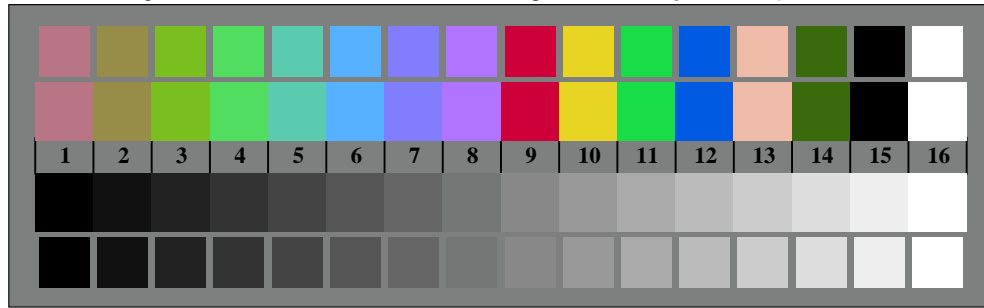

Bild D1: Blumenmotiv, 14 CIE-Prüfbarben sowie 2 + 16 Graustufen (nf); PS-Operatoren *settransfer*, 3 *colorimage*

Bild D2: Radialgitter W-O, W-L, W-V, W-N und W-Z; PS-Operator *olv* setrgbcolor* (only)

Bild D3: 14 CIE-Prüfbarben sowie 2 + 16 Graustufen; PS-Operator *olv* setrgbcolor* (only)

Bildpixel: 192 x 128
 384 x 256
 768 x 512
 1536 x 1024
 3072 x 2048

Bild D4: 16 gleichabständige Stufen W-O, W-L, W-V und W-N; PS-Operator *olv* setrgbcolor* (only)

Bild D5: Schrift und Landoltringe N, O, L und V; PS-Operator *olv* setrgbcolor* (only)

Bild D6: Landoltringe W-O und W-L; PS-Operator *olv* setrgbcolor* (only)

Bild D7: Landoltringe W-V und W-N; PS-Operator *olv* setrgbcolor* (only)