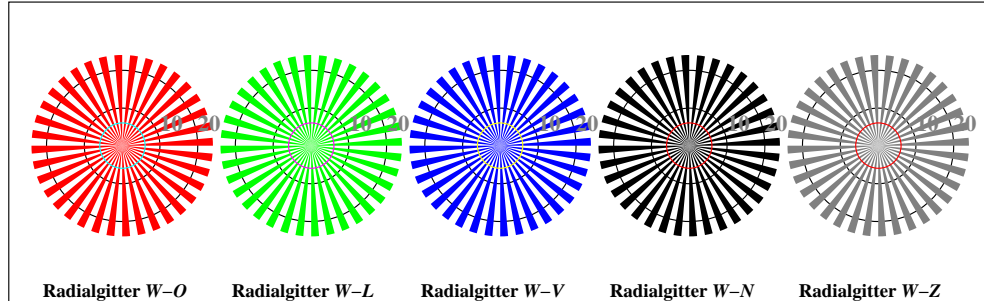

Bild D1: Blumenmotiv, 14 CIE-Prüfbarben sowie 2 + 16 Graustufen (nf); PS-Operatoren *settransfer*, 3 *colorimage*

Bild D2: Radialgitter *W-O*, *W-L*, *W-V*, *W-N* und *W-Z*; PS-Operator *olv* setrgbcolor (only)*

Bild D3: 14 CIE-Prüfbarben sowie 2 + 16 Graustufen; PS-Operator *olv* setrgbcolor (only)*

Bildpixel: 192 x 128
 384 x 256
 768 x 512
 1536 x 1024
 3072 x 2048

Bild D4: 16 gleichabständige Stufen *W-O*, *W-L*, *W-V* und *W-N*; PS-Operator *olv* setrgbcolor (only)*