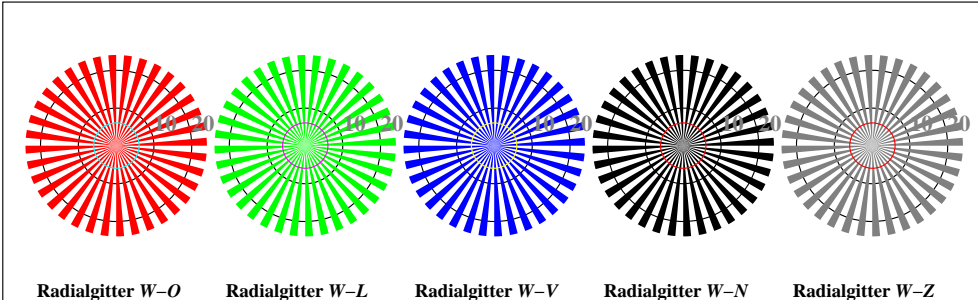

Bildpixel: 192 x 128
 384 x 256
 768 x 512
 1536 x 1024
 3072 x 2048

Bild D1: Blumenmotiv, 14 CIE-Prüfbarben sowie 2 + 16 Graustufen (nf); PS-Operatoren *settransfer*, 3 *colorimage*

Bild D4: 16 gleichabständige Stufen *W-O*, *W-L*, *W-V* und *W-N*; PS-Operator *olv* setrgbcolor* (only)

| | | | |
|--------------|--------------|--------------|--------------|
| +-: ○ ○ ○ ○ | lmno ○ ○ ○ ○ | pqrs ○ ○ ○ ○ | tuvw ○ ○ ○ ○ |
| xyz; ○ ○ ○ ○ | hijk ○ ○ ○ ○ | lmno ○ ○ ○ ○ | lmno ○ ○ ○ ○ |
| tuvw ○ ○ ○ ○ | !abc ○ ○ ○ ○ | hijk ○ ○ ○ ○ | hijk ○ ○ ○ ○ |
| pqrs ○ ○ ○ ○ | +-: ○ ○ ○ ○ | +-: ○ ○ ○ ○ | +-: ○ ○ ○ ○ |
| lmno ○ ○ ○ ○ | xyz; ○ ○ ○ ○ | xyz; ○ ○ ○ ○ | xyz; ○ ○ ○ ○ |
| hijk ○ ○ ○ ○ | tuvw ○ ○ ○ ○ | tuvw ○ ○ ○ ○ | tuvw ○ ○ ○ ○ |
| defg ○ ○ ○ ○ | pqrs ○ ○ ○ ○ | defg ○ ○ ○ ○ | defg ○ ○ ○ ○ |
| !abc ○ ○ ○ ○ | 8 N O L V | !abc ○ ○ ○ ○ | !abc ○ ○ ○ ○ |
| 10 N O L V | | 6 N O L V | 6 N O L V |

Bild D5: Schrift und Landoltringe *N*, *O*, *L* und *V*; PS-Operator *olv* setrgbcolor* (only)

Bild D2: Radialgitter *W-O*, *W-L*, *W-V*, *W-N* und *W-Z*; PS-Operator *olv* setrgbcolor* (only)

Bild D6: Landoltringe *W-O* und *W-L*; PS-Operator *olv* setrgbcolor* (only)

Bild D3: 14 CIE-Prüfbarben sowie 2 + 16 Graustufen; PS-Operator *olv* setrgbcolor* (only)

Bild D7: Landoltringe *W-V* und *W-N*; PS-Operator *olv* setrgbcolor* (only)

Siehe ähnliche Dateien: <http://www.ps.bam.de/DG99/>
 Information, Bestellung: <http://www.ps.bam.de> Version 2.0, io=3,3?