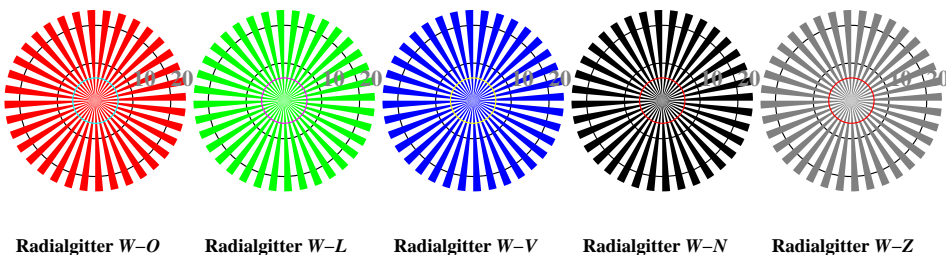

Bildpixel: 192 x 128  
 384 x 256  
 768 x 512  
 1536 x 1024  
 3072 x 2048

Bild D1: Blumenmotiv, 14 CIE-Prüfbarben sowie 2 + 16 Graustufen (nf); PS-Operatoren *settransfer*, 3 *colorimage*

Bild D2: Radialgitter W-O, W-L, W-V, W-N und W-Z; PS-Operator *olv\* setrgbcolor* (only)

Bild D3: 14 CIE-Prüfbarben sowie 2 + 16 Graustufen; PS-Operator *olv\* setrgbcolor* (only)

Bild D4: 16 gleichabständige Stufen W-O, W-L, W-V und W-N; PS-Operator *olv\* setrgbcolor* (only)

Bild D5: Schrift und Landoltringe N, O, L und V; PS-Operator *olv\* setrgbcolor* (only)

Bild D6: Landoltringe W-O und W-L; PS-Operator *olv\* setrgbcolor* (only)

Bild D7: Landoltringe W-V und W-N; PS-Operator *olv\* setrgbcolor* (only)

Siehe ähnliche Dateien: <http://www.ps.bam.de/DG99/>  
 Information, Bestellung: <http://www.ps.bam.de> Version 2.0, io=3,3