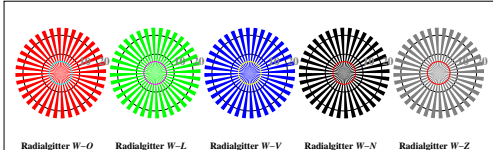

Bild D2: Radialgitter W-O, W-L, W-V, W-N und W-Z; PS-Operator olv* setrgbcolor (only)