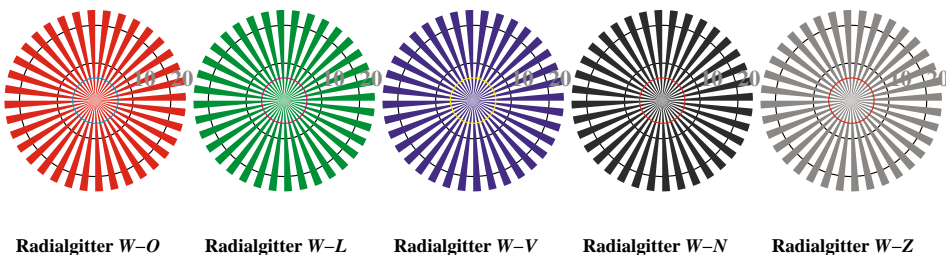

Bildpixel: 192 x 128
 384 x 256
 768 x 512
 1536 x 1024
 3072 x 2048

Bild D1: Blumenmotiv, 14 CIE-Prüfbarben sowie 2 + 16 Graustufen (nf); PS-Operatoren *settransfer*, 3 *colorimage*

Bild D2: Radialgitter *W-O*, *W-L*, *W-V*, *W-N* und *W-Z*; Benutzung des PS-Operators *LAB* setcolor*

Bild B3: 14 CIE-Prüfbarben sowie 2 + 16 Graustufen; Benutzung des PS-operators *LAB* setcolor*

Bild D4: 16 gleichabständige Stufen *W-O*, *W-L*, *W-V* und *W-N*; Benutzer PS-Operator *LAB* setcolor*

Bild D5: Schrift und Landoltringe *N*, *O*, *L* und *V*; Benutzer PS-Operator *LAB* setcolor*

Bild D6: Landoltringe *W-O* und *W-L*; Benutzer PS-Operator *LAB* setcolor*

Bild D7: Landoltringe *W-V* und *W-N*; Benutzer PS-Operator *LAB* setcolor*