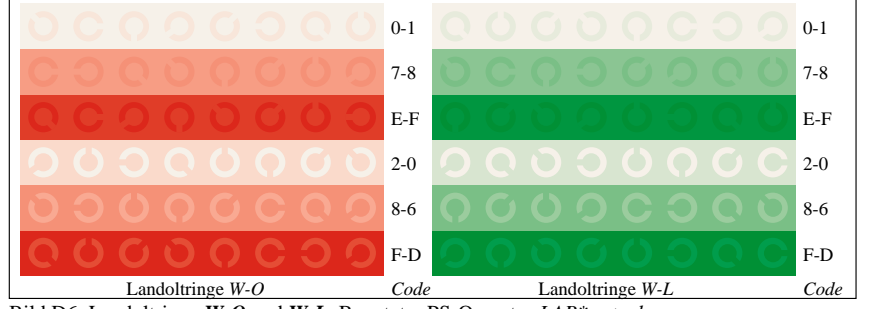

Bildpixel: 192 x 128
 384 x 256
 768 x 512
 1536 x 1024
 3072 x 2048

Bild D1: Blumenmotiv, 14 CIE-Prüfbarben sowie 2 + 16 Graustufen (nf); PS-Operatoren *settransfer*, 3 *colorimage*

Bild D2: Radialgitter *W-O*, *W-L*, *W-V*, *W-N* und *W-Z*; Benutzung des PS-Operators *LAB* setcolor*

Bild B3: 14 CIE-Prüfbarben sowie 2 + 16 Graustufen; Benutzung des PS-operators *LAB* setcolor*

Bild D4: 16 gleichabständige Stufen *W-O*, *W-L*, *W-V* und *W-N*; Benutzer PS-Operator *LAB* setcolor*

Bild D5: Schrift und Landoltringe *N*, *O*, *L* und *V*; Benutzer PS-Operator *LAB* setcolor*

Bild D6: Landoltringe *W-O* und *W-L*; Benutzer PS-Operator *LAB* setcolor*

Bild D7: Landoltringe *W-V* und *W-N*; Benutzer PS-Operator *LAB* setcolor*