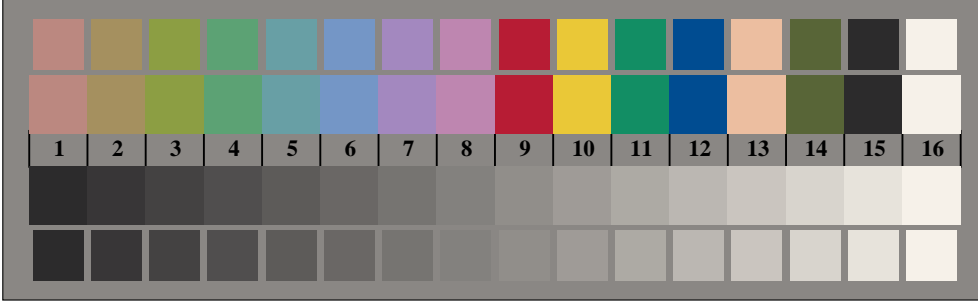

Bildpixel: 192 x 128
 384 x 256
 768 x 512
 1536 x 1024
 3072 x 2048

Bild D1: Blumenmotiv, 14 CIE-Prüfbarben sowie 2 + 16 Graustufen (nf); PS-Operatoren *settransfer*, 3 *colorimage*

Bild D2: Radialgitter *W-O*, *W-L*, *W-V*, *W-N* und *W-Z*; Benutzung des PS-Operators *LAB* setcolor*

Bild B3: 14 CIE-Prüfbarben sowie 2 + 16 Graustufen; Benutzung des PS-operators *LAB* setcolor*

Bild D4: 16 gleichabständige Stufen *W-O*, *W-L*, *W-V* und *W-N*; Benutzer PS-Operator *LAB* setcolor*

Bild D5: Schrift und Landoltringe *N*, *O*, *L* und *V*; Benutzer PS-Operator *LAB* setcolor*

Bild D6: Landoltringe *W-O* und *W-L*; Benutzer PS-Operator *LAB* setcolor*

Bild D7: Landoltringe *W-V* und *W-N*; Benutzer PS-Operator *LAB* setcolor*