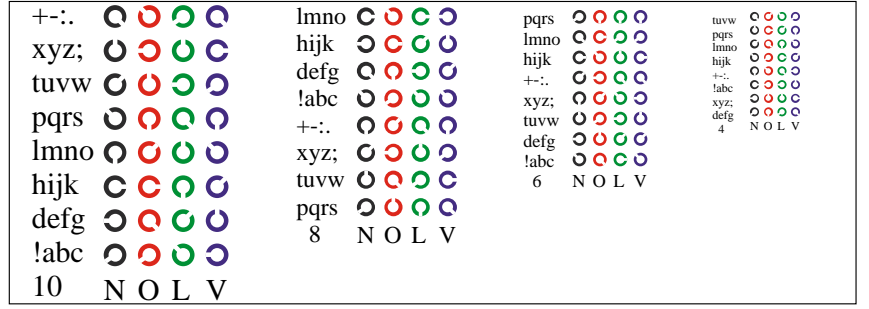

Bildpixel: 192 x 128
 384 x 256
 768 x 512
 1536 x 1024
 3072 x 2048

Bild D1: Blumenmotiv, 14 CIE-Prüfbarben sowie 2 + 16 Graustufen (nf); PS-Operatoren *settransfer*, 3 *colorimage*

Bild D2: Radialgitter *W-O*, *W-L*, *W-V*, *W-N* und *W-Z*; Benutzung des PS-Operators *LAB* setcolor*

Bild B3: 14 CIE-Prüfbarben sowie 2 + 16 Graustufen; Benutzung des PS-operators *LAB* setcolor*

Bild D4: 16 gleichabständige Stufen *W-O*, *W-L*, *W-V* und *W-N*; Benutzer PS-Operator *LAB* setcolor*

Bild D5: Schrift und Landoltringe *N*, *O*, *L* und *V*; Benutzer PS-Operator *LAB* setcolor*

Bild D6: Landoltringe *W-O* und *W-L*; Benutzer PS-Operator *LAB* setcolor*

Bild D7: Landoltringe *W-V* und *W-N*; Benutzer PS-Operator *LAB* setcolor*