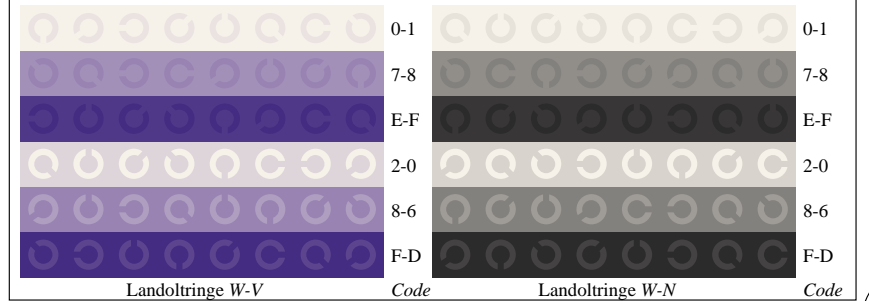

Bild B3: 14 CIE-Prüfbarben sowie 2 + 16 Graustufen; Benutzung des PS-operators *LAB* setcolor*

Bild D4: 16 gleichabständige Stufen *W-O*, *W-L*, *W-V* und *W-N*; Benutzer PS-Operator *LAB* setcolor*

Bild D5: Schrift und Landoltringe *N*, *O*, *L* und *V*; Benutzer PS-Operator *LAB* setcolor*

Bild D6: Landoltringe *W-O* und *W-L*; Benutzer PS-Operator *LAB* setcolor*

Bild D7: Landoltringe *W-V* und *W-N*; Benutzer PS-Operator *LAB* setcolor*