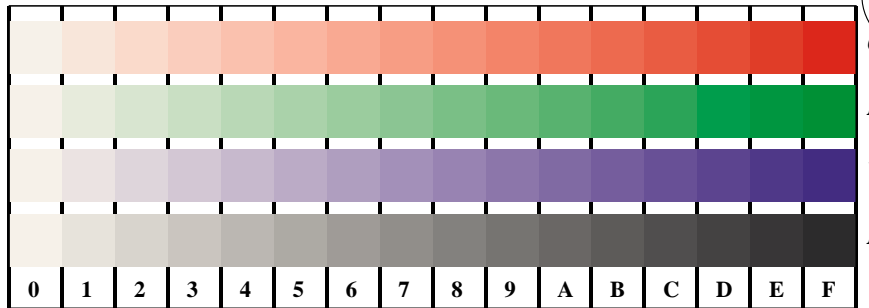

Bildpixel: 192 x 128
 384 x 256
 768 x 512
 1536 x 1024
 3072 x 2048

Bild D1: Blumenmotiv, 14 CIE-Prüfbarben sowie 2 + 16 Graustufen (nf); PS-Operatoren *settransfer*, 3 *colorimage*

Bild D2: Radialgitter *W-O*, *W-L*, *W-V*, *W-N* und *W-Z*; Benutzung des PS-Operators *LAB* setcolor*

Bild B3: 14 CIE-Prüfbarben sowie 2 + 16 Graustufen; Benutzung des PS-operators *LAB* setcolor*

Bild D4: 16 gleichabständige Stufen *W-O*, *W-L*, *W-V* und *W-N*; Benutzer PS-Operator *LAB* setcolor*

Bild D5: Schrift und Landoltringe *N*, *O*, *L* und *V*; Benutzer PS-Operator *LAB* setcolor*

Bild D6: Landoltringe *W-O* und *W-L*; Benutzer PS-Operator *LAB* setcolor*

Bild D7: Landoltringe *W-V* und *W-N*; Benutzer PS-Operator *LAB* setcolor*