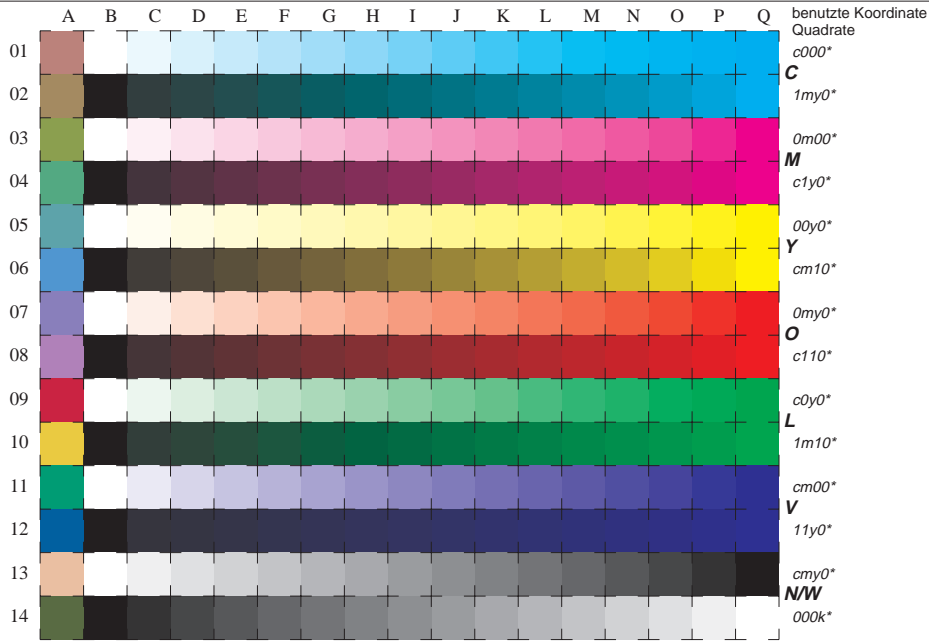

Siehe ähnliche Dateien: <http://www.ps.bam.de/LG10/LG10.HTM>
 Information, Bestellung: <http://www.ps.bam.de> Version 2.0, io=0,0; i:TLS; o:TLS, CIELAB

16 gleichabständige CIELAB-Stufen: C-W, C-N, M-W, M-N, Y-W, Y-N, O-W, O-N, L-W, L-N, V-W, V-N, N-W (CMY), W-N und 14 CIE-Testfarben (links)

Prüfvorlage LG10: CIELAB-Stufen ISO/IEC 15775
 Bunt-Weiß, Bunt-Schwarz, Schwarz-Weiß

Eingabe ,TLS00: *olv* setrgbcolor/LAB* setcold*
 Ausgabe ,TLS00: *cmy0*/000n* setcmykcolor*

BAM-Registrierung: 20030101-LG10/L10G00F1.PS/.TXT BAM-Material: Code=hhdtta
 Anwendung für Messung von Monitor- (Y=2,5) und Druckeransgabe