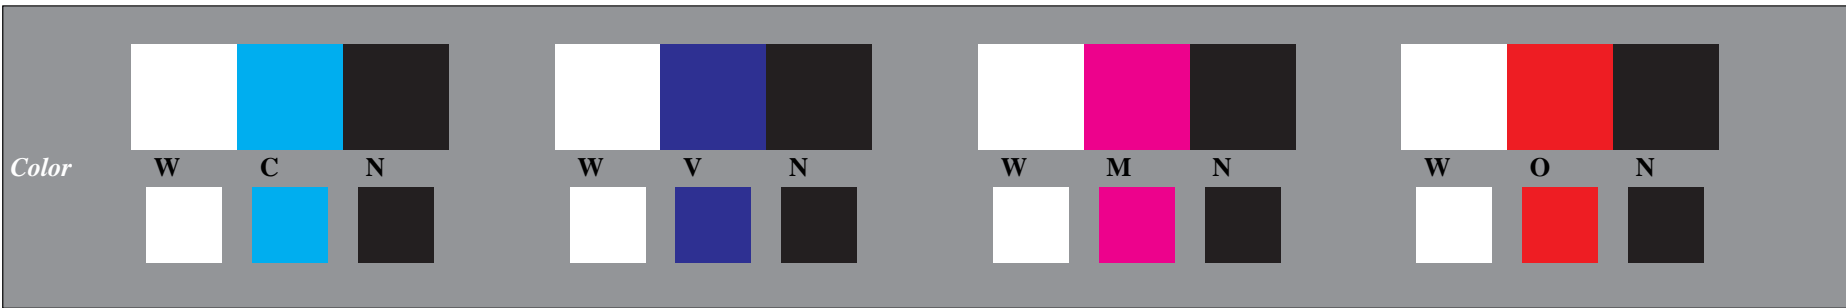

ME240-1, 3 color steps; Use of the PS operator 1. *c00n setcmykcolor* 2. *cm0n setcmykcolor* 3. *0m0n setcmykcolor* 4. *0myn setcmykcolor*

ME240-3, 3 color steps; Use of the PS operator 1. *00yn setcmykcolor* 2. *c0yn setcmykcolor* 3. *cm00 setcmykcolor* 4. *0my0 setcmykcolor*