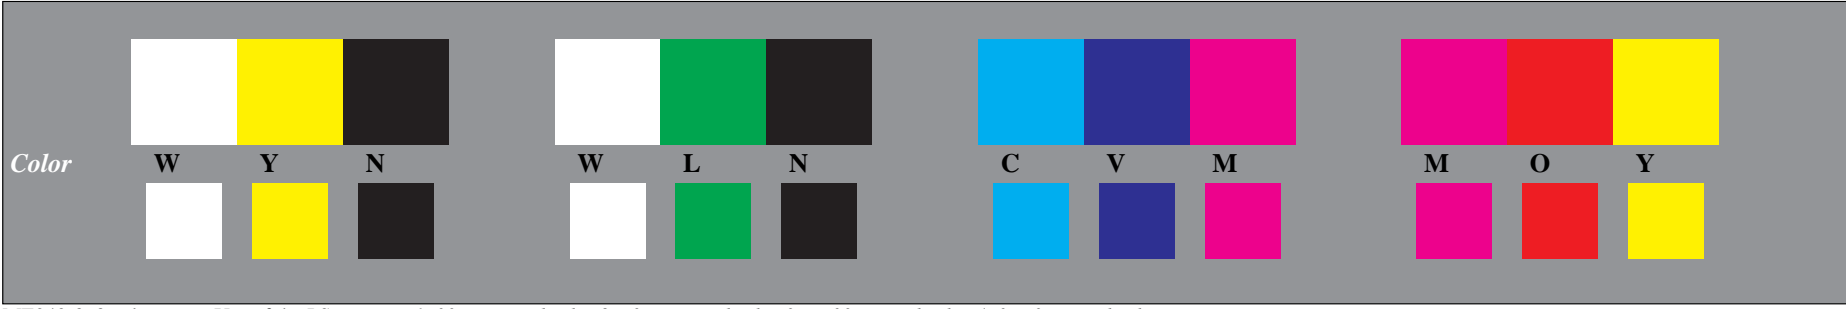

ME240-1, 3 color steps; Use of the PS operator 1. *c00n setcmykcolor* 2. *cm0n setcmykcolor* 3. *0m0n setcmykcolor* 4. *0myn setcmykcolor*

ME240-3, 3 color steps; Use of the PS operator 1. *00yn setcmykcolor* 2. *c0yn setcmykcolor* 3. *cm00 setcmykcolor* 4. *0my0 setcmykcolor*

ME240-5, 3 color steps; Use of the PS operator 1. *c0y0 setcmykcolor* 2. *cmy0 setcmykcolor* 3. *cmy0 setcmykcolor* 4. *cmy0 setcmykcolor*

ME240-7, 5 color steps; Use of the PS operator 1. *cm00 setcmykcolor* 2. *0my0 setcmykcolor* 3. *c0y0 setcmykcolor*