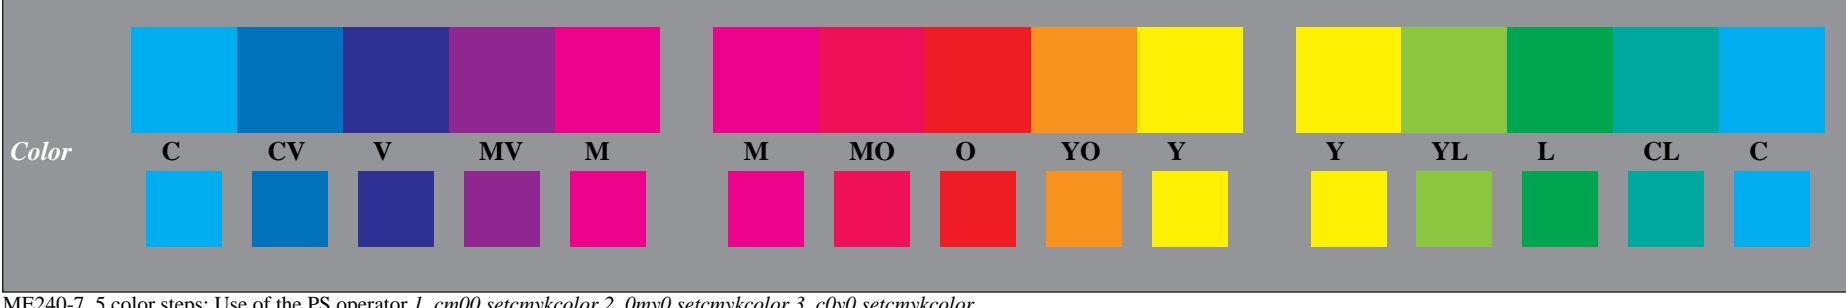

ME240-1, 3 color steps; Use of the PS operator 1. *c00n setcmykcolor* 2. *cm0n setcmykcolor* 3. *0m0n setcmykcolor* 4. *0myn setcmykcolor*

ME240-3, 3 color steps; Use of the PS operator 1. *00yn setcmykcolor* 2. *c0yn setcmykcolor* 3. *cm00 setcmykcolor* 4. *0my0 setcmykcolor*

ME240-5, 3 color steps; Use of the PS operator 1. *c0y0 setcmykcolor* 2. *cmy0 setcmykcolor* 3. *cmy0 setcmykcolor* 4. *cmy0 setcmykcolor*

ME240-7, 5 color steps; Use of the PS operator 1. *cm00 setcmykcolor* 2. *0my0 setcmykcolor* 3. *c0y0 setcmykcolor*