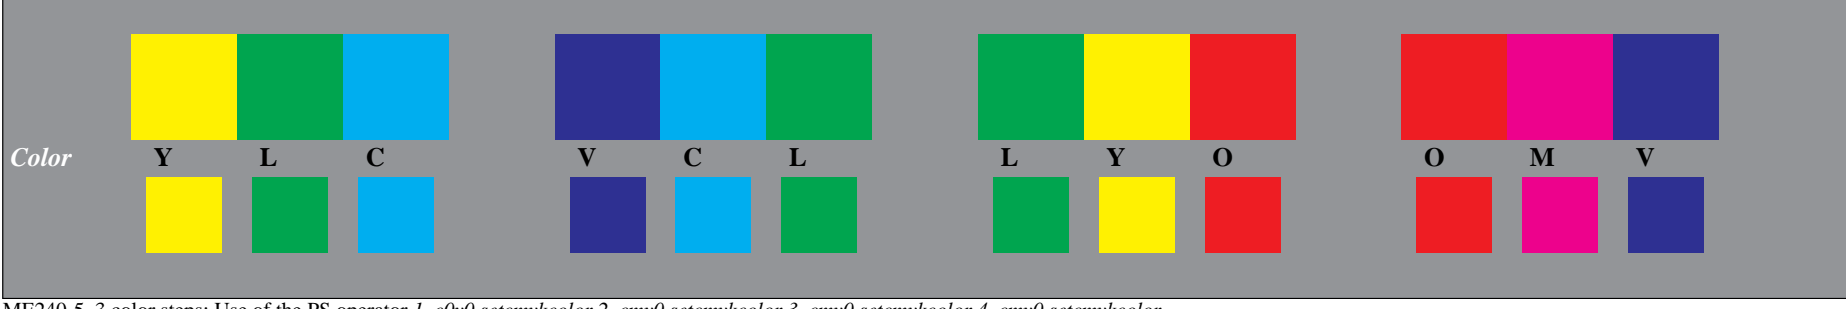

ME240-1, 3 color steps; Use of the PS operator 1. *c00n setcmykcolor* 2. *cm0n setcmykcolor* 3. *0m0n setcmykcolor* 4. *0myn setcmykcolor*

ME240-3, 3 color steps; Use of the PS operator 1. *00yn setcmykcolor* 2. *c0yn setcmykcolor* 3. *cm00 setcmykcolor* 4. *0my0 setcmykcolor*

ME240-5, 3 color steps; Use of the PS operator 1. *c0y0 setcmykcolor* 2. *cmy0 setcmykcolor* 3. *cmy0 setcmykcolor* 4. *cmy0 setcmykcolor*

ME240-7, 5 color steps; Use of the PS operator 1. *cm00 setcmykcolor* 2. *0my0 setcmykcolor* 3. *c0y0 setcmykcolor*