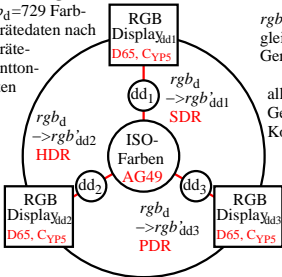

Farbmanagement nach ISO 9241-306:2018

$rgb_d=729$ Farb-
Gerätedaten nach
Geräte-
Bunton-
daten

rgb'_{ddi} = visuelle
gleich gestufte
Geräteausgabe
($i=1,2,3$)

alle 3 Displays:
Geräteausgabe-
Kontrastbereich

ISO- C_{YP5} :
 $2,5 \leq Y \leq 90$