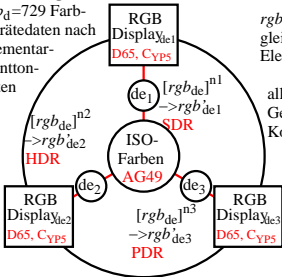

# Farbmanagement nach ISO 9241-306:2018

$rgb_d=729$  Farb-  
Gerätedaten nach  
Elementar-  
Bunton-  
daten

$rgb'_{dei}$  = visuelle  
gleich gestufte  
Elementarausgabe  
( $i=1,2,3$ )

alle 3 Displays:  
Geräteausgabe-  
Kontrastbereich

ISO-C<sub>YP5</sub>:  
 $2,5 \leq Y \leq 90$