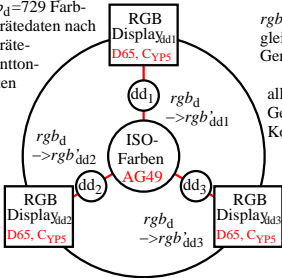

# Farbmanagement nach ISO 9241-306:2018

$rgb_d=729$  Farb-  
Gerätedaten nach  
Geräte-  
Bunton-  
daten

$rgb'_{ddi}$  = visuelle  
gleich gestufte  
Geräteausgabe  
( $i=1,2,3$ )

alle 3 Displays:  
Geräteausgabe-  
Kontrastbereich

ISO- $C_{YP5}$ :  
 $2,5 \leq Y \leq 90$