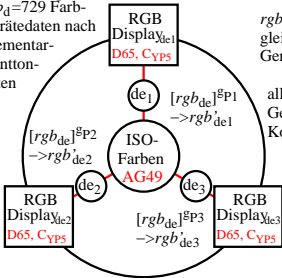

Farbmanagement nach ISO 9241-306:2018

$rgb_d=729$ Farb-
Gerätedaten nach
Elementar-
Bunton-
daten

rgb'_{dei} = visuelle
gleich gestufte
Geräteausgabe
($i=1,2,3$)

alle 3 Displays:
Geräteausgabe-
Kontrastbereich

ISO-C_{YP5}:
 $2,5 \leq Y \leq 90$