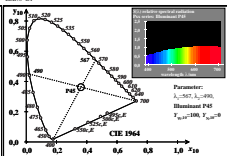

see similar files: <http://farbe.li.tu-berlin.de/BEB7/BEB7.HTM>
 technical information: <http://farbe.li.tu-berlin.de> or <http://color.li.tu-berlin.de>

TUB registration: 20220301-BEB7/BEB7L0N1.TXT /PS
 application for evaluation and measurement of display or print output