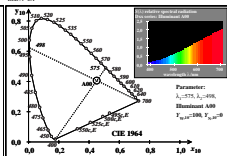

see similar files: <http://farbe.li.tu-berlin.de/BEB7/BEB7.HTM>
 technical information: <http://farbe.li.tu-berlin.de> or <http://color.li.tu-berlin.de>

TUB registration: 20220301-BEB7/BEB7L0N1.TXT /PS
 application for evaluation and measurement of display or print output