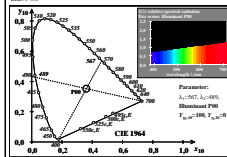

see similar files: <http://farbe.li.tu-berlin.de/BEB7/BEB7.HTM>
 technical information: <http://farbe.li.tu-berlin.de> or <http://color.li.tu-berlin.de>

TUB registration: 20220301-BEB7/BEB7L0N1.TXT /PS
 application for evaluation and measurement of display or print output