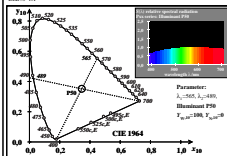

see similar files: <http://farbe.li.tu-berlin.de/BEB7/BEB7.HTM>
 technical information: <http://farbe.li.tu-berlin.de> or <http://color.li.tu-berlin.de>

TUB registration: 20220301-BEB7/BEB7L0N1.TXT /PS
 application for evaluation and measurement of display or print output