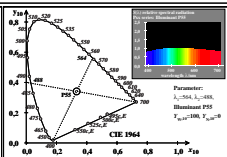

see similar files: <http://farbe.li.tu-berlin.de/BEB7/BEB7.HTM>
 technical information: <http://farbe.li.tu-berlin.de> or <http://color.li.tu-berlin.de>

TUB registration: 20220301-BEB7/BEB7L0N1.TXT /PS
 application for evaluation and measurement of display or print output