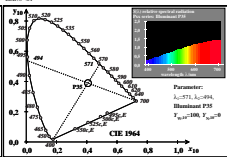

see similar files: <http://farbe.li.tu-berlin.de/BEB7/BEB7.HTM>
 technical information: <http://farbe.li.tu-berlin.de> or <http://color.li.tu-berlin.de>

TUB registration: 20220301-BEB7/BEB7L0N1.TXT /PS
 application for evaluation and measurement of display or print output