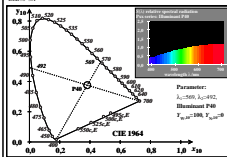

see similar files: <http://farbe.li.tu-berlin.de/BEB7/BEB7.HTM>
 technical information: <http://farbe.li.tu-berlin.de> or <http://color.li.tu-berlin.de>

TUB registration: 20220301-BEB7/BEB7L0N1.TXT /PS
 application for evaluation and measurement of display or print output