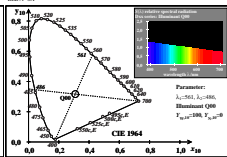

see similar files: <http://farbe.li.tu-berlin.de/BEB7/BEB7.HTM>
 technical information: <http://farbe.li.tu-berlin.de> or <http://color.li.tu-berlin.de>

TUB registration: 20220301-BEB7/BEB7L0N1.TXT /PS
 application for evaluation and measurement of display or print output