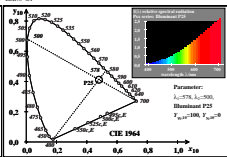

see similar files: <http://farbe.li.tu-berlin.de/BEB7/BEB7.HTM>
 technical information: <http://farbe.li.tu-berlin.de> or <http://color.li.tu-berlin.de>

TUB registration: 20220301-BEB7/BEB7L0N1.TXT /PS
 application for evaluation and measurement of display or print output