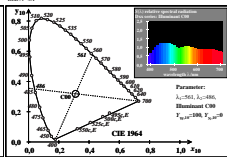

see similar files: <http://farbe.li.tu-berlin.de/BEB7/BEB7.HTM>
 technical information: <http://farbe.li.tu-berlin.de> or <http://color.li.tu-berlin.de>

TUB registration: 20220301-BEB7/BEB7L0N1.TXT /PS
 application for evaluation and measurement of display or print output