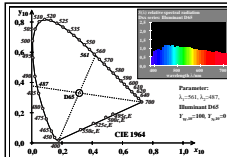

see similar files: <http://farbe.li.tu-berlin.de/BEB7/BEB7.HTM>
 technical information: <http://farbe.li.tu-berlin.de> or <http://color.li.tu-berlin.de>

TUB registration: 20220301-BEB7/BEB7L0N1.TXT /PS
 application for evaluation and measurement of display or print output