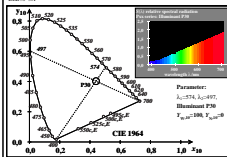

see similar files: <http://farbe.li.tu-berlin.de/BEB7/BEB7.HTM>
 technical information: <http://farbe.li.tu-berlin.de> or <http://color.li.tu-berlin.de>

TUB registration: 20220301-BEB7/BEB7L0N1.TXT /PS
 application for evaluation and measurement of display or print output