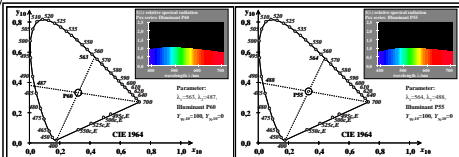

see similar files: <http://farbe.li.tu-berlin.de/BEB7/BEB7.HTM>
 technical information: <http://farbe.li.tu-berlin.de> or <http://color.li.tu-berlin.de>

TUB registration: 20220301-BEB7/BEB7L0N1.TXT /PS
 application for evaluation and measurement of display or print output