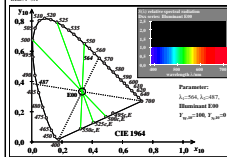

see similar files: <http://farbe.li.tu-berlin.de/BEB7/BEB7.HTM>
 technical information: <http://farbe.li.tu-berlin.de> or <http://color.li.tu-berlin.de>

TUB registration: 20220301-BEB7/BEB7L0N1.TXT /PS
 application for evaluation and measurement of display or print output