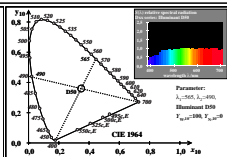

see similar files: <http://farbe.li.tu-berlin.de/BEB7/BEB7.HTM>
 technical information: <http://farbe.li.tu-berlin.de> or <http://color.li.tu-berlin.de>

TUB registration: 20220301-BEB7/BEB7L0N1.TXT /PS
 application for evaluation and measurement of display or print output