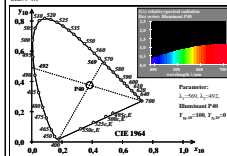

see similar files: <http://farbe.li.tu-berlin.de/BEB7/BEB7.HTM>
 technical information: <http://farbe.li.tu-berlin.de> or <http://color.li.tu-berlin.de>

TUB registration: 20220301-BEB7/BEB7L0N1.TXT /PS
 application for evaluation and measurement of display or print output