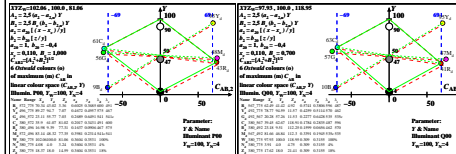

see similar files: http://farbe.li.tu-berlin.de/BEI6/BEI6L0N1.TXT /PS
 technical information: http://farbe.li.tu-berlin.de or http://farbe.li.tu-berlin.de/

TUB registration: 20220301-BEJ6/BEJ6L0N1.TXT /PS
 application for evaluation and measurement of display or print output