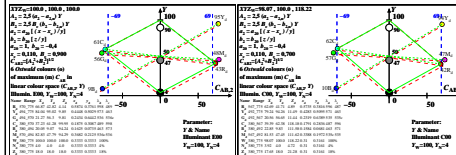

see similar files: http://farbe.li.tu-berlin.de/BEI6/BEI6L0N1.TXT /PS
 technical information: http://farbe.li.tu-berlin.de or http://farbe.li.tu-berlin.de/

TUB registration: 20220301-BEJ6/BEJ6L0N1.TXT /PS
 application for evaluation and measurement of display or print output