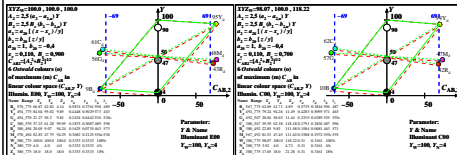

see similar files: http://farbe.li.tu-berlin.de/BEI6/BEI6L0N1.TXT /PS
 technical information: http://farbe.li.tu-berlin.de or http://farbe.li.tu-berlin.de/

TUB registration: 20220301-BEJ6/BEJ6L0N1.TXT /PS
 application for evaluation and measurement of display or print output