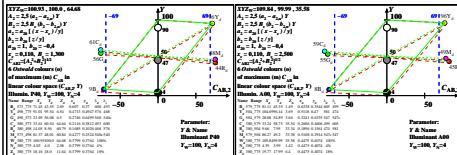

see similar files: http://farbe.li.tu-berlin.de/BEI6/BEI6L0N1.TXT /PS
 technical information: http://farbe.li.tu-berlin.de or http://farbe.li.tu-berlin.de/

TUB registration: 20220301-BEJ6/BEJ6L0N1.TXT /PS
 application for evaluation and measurement of display or print output