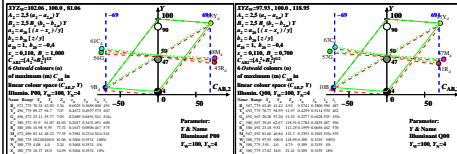

see similar files: http://farbe.li.tu-berlin.de/BEI6/BEI6L0N1.TXT /PS
 technical information: http://farbe.li.tu-berlin.de or http://farbe.li.tu-berlin.de/

TUB registration: 20220301-BEJ6/BEJ6L0N1.TXT /PS
 application for evaluation and measurement of display or print output