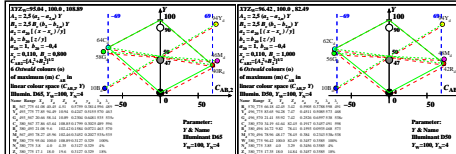

see similar files: http://farbe.li.tu-berlin.de/BEI6/BEI6L0N1.TXT /PS
 technical information: http://farbe.li.tu-berlin.de or http://farbe.li.tu-berlin.de/

TUB registration: 20220301-BEJ6/BEJ6L0N1.TXT /PS
 application for evaluation and measurement of display or print output