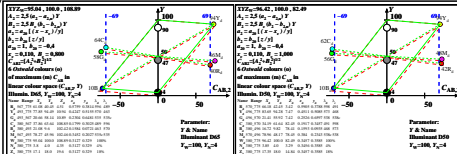

see similar files: http://farbe.li.tu-berlin.de/BEI6/BEI6L0N1.TXT /PS
 technical information: http://farbe.li.tu-berlin.de or http://farbe.li.tu-berlin.de/

TUB registration: 20220301-BEJ6/BEJ6L0N1.TXT /PS
 application for evaluation and measurement of display or print output