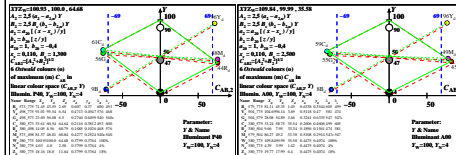

see similar files: http://farbe.li.tu-berlin.de/BEI6/BEI6L0N1.TXT /PS
 technical information: http://farbe.li.tu-berlin.de or http://farbe.li.tu-berlin.de/

TUB registration: 20220301-BEJ6/BEJ6L0N1.TXT /PS
 application for evaluation and measurement of display or print output