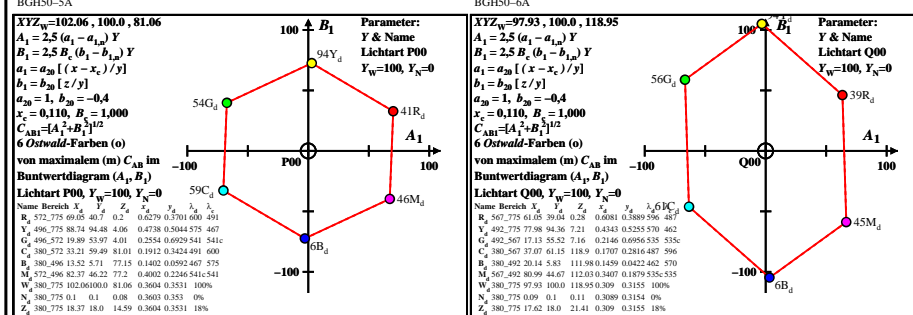

Siehe ähnliche Dateien: http://farbe.li.tu-berlin.de/BGH5/BGH5L0NA.TXT /PS
Technische Information: http://farbe.li.tu-berlin.de/oder http://farbe.li.tu-berlin.de/

TUB-Registrierung: 20220301-BGH5/BGH5L0NA.TXT /PS TUB-Material: Code=rhath4
Anwendung für Beurteilung und Messung von Display- oder Druck-Ausgabe