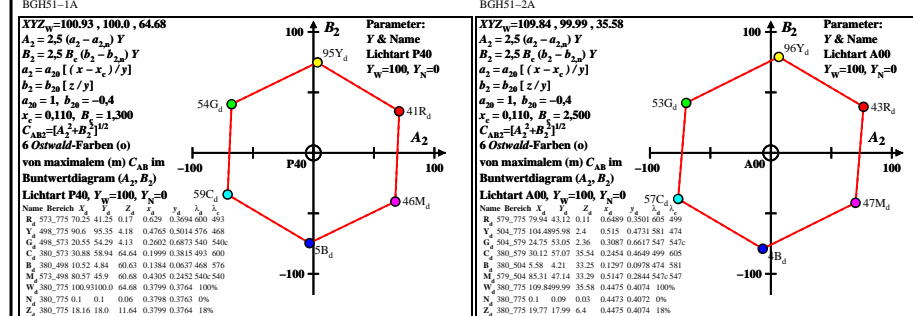

BGH51-5A, BGH51-5N