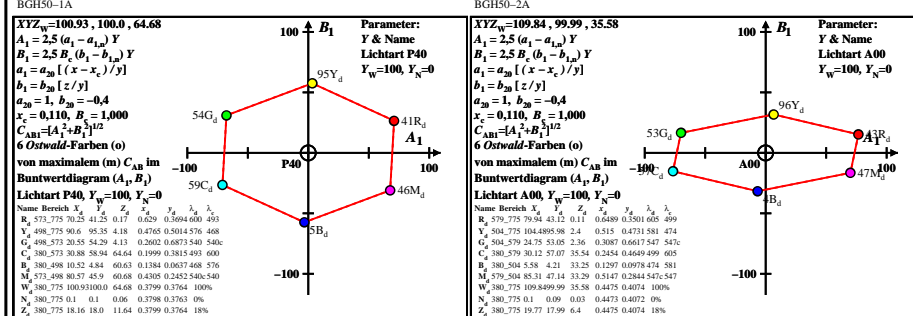

Siehe ähnliche Dateien: http://farbe.li.tu-berlin.de/BGH5/BGH5L0NA.TXT /PS
Technische Information: http://farbe.li.tu-berlin.de/oder http://farbe.li.tu-berlin.de/

TUB-Registrierung: 20220301-BGH5/BGH5L0NA.TXT /PS TUB-Material: Code=rhath4
Anwendung für Beurteilung und Messung von Display- oder Druck-Ausgabe