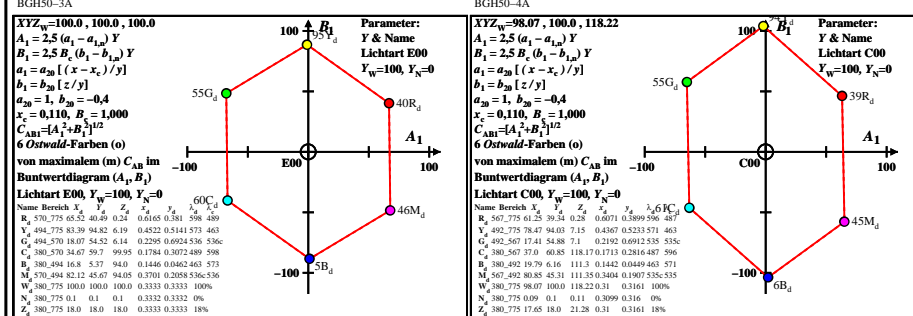

Siehe ähnliche Dateien: http://farbe.li.tu-berlin.de/BGH5/BGH5L0NA.TXT /PS
Technische Information: http://farbe.li.tu-berlin.de/oder http://farbe.li.tu-berlin.de/

TUB-Registrierung: 20220301-BGH5/BGH5L0NA.TXT /PS TUB-Material: Code=rhath4
Anwendung für Beurteilung und Messung von Display- oder Druck-Ausgabe