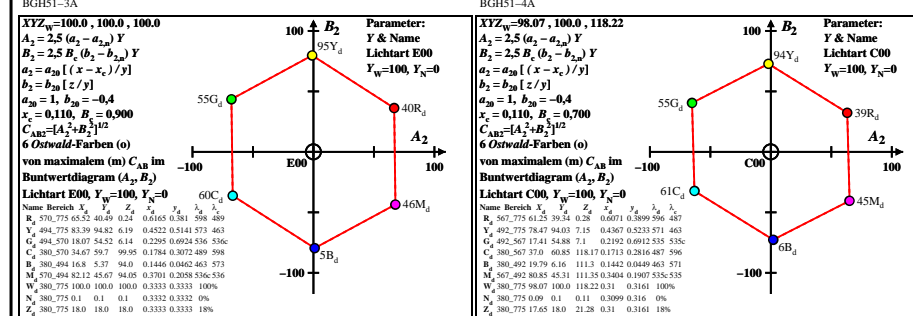

BGH51-5A, BGH51-5N