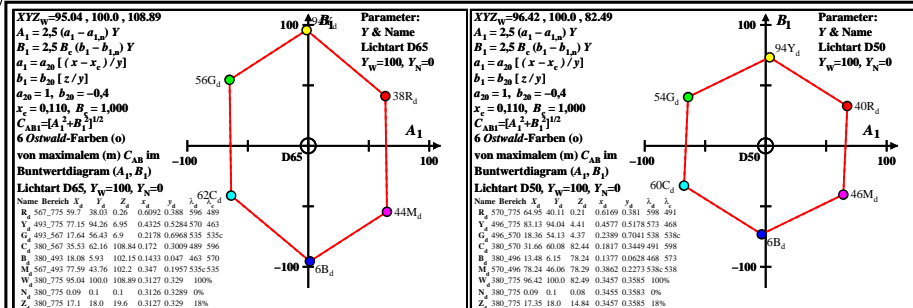

Siehe ähnliche Dateien: http://farbe.li.tu-berlin.de/BGH5/BGH5L0NA.TXT /PS
Technische Information: http://farbe.li.tu-berlin.de/oder http://farbe.li.tu-berlin.de/

TUB-Registrierung: 20220301-BGH5/BGH5L0NA.TXT /PS TUB-Material: Code=rhath4
Anwendung für Beurteilung und Messung von Display- oder Druck-Ausgabe