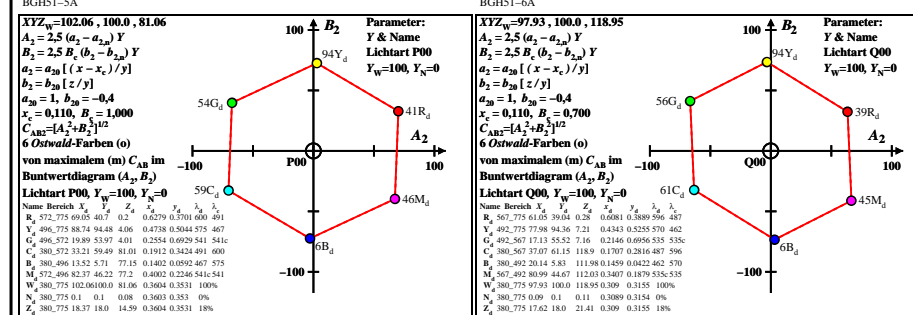

BGH51-5A, BGH51-5N