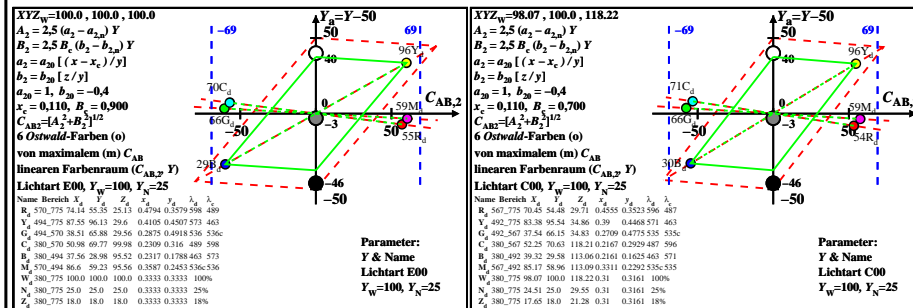

Siehe ähnliche Dateien: <http://farbe.li.tu-berlin.de/BGN8/BGN8L0NA.TXT>
 Technische Information: <http://farbe.li.tu-berlin.de/> oder <http://farbe.li.tu-berlin.de/>

TUB-Registrierung: 20220301-BGN8/BGN8L0NA.TXT /PS TUB-Material: Code=rhachta
 Anwendung für Beurteilung und Messung von Display- oder Druck-Ausgabe