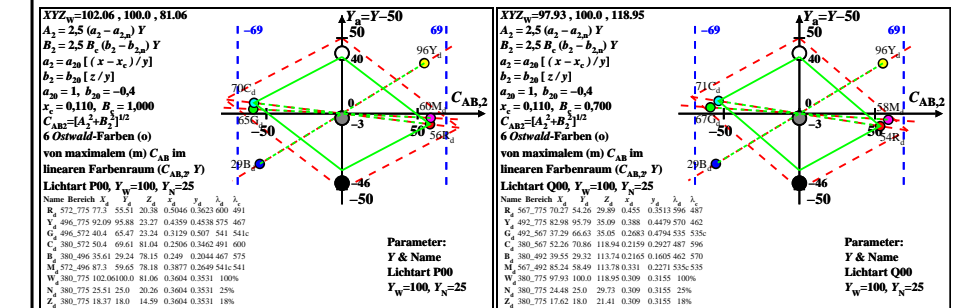

Siehe ähnliche Dateien: <http://farbe.li.tu-berlin.de/BGN8/BGN8L0NA.TXT>
 Technische Information: <http://farbe.li.tu-berlin.de/> oder <http://farbe.li.tu-berlin.de/>

TUB-Registrierung: 20220301-BGN8/BGN8L0NA.TXT /PS TUB-Material: Code=rhachta
 Anwendung für Beurteilung und Messung von Display- oder Druck-Ausgabe