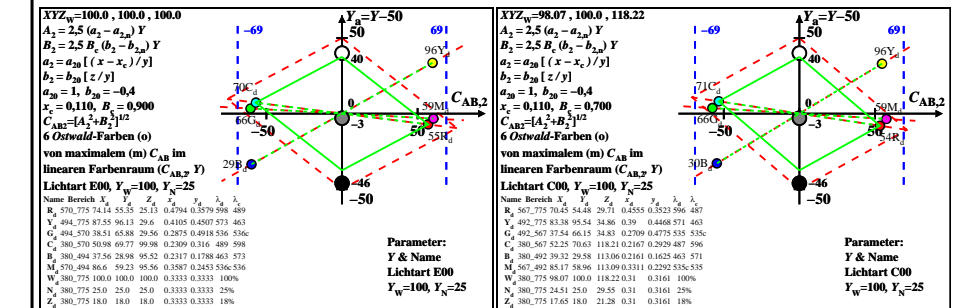

Siehe ähnliche Dateien: <http://farbe.li.tu-berlin.de/BGN8/BGN8L0NA.TXT>
 Technische Information: <http://farbe.li.tu-berlin.de/> oder <http://farbe.li.tu-berlin.de/>

TUB-Registrierung: 20220301-BGN8/BGN8L0NA.TXT /PS TUB-Material: Code=rhachta
 Anwendung für Beurteilung und Messung von Display- oder Druck-Ausgabe