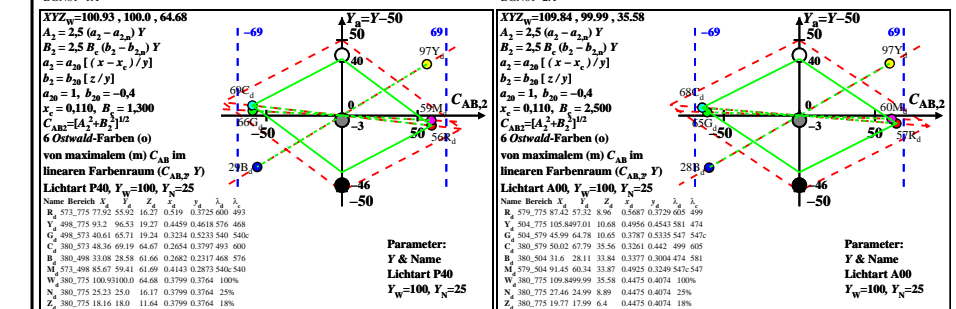

Siehe ähnliche Dateien: <http://farbe.li.tu-berlin.de/BGN8/BGN8L0NA.TXT>
 Technische Information: <http://farbe.li.tu-berlin.de/> oder <http://farbe.li.tu-berlin.de/>

TUB-Registrierung: 20220301-BGN8/BGN8L0NA.TXT /PS TUB-Material: Code=rhachta
 Anwendung für Beurteilung und Messung von Display- oder Druck-Ausgabe