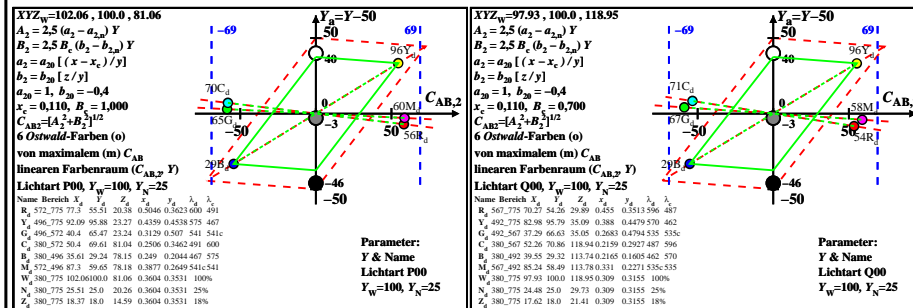

Siehe ähnliche Dateien: <http://farbe.li.tu-berlin.de/BGN8/BGN8L0NA.TXT>
 Technische Information: <http://farbe.li.tu-berlin.de/> oder <http://farbe.li.tu-berlin.de/>

TUB-Registrierung: 20220301-BGN8/BGN8L0NA.TXT /PS TUB-Material: Code=rhachta
 Anwendung für Beurteilung und Messung von Display- oder Druck-Ausgabe