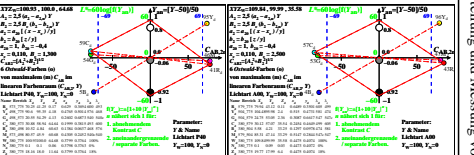

Siehe ähnliche Dateien: http://farbe.liu-tu-berlin.de/BGP5/BGP5.HTM
 Technische Information: http://farbe.liu-tu-berlin.de oder http://farbe.liu-tu-berlin.de/

TUB-Registrierung: 20220301-BGP5/BGP5L0N1.TXT /PS
 Anwendung für Beurteilung und Messung von Display- oder Druck-Ausgabe