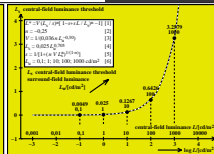

see similar files: <http://farbe.li.tu-berlin.de/CEA4/CEA4L01.TXT> /PS
 technical information: <http://farbe.li.tu-berlin.de> or <http://130.149.60.45/~farbmetrik>

CEA4-1

CEA4-2

CEA4-1A

CEA4-2A

CEA4-3

CEA4-4