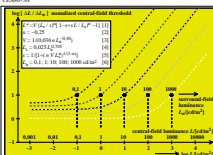

see similar files: <http://farbe.li.tu-berlin.de/CEA4/CEA4L01.TXT> /PS
technical information: <http://farbe.li.tu-berlin.de> or <http://130.149.60.45/~farbmetrik>

CEA4-5

TUB registration: 20201101-CEA4/CEA4L01.TXT /PS
application for evaluation and measurement of display or print output
TUB material: code=thadta