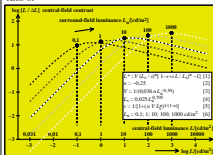

see similar files: <http://farbe.li.tu-berlin.de/CEA4/CEA4L01.TXT> /PS
 technical information: <http://farbe.li.tu-berlin.de> or <http://130.149.60.45/~farbmetrik>

CEA4-1

CEA4-2

CEA4-1A

CEA4-2A

CEA4-3

CEA4-4