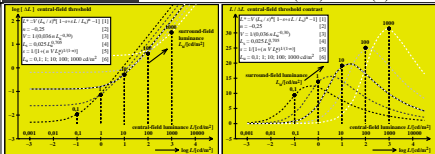

see similar files: <http://farbe.li.tu-berlin.de/CEA4/CEA4L01.TXT> /PS
 technical information: <http://farbe.li.tu-berlin.de> or <http://130.149.60.45/~farbmetrik>

CEA4-1

CEA4-2

CEA4-1A

CEA4-2A

CEA4-3

CEA4-4