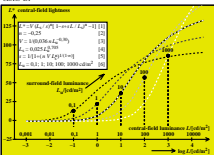

see similar files: <http://farbe.li.tu-berlin.de/CEA4/CEA4L01.TXT> /PS
 technical information: <http://farbe.li.tu-berlin.de> or <http://130.149.60.45/~farbmetrik>

CEA4-1

CEA4-2

CEA4-1A

CEA4-2A

CEA4-3

CEA4-4