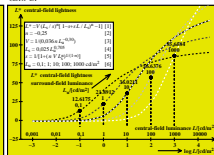

see similar files: <http://farbe.li.tu-berlin.de/CEA4/CEA4L01.TXT> /PS
technical information: <http://farbe.li.tu-berlin.de> or <http://130.149.60.45/~farbmetrik>

CEA4-4A

TUB registration: 20201101-CEA4/CEA4L01.TXT /PS
application for evaluation and measurement of display or print output
TUB material: code=thadta