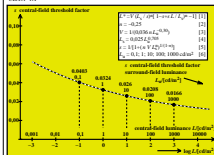

see similar files: <http://farbe.li.tu-berlin.de/CEA4/CEA4L01.TXT> /PS
 technical information: <http://farbe.li.tu-berlin.de> or <http://130.149.60.45/~farbmetrik>

CEA4-1

CEA4-2

CEA4-1A

CEA4-2A

CEA4-3

CEA4-4