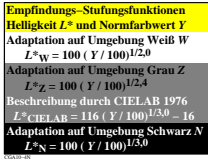

Siehe ähnliche Dateien: http://farbe.li.tu-berlin.de/CGAI/CGAI1 HTML
Technische Information: http://farbe.li.tu-berlin.de/oder http://color.li.tu-berlin.de

TUB-Registrierung: 2021/07/01 - CGAI/CGAI1ONI.TXT /PS TUB-Material: Code=mat4ta
 Anwendung für Bereitstellung und Messung von Display- oder Druck-Ausgabe