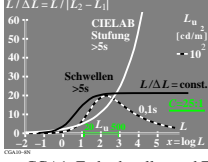

Siehe ähnliche Dateien: http://farbe.li.tu-berlin.de/CGAI/CGAI1 HTML
Technische Information: http://farbe.li.tu-berlin.de/oder http://color.li.tu-berlin.de

TUB-Registrierung: 2021/07/01 - CGAI/CGAI1ONI.TXT /PS TUB-Material: Code=mat4ta
 Anwendung für Bereitstellung und Messung von Display- oder Druck-Ausgabe