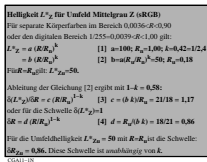

Siehe ähnliche Dateien: http://farbe.li.tu-berlin.de/CGAI/CGAI1 HTML
Technische Information: http://farbe.li.tu-berlin.de/oder http://color.li.tu-berlin.de

TUB-Registrierung: 2021/07/01 - CGAI/CGAI1ONI.TXT /PS TUB-Material: Code=mat4ta
 Anwendung für Bereitstellung und Messung von Display- oder Druck-Ausgabe