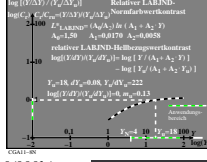

Siehe ähnliche Dateien: http://farbe.li.tu-berlin.de/CGAI/CGAI1 HTML
Technische Information: http://farbe.li.tu-berlin.de/oder http://color.li.tu-berlin.de

TUB-Registrierung: 2021/07/01 - CGAI/CGAI1ONI.TXT /PS TUB-Material: Code=mat4ta
 Anwendung für Bereitstellung und Messung von Display- oder Druck-Ausgabe