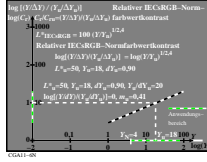

Siehe ähnliche Dateien: http://farbe.li.tu-berlin.de/CGAI/CGAI1 HTML
Technische Information: http://farbe.li.tu-berlin.de/oder http://color.li.tu-berlin.de

TUB-Registrierung: 2021/07/01 - CGAI/CGAI1ONI.TXT /PS TUB-Material: Code=mat4ta
 Anwendung für Bereitstellung und Messung von Display- oder Druck-Ausgabe