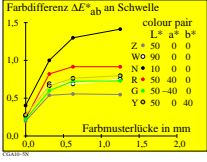

Siehe ähnliche Dateien: http://farbe.li.tu-berlin.de/CGAI/CGAI1 HTML
Technische Information: http://farbe.li.tu-berlin.de/oder http://color.li.tu-berlin.de

TUB-Registrierung: 2021/07/01 - CGAI/CGAI1ONI.TXT /PS TUB-Material: Code=mat4ta
 Anwendung für Bereitstellung und Messung von Display- oder Druck-Ausgabe