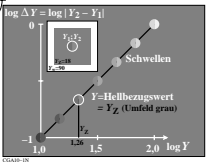

Siehe ähnliche Dateien: http://farbe.li.tu-berlin.de/CGAI/CGAI1 HTML
Technische Information: http://farbe.li.tu-berlin.de/oder http://color.li.tu-berlin.de

TUB-Registrierung: 2021/07/01 - CGAI/CGAI1ONI.TXT /PS TUB-Material: Code=mat4ta
 Anwendung für Bereitstellung und Messung von Display- oder Druck-Ausgabe