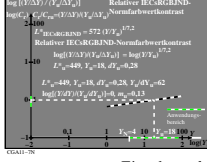

Siehe ähnliche Dateien: http://farbe.li.tu-berlin.de/CGAI/CGAI1 HTML
Technische Information: http://farbe.li.tu-berlin.de/oder http://color.li.tu-berlin.de

TUB-Registrierung: 2021/07/01 - CGAI/CGAI1ONI.TXT /PS TUB-Material: Code=mat4ta
 Anwendung für Bereitstellung und Messung von Display- oder Druck-Ausgabe