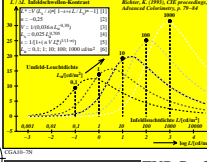

Siehe ähnliche Dateien: http://farbe.li.tu-berlin.de/CGAI/CGAI1 HTML
Technische Information: http://farbe.li.tu-berlin.de/oder http://color.li.tu-berlin.de

TUB-Registrierung: 2021/07/01 - CGAI/CGAI1ONI.TXT /PS TUB-Material: Code=mat4ta
 Anwendung für Bereitstellung und Messung von Display- oder Druck-Ausgabe