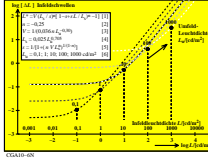

Siehe ähnliche Dateien: http://farbe.li.tu-berlin.de/CGAI/CGAI1 HTML
Technische Information: http://farbe.li.tu-berlin.de/oder http://color.li.tu-berlin.de

TUB-Registrierung: 2021/07/01 - CGAI/CGAI1ONI.TXT /PS TUB-Material: Code=mat4ta
 Anwendung für Bereitstellung und Messung von Display- oder Druck-Ausgabe