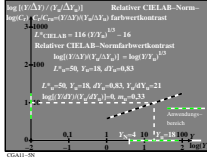

Siehe ähnliche Dateien: http://farbe.li.tu-berlin.de/CGAI/CGAI1 HTML
Technische Information: http://farbe.li.tu-berlin.de/oder http://color.li.tu-berlin.de

TUB-Registrierung: 2021/07/01 - CGAI/CGAI1ONI.TXT /PS TUB-Material: Code=mat4ta
 Anwendung für Bereitstellung und Messung von Display- oder Druck-Ausgabe