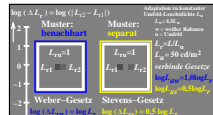

Siehe ähnliche Dateien: http://farbe.liu-tu-berlin.de/CGA3/CGA3LONI.TXT /PS
 Technische Information: http://farbe.liu-tu-berlin.de/oder http://130.149.60.45/~farbnetrik

TUB-Registrierung: 20201101-CGA3/CGA3LONI.TXT /PS
 Anwendung für Beurteilung und Messung von Display- oder Druck-Ausgabe
 TUB-Material: Code=mat4ta