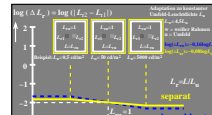

Siehe ähnliche Dateien: http://farbe.liu-tu-berlin.de/CGA3/CGA3LONI.TXT /PS
 Technische Information: http://farbe.liu-tu-berlin.de/oder http://130.149.60.45/~farbnetrik

TUB-Registrierung: 20201101-CGA3/CGA3LONI.TXT /PS
 Anwendung für Beurteilung und Messung von Display- oder Druck-Ausgabe
 TUB-Material: Code=mat4ta