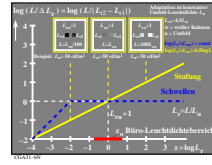

Siehe ähnliche Dateien: http://farbe.liu-tu-berlin.de/CGA3/CGA3LONI.TXT /PS
 Technische Information: http://farbe.liu-tu-berlin.de/oder http://130.149.60.45/~farbnetrik

TUB-Registrierung: 20201101-CGA3/CGA3LONI.TXT /PS
 Anwendung für Beurteilung und Messung von Display- oder Druck-Ausgabe
 TUB-Material: Code=mat4ta