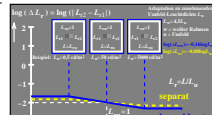

Siehe ähnliche Dateien: http://farbe.liu-tu-berlin.de/CGA3/CGA3LONI.TXT /PS
 Technische Information: http://farbe.liu-tu-berlin.de/oder http://130.149.60.45/~farbnetrik

TUB-Registrierung: 20201101-CGA3/CGA3LONI.TXT /PS
 Anwendung für Beurteilung und Messung von Display- oder Druck-Ausgabe
 TUB-Material: Code=mat4ta