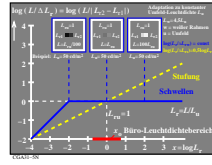

Siehe ähnliche Dateien: http://farbe.liu-tu-berlin.de/CGA3/CGA3LONI.TXT /PS
 Technische Information: http://farbe.liu-tu-berlin.de/oder http://130.149.60.45/~farbnetrik

TUB-Registrierung: 20201101-CGA3/CGA3LONI.TXT /PS
 Anwendung für Beurteilung und Messung von Display- oder Druck-Ausgabe
 TUB-Material: Code=mat4ta