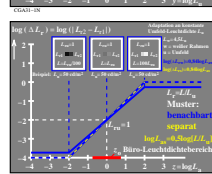

Siehe ähnliche Dateien: http://farbe.liu-tu-berlin.de/CGA3/CGA3LONI.TXT /PS
 Technische Information: http://farbe.liu-tu-berlin.de/oder http://130.149.60.45/~farbnetrik

TUB-Registrierung: 20201101-CGA3/CGA3LONI.TXT /PS
 Anwendung für Beurteilung und Messung von Display- oder Druck-Ausgabe
 TUB-Material: Code=mat4ta