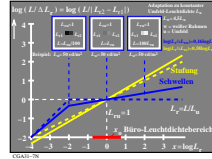

Siehe ähnliche Dateien: http://farbe.liu-tu-berlin.de/CGA3/CGA3LONI.TXT /PS
 Technische Information: http://farbe.liu-tu-berlin.de/oder http://130.149.60.45/~farbnetrik

TUB-Registrierung: 20201101-CGA3/CGA3LONI.TXT /PS
 Anwendung für Beurteilung und Messung von Display- oder Druck-Ausgabe
 TUB-Material: Code=mat4ta