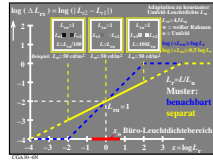

Siehe ähnliche Dateien: http://farbe.liu-tu-berlin.de/CGA3/CGA3LONI.TXT /PS
 Technische Information: http://farbe.liu-tu-berlin.de/oder http://130.149.60.45/~farbnetrik

TUB-Registrierung: 20201101-CGA3/CGA3LONI.TXT /PS
 Anwendung für Beurteilung und Messung von Display- oder Druck-Ausgabe
 TUB-Material: Code=mat4ta