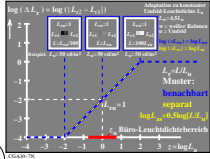

Siehe ähnliche Dateien: http://farbe.liu-tu-berlin.de/CGA3/CGA3LONI.TXT /PS
 Technische Information: http://farbe.liu-tu-berlin.de/oder http://130.149.60.45/~farbnetrik

TUB-Registrierung: 20201101-CGA3/CGA3LONI.TXT /PS
 Anwendung für Beurteilung und Messung von Display- oder Druck-Ausgabe
 TUB-Material: Code=mat4ta