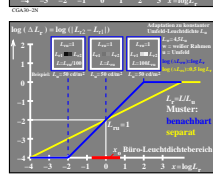

Siehe ähnliche Dateien: http://farbe.liu-tu-berlin.de/CGA3/CGA3LONI.TXT /PS
 Technische Information: http://farbe.liu-tu-berlin.de/oder http://130.149.60.45/~farbnetrik

TUB-Registrierung: 20201101-CGA3/CGA3LONI.TXT /PS
 Anwendung für Beurteilung und Messung von Display- oder Druck-Ausgabe
 TUB-Material: Code=mat4ta