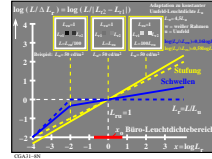

Siehe ähnliche Dateien: http://farbe.liu-tu-berlin.de/CGA3/CGA3LONI.TXT /PS
 Technische Information: http://farbe.liu-tu-berlin.de/oder http://130.149.60.45/~farbnetrik

TUB-Registrierung: 20201101-CGA3/CGA3LONI.TXT /PS
 Anwendung für Beurteilung und Messung von Display- oder Druck-Ausgabe
 TUB-Material: Code=mat4ta