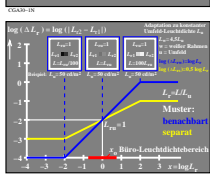

Siehe ähnliche Dateien: http://farbe.liu-tu-berlin.de/CGA3/CGA3LONI.TXT /PS
 Technische Information: http://farbe.liu-tu-berlin.de/oder http://130.149.60.45/~farbnetrik

TUB-Registrierung: 20201101-CGA3/CGA3LONI.TXT /PS
 Anwendung für Beurteilung und Messung von Display- oder Druck-Ausgabe
 TUB-Material: Code=mat4ta