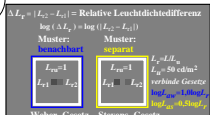

Siehe ähnliche Dateien: http://farbe.liu-tu-berlin.de/CGA3/CGA3LONI.TXT /PS
 Technische Information: http://farbe.liu-tu-berlin.de/oder http://130.149.60.45/~farbnetrik

TUB-Registrierung: 20201101-CGA3/CGA3LONI.TXT /PS
 Anwendung für Beurteilung und Messung von Display- oder Druck-Ausgabe
 TUB-Material: Code=mat4ta