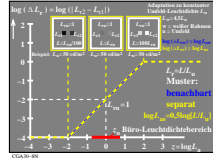

Siehe ähnliche Dateien: http://farbe.liu-tu-berlin.de/CGA3/CGA3LONI.TXT /PS
 Technische Information: http://farbe.liu-tu-berlin.de/oder http://130.149.60.45/~farbnetrik

TUB-Registrierung: 20201101-CGA3/CGA3LONI.TXT /PS
 Anwendung für Beurteilung und Messung von Display- oder Druck-Ausgabe
 TUB-Material: Code=mat4ta