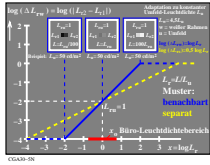

Siehe ähnliche Dateien: http://farbe.liu-tu-berlin.de/CGA3/CGA3LONI.TXT /PS
 Technische Information: http://farbe.liu-tu-berlin.de/oder http://130.149.60.45/~farbnetrik

TUB-Registrierung: 20201101-CGA3/CGA3LONI.TXT /PS
 Anwendung für Beurteilung und Messung von Display- oder Druck-Ausgabe
 TUB-Material: Code=mat4ta