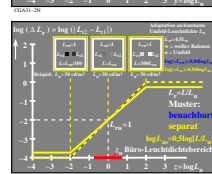

Siehe ähnliche Dateien: http://farbe.liu-tu-berlin.de/CGA3/CGA3LONI.TXT /PS
 Technische Information: http://farbe.liu-tu-berlin.de/oder http://130.149.60.45/~farbnetrik

TUB-Registrierung: 20201101-CGA3/CGA3LONI.TXT /PS
 Anwendung für Beurteilung und Messung von Display- oder Druck-Ausgabe
 TUB-Material: Code=mat4ta