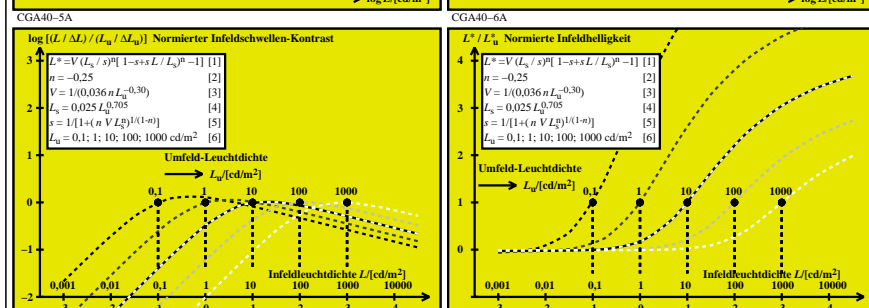

Siehe ähnliche Dateien: <http://farbe.li.tu-berlin.de/CGA4/CGA4L0NP.PDF> / .PS  
 Technische Information: <http://farbe.li.tu-berlin.de> oder <http://130.149.60.45/~farbmetrik>

TUB-Registrierung: 20201101-CGA4/CGA4L0NP.PDF /.PS TUB-Material: Code=rh4ta  
 Anwendung für Beurteilung und Messung von Display- oder Druck-Ausgabe