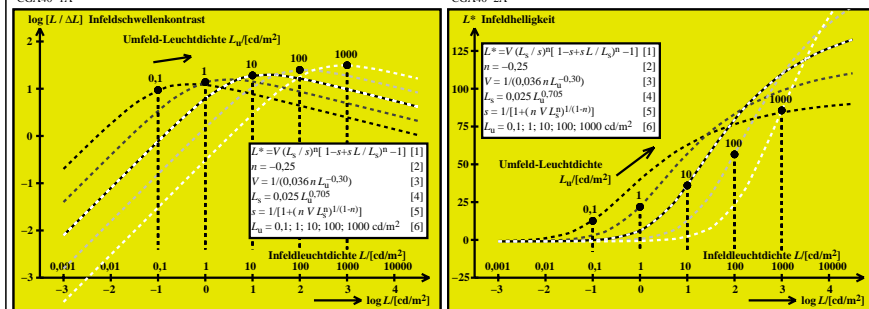

Siehe ähnliche Dateien: <http://farbe.li.tu-berlin.de/CGA4/CGA4L0NP.PDF> / .PS  
 Technische Information: <http://farbe.li.tu-berlin.de> oder <http://130.149.60.45/~farbmetrik>

TUB-Registrierung: 20201101-CGA4/CGA4L0NP.PDF /.PS TUB-Material: Code=rh4ta  
 Anwendung für Beurteilung und Messung von Display- oder Druck-Ausgabe