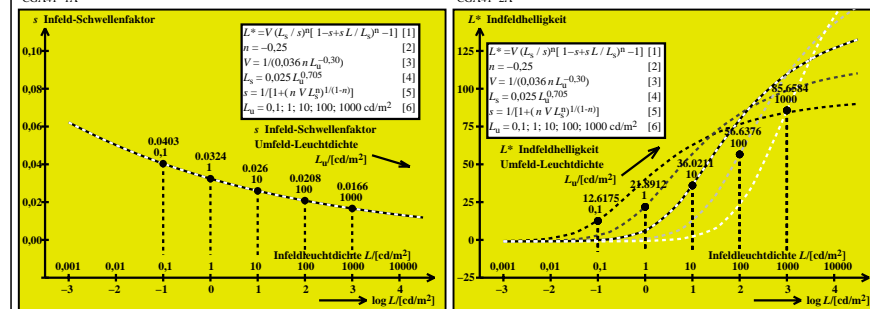

CGA41-7N CGA41-12N