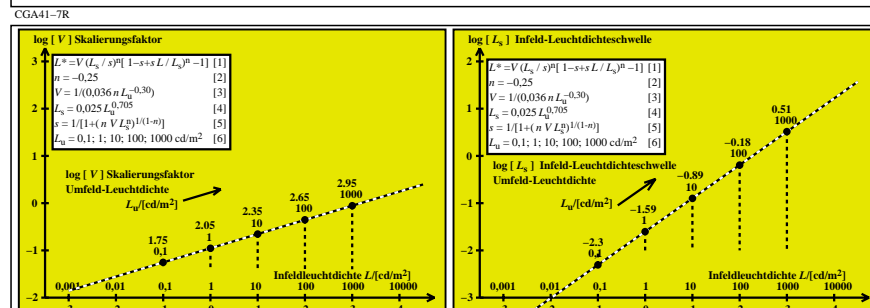

CGA41-7N CGA41-12N