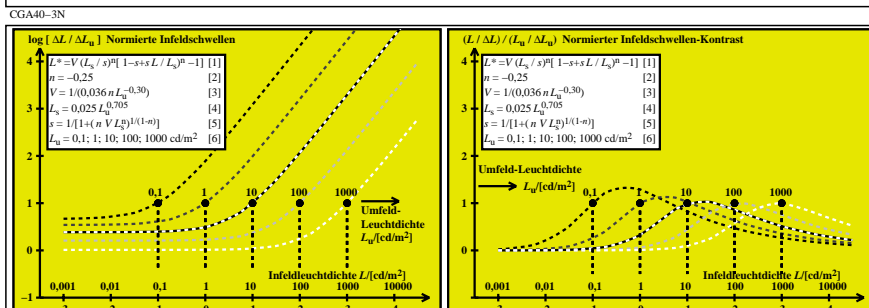

Siehe ähnliche Dateien: <http://farbe.li.tu-berlin.de/CGA4/CGA4L0NP.PDF> / .PS  
 Technische Information: <http://farbe.li.tu-berlin.de> oder <http://130.149.60.45/~farbmetrik>

TUB-Registrierung: 20201101-CGA4/CGA4L0NP.PDF /.PS TUB-Material: Code=rh4ta  
 Anwendung für Beurteilung und Messung von Display- oder Druck-Ausgabe