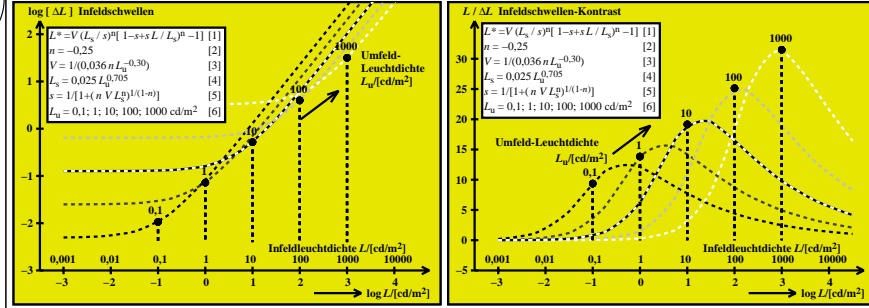

Siehe ähnliche Dateien: <http://farbe.li.tu-berlin.de/CGA4/CGA4L0NP.PDF> / .PS  
 Technische Information: <http://farbe.li.tu-berlin.de> oder <http://130.149.60.45/~farbmetrik>

TUB-Registrierung: 20201101-CGA4/CGA4L0NP.PDF /.PS TUB-Material: Code=rh4ta  
 Anwendung für Beurteilung und Messung von Display- oder Druck-Ausgabe