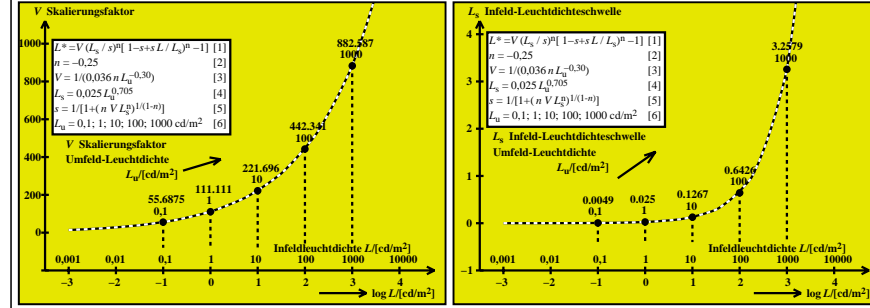

CGA41-7N CGA41-12N