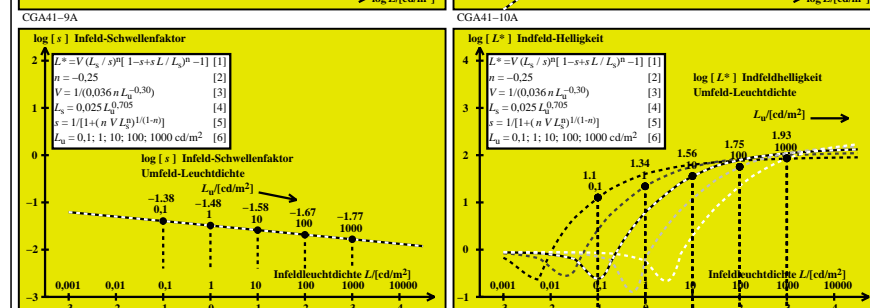

CGA41-7N CGA41-12N